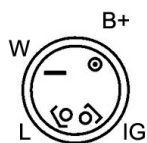

DONNEES TECHNIQUES

Courant de charge [A]	80
Type de réseau de bord	pour véhicules 12V
Type de poulie	PVR6
Connexion/pince	avec connexion pour compte-tours
Pince	M6 B+
Connectique	PLUG622

PHOTOS

Bomes	
B+	Positive
L	Lamp
IG	Ignition
W	Revolution meter