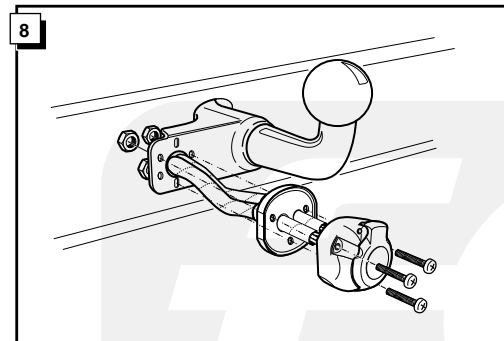

**Einbauanleitung Elektrosatz
Anhängervorrichtung mit 12-N Steckdose
lt. DIN/ISO Norm 1724**

**Instructions de montage du faisceau
électrique pour crochet d'attelage
conforme à la norme
DIN/ISO 1724 prise 12-N**

**Fitting instructions electric wiringkit
towbar with 12-N socket up to
DIN/ISO norm 1724**

**Montage-handleiding elektrokabelset voor
trekhaak met 12-N contactdoos
vlg. DIN/ISO norm 1724**

**Instrucciones de montaje de
kit eléctrico para enganche de
remolque con caja de conexiones
12-N según norma DIN/ISO 1724**

TOYOTA Landcruiser LC120 3 & 5 Dr 2003-

Bestel Nr.: TO-119-BB

14

FUNKTIONEN KONTROLLIEREN !
CONTRÔLER LES FONCTIONS !
CHECK FUNCTIONS !
CONTROLEER FUNCTIES !
¡CONTROLAR LAS FUNCIONES!

INFO

Anschluß Steckdose / Connection de la prise / Socket connection /
Contactdoos aansluiting / Conexiones del enchufe