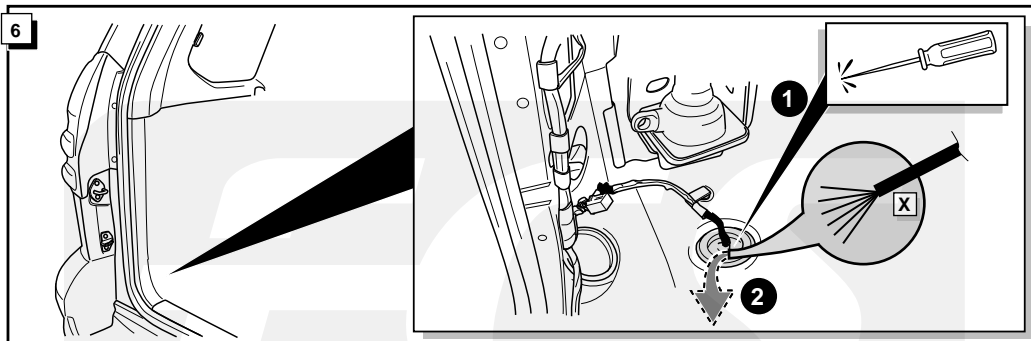

**Fitting instructions electric wiringkit
towbar with 12-N socket up to
DIN/ISO norm 1724**

**Montage-handleiding elektrokabelset voor
trekhaak met 12-N contactdoos
vlg. DIN/ISO norm 1724**

**Instrucciones de montaje de
kit eléctrico para enganche de
remolque con caja de conexiones
12-N según norma DIN/ISO 1724**

TOYOTA Landcruiser LC120 3 & 5 Dr 2003-

Bestel Nr.: TO-119-BB

14

FUNKTIONEN KONTROLLIEREN !
CONTRÔLER LES FONCTIONS !
CHECK FUNCTIONS !
CONTROLEER FUNCTIES !
¡CONTROLAR LAS FUNCIONES!

INFO

Anschluß Steckdose / Connection de la prise / Socket connection /
Contactdoos aansluiting / Conexiones del enchufe