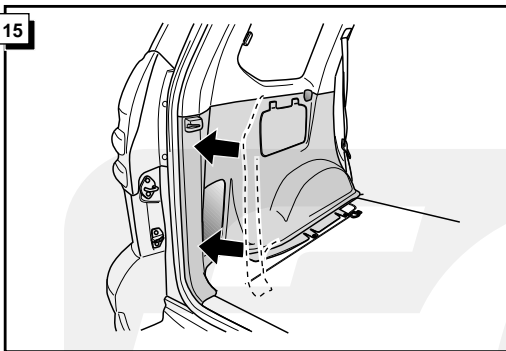

**Fitting instructions electric wiringkit
towbar with 12-N socket up to
DIN/ISO norm 1724**

**Montage-handleiding elektrokabelset voor
trekhaak met 12-N contactdoos
vlg. DIN/ISO norm 1724**

**Instrucciones de montaje de
kit eléctrico para enganche de
remolque con caja de conexiones
12-N según norma DIN/ISO 1724**

TOYOTA Landcruiser LC120 3 & 5 Dr 2003-

Bestel Nr.: TO-119-BB

14

FUNKTIONEN KONTROLLIEREN !
CONTRÔLER LES FONCTIONS !
CHECK FUNCTIONS !
CONTROLEER FUNCTIES !
¡CONTROLAR LAS FUNCIONES!

INFO

Anschluß Steckdose / Connection de la prise / Socket connection /
Contactdoos aansluiting / Conexiones del enchufe