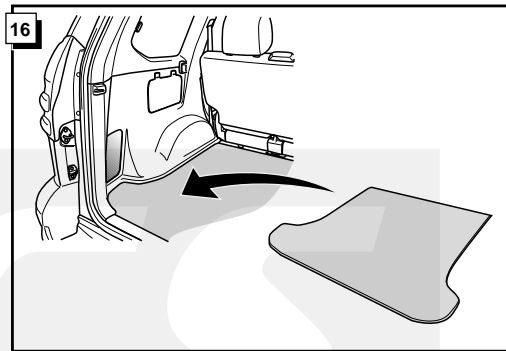

**Fitting instructions electric wiringkit
towbar with 12-N socket up to
DIN/ISO norm 1724**

**Montage-handleiding elektrokabelset voor
trekhaak met 12-N contactdoos
vlg. DIN/ISO norm 1724**

**Instrucciones de montaje de
kit eléctrico para enganche de
remolque con caja de conexiones
12-N según norma DIN/ISO 1724**

TOYOTA Landcruiser LC120 3 & 5 Dr 2003-

Bestel Nr.: TO-119-BB

14

FUNKTIONEN KONTROLLIEREN !
CONTRÔLER LES FONCTIONS !
CHECK FUNCTIONS !
CONTROLEER FUNCTIES !
¡CONTROLAR LAS FUNCIONES!

INFO

Anschluß Steckdose / Connection de la prise / Socket connection /
Contactdoos aansluiting / Conexiones del enchufe