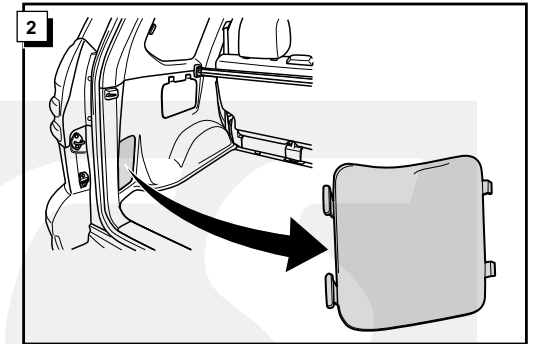

**Einbauanleitung Elektrosatz
Anhängervorrichtung mit 12-N Steckdose
lt. DIN/ISO Norm 1724**

**Instructions de montage du faisceau
électrique pour crochet d'attelage
conforme à la norme
DIN/ISO 1724 prise 12-N**

**Fitting instructions electric wiringkit
towbar with 12-N socket up to
DIN/ISO norm 1724**

**Montage-handleiding elektrokabelset voor
trekhaak met 12-N contactdoos
vlg. DIN/ISO norm 1724**

**Instrucciones de montaje de
kit eléctrico para enganche de
remolque con caja de conexiones
12-N según norma DIN/ISO 1724**

TOYOTA Landcruiser LC120 3 & 5 Dr 2003-

Bestel Nr.: TO-119-BB

14

FUNKTIONEN KONTROLLIEREN !
CONTRÔLER LES FONCTIONS !
CHECK FUNCTIONS !
CONTROLEER FUNCTIES !
¡CONTROLAR LAS FUNCIONES!

INFO

Anschluß Steckdose / Connection de la prise / Socket connection /
Contactdoos aansluiting / Conexiones del enchufe