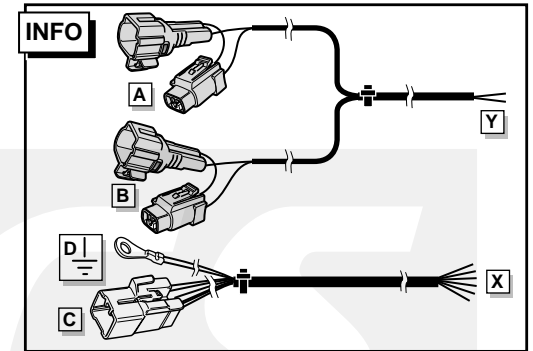

**Einbauanleitung Elektrosatz
Anhängervorrichtung mit 12-N Steckdose
lt. DIN/ISO Norm 1724**

**Instructions de montage du faisceau
électrique pour crochet d'attelage
conforme à la norme
DIN/ISO 1724 prise 12-N**

**Fitting instructions electric wiringkit
towbar with 12-N socket up to
DIN/ISO norm 1724**

**Montage-handleiding elektrokabelset voor
trekhaak met 12-N contactdoos
vlg. DIN/ISO norm 1724**

**Instrucciones de montaje de
kit eléctrico para enganche de
remolque con caja de conexiones
12-N según norma DIN/ISO 1724**

TOYOTA Landcruiser LC120 3 & 5 Dr 2003-

Bestel Nr.: TO-119-BB

14

FUNKTIONEN KONTROLLIEREN !
CONTRÔLER LES FONCTIONS !
CHECK FUNCTIONS !
CONTROLEER FUNCTIES !
¡CONTROLAR LAS FUNCIONES!

INFO

Anschluß Steckdose / Connection de la prise / Socket connection /
Contactdoos aansluiting / Conexiones del enchufe