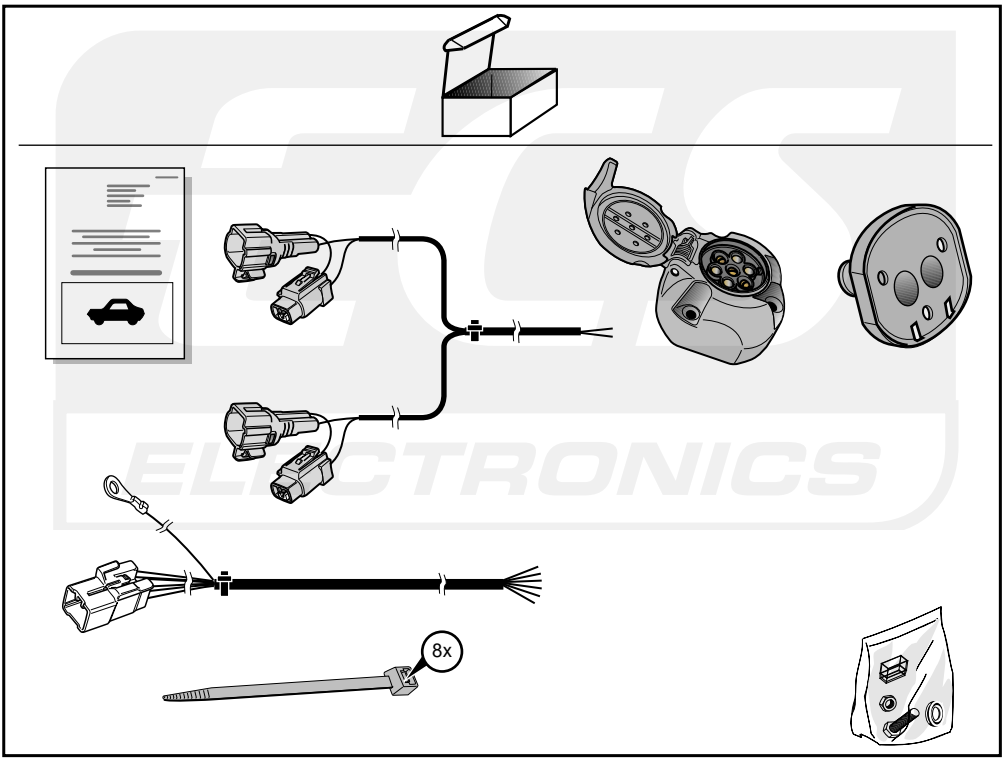

**Einbauanleitung Elektrosatz
Anhängervorrichtung mit 12-N Steckdose
lt. DIN/ISO Norm 1724**

**Instructions de montage du faisceau
électrique pour crochet d'attelage
conforme à la norme
DIN/ISO 1724 prise 12-N**

**Fitting instructions electric wiringkit
towbar with 12-N socket up to
DIN/ISO norm 1724**

**Montage-handleiding elektrokabelset voor
trekhaak met 12-N contactdoos
vlg. DIN/ISO norm 1724**

**Instrucciones de montaje de
kit eléctrico para enganche de
remolque con caja de conexiones
12-N según norma DIN/ISO 1724**

TOYOTA Landcruiser LC120 3 & 5 Dr 2003-

Bestel Nr.: TO-119-BB

14

FUNKTIONEN KONTROLLIEREN !
CONTRÔLER LES FONCTIONS !
CHECK FUNCTIONS !
CONTROLEER FUNCTIES !
¡CONTROLAR LAS FUNCIONES!

INFO

Anschluß Steckdose / Connection de la prise / Socket connection /
Contactdoos aansluiting / Conexiones del enchufe