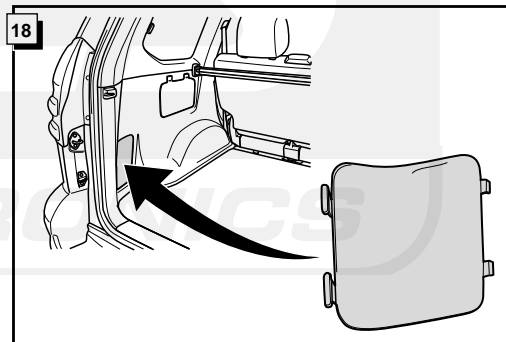

**Fitting instructions electric wiringkit
towbar with 12-N socket up to
DIN/ISO norm 1724**

**Montage-handleiding elektrokabelset voor
trekhaak met 12-N contactdoos
vlg. DIN/ISO norm 1724**

**Instrucciones de montaje de
kit eléctrico para enganche de
remolque con caja de conexiones
12-N según norma DIN/ISO 1724**

TOYOTA Landcruiser LC120 3 & 5 Dr 2003-

Bestel Nr.: TO-119-BB

14

FUNKTIONEN KONTROLLIEREN !
CONTRÔLER LES FONCTIONS !
CHECK FUNCTIONS !
CONTROLEER FUNCTIES !
¡CONTROLAR LAS FUNCIONES!

INFO

Anschluß Steckdose / Connection de la prise / Socket connection /
Contactdoos aansluiting / Conexiones del enchufe