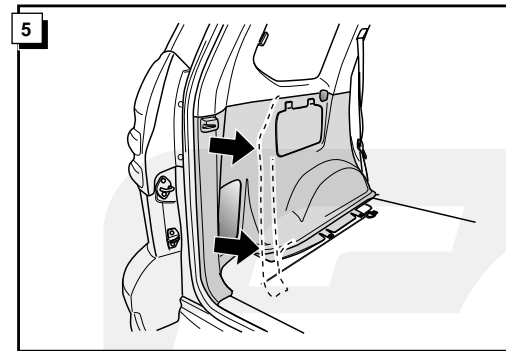

**Fitting instructions electric wiringkit
towbar with 12-N socket up to
DIN/ISO norm 1724**

**Montage-handleiding elektrokabelset voor
trekhaak met 12-N contactdoos
vlg. DIN/ISO norm 1724**

**Instrucciones de montaje de
kit eléctrico para enganche de
remolque con caja de conexiones
12-N según norma DIN/ISO 1724**

TOYOTA Landcruiser LC120 3 & 5 Dr 2003-

Bestel Nr.: TO-119-BB

14

FUNKTIONEN KONTROLLIEREN !
CONTRÔLER LES FONCTIONS !
CHECK FUNCTIONS !
CONTROLEER FUNCTIES !
¡CONTROLAR LAS FUNCIONES!

INFO

Anschluß Steckdose / Connection de la prise / Socket connection /
Contactdoos aansluiting / Conexiones del enchufe