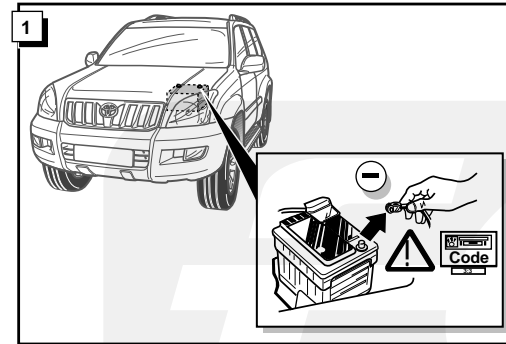

**Einbauanleitung Elektrosatz
Anhängervorrichtung mit 12-N Steckdose
lt. DIN/ISO Norm 1724**

**Instructions de montage du faisceau
électrique pour crochet d'attelage
conforme à la norme
DIN/ISO 1724 prise 12-N**

**Fitting instructions electric wiringkit
towbar with 12-N socket up to
DIN/ISO norm 1724**

**Montage-handleiding elektrokabelset voor
trekhaak met 12-N contactdoos
vlg. DIN/ISO norm 1724**

**Instrucciones de montaje de
kit eléctrico para enganche de
remolque con caja de conexiones
12-N según norma DIN/ISO 1724**

TOYOTA Landcruiser LC120 3 & 5 Dr 2003-

Bestel Nr.: TO-119-BB

14

FUNKTIONEN KONTROLLIEREN !
CONTRÔLER LES FONCTIONS !
CHECK FUNCTIONS !
CONTROLEER FUNCTIES !
¡CONTROLAR LAS FUNCIONES!

INFO

Anschluß Steckdose / Connection de la prise / Socket connection /
Contactdoos aansluiting / Conexiones del enchufe