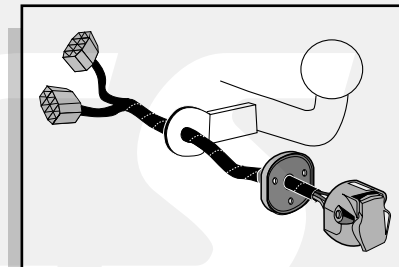

**Einbauanleitung Elektrosatz
Anhängervorrichtung mit 12-N Steckdose
lt. DIN/ISO Norm 1724**

**Instructions de montage du faisceau
électrique pour crochet d'attelage
conforme à la norme
DIN/ISO 1724 prise 12-N**

**Fitting instructions electric wiringkit
towbar with 12-N socket up to
DIN/ISO norm 1724**

**Montage-handleiding elektrokabelset voor
trekhaak met 12-N contactdoos
vlg. DIN/ISO norm 1724**

**Instrucciones de montaje de
kit eléctrico para enganche de
remolque con caja de conexiones
12-N según norma DIN/ISO 1724**

TOYOTA Landcruiser LC120 3 & 5 Dr 2003-

Bestel Nr.: TO-119-BB

14

FUNKTIONEN KONTROLLIEREN !
CONTRÔLER LES FONCTIONS !
CHECK FUNCTIONS !
CONTROLEER FUNCTIES !
¡CONTROLAR LAS FUNCIONES!

INFO

Anschluß Steckdose / Connection de la prise / Socket connection /
Contactdoos aansluiting / Conexiones del enchufe