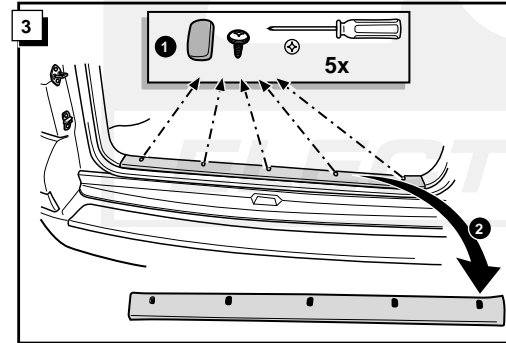

**Einbauanleitung Elektrosatz
Anhängervorrichtung mit 12-N Steckdose
lt. DIN/ISO Norm 1724**

**Instructions de montage du faisceau
électrique pour crochet d'attelage
conforme à la norme
DIN/ISO 1724 prise 12-N**

**Fitting instructions electric wiringkit
towbar with 12-N socket up to
DIN/ISO norm 1724**

**Montage-handleiding elektrokabelset voor
trekhaak met 12-N contactdoos
vlg. DIN/ISO norm 1724**

**Instrucciones de montaje de
kit eléctrico para enganche de
remolque con caja de conexiones
12-N según norma DIN/ISO 1724**

TOYOTA Landcruiser LC120 3 & 5 Dr 2003-

Bestel Nr.: TO-119-BB

14

FUNKTIONEN KONTROLLIEREN !
CONTRÔLER LES FONCTIONS !
CHECK FUNCTIONS !
CONTROLEER FUNCTIES !
¡CONTROLAR LAS FUNCIONES!

INFO

Anschluß Steckdose / Connection de la prise / Socket connection /
Contactdoos aansluiting / Conexiones del enchufe