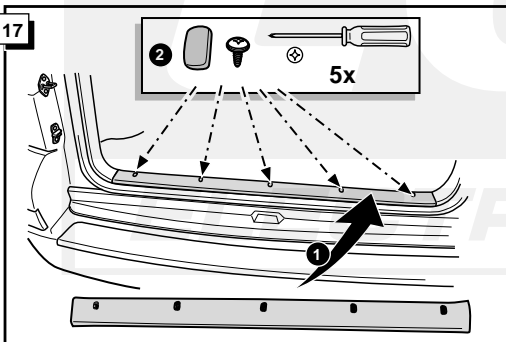

**Einbauanleitung Elektrosatz
Anhängervorrichtung mit 12-N Steckdose
lt. DIN/ISO Norm 1724**

**Instructions de montage du faisceau
électrique pour crochet d'attelage
conforme à la norme
DIN/ISO 1724 prise 12-N**

**Fitting instructions electric wiringkit
towbar with 12-N socket up to
DIN/ISO norm 1724**

**Montage-handleiding elektrokabelset voor
trekhaak met 12-N contactdoos
vlg. DIN/ISO norm 1724**

**Instrucciones de montaje de
kit eléctrico para enganche de
remolque con caja de conexiones
12-N según norma DIN/ISO 1724**

TOYOTA Landcruiser LC120 3 & 5 Dr 2003-

Bestel Nr.: TO-119-BB

14

FUNKTIONEN KONTROLLIEREN !
CONTRÔLER LES FONCTIONS !
CHECK FUNCTIONS !
CONTROLEER FUNCTIES !
¡CONTROLAR LAS FUNCIONES!

INFO

Anschluß Steckdose / Connection de la prise / Socket connection /
Contactdoos aansluiting / Conexiones del enchufe