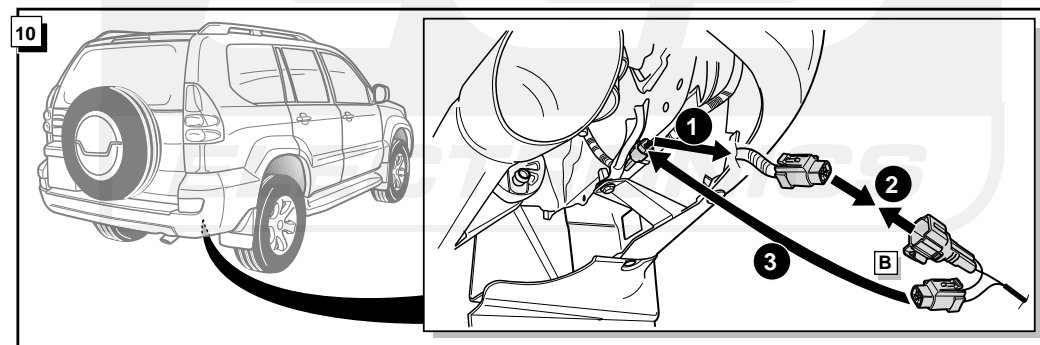

**Einbauanleitung Elektrosatz
Anhängervorrichtung mit 12-N Steckdose
lt. DIN/ISO Norm 1724**

**Instructions de montage du faisceau
électrique pour crochet d'attelage
conforme à la norme
DIN/ISO 1724 prise 12-N**

**Fitting instructions electric wiringkit
towbar with 12-N socket up to
DIN/ISO norm 1724**

**Montage-handleiding elektrokabelset voor
trekhaak met 12-N contactdoos
vlg. DIN/ISO norm 1724**

**Instrucciones de montaje de
kit eléctrico para enganche de
remolque con caja de conexiones
12-N según norma DIN/ISO 1724**

TOYOTA Landcruiser LC120 3 & 5 Dr 2003-

Bestel Nr.: TO-119-BB

14

FUNKTIONEN KONTROLLIEREN !
CONTRÔLER LES FONCTIONS !
CHECK FUNCTIONS !
CONTROLEER FUNCTIES !
¡CONTROLAR LAS FUNCIONES!

INFO

Anschluß Steckdose / Connection de la prise / Socket connection /
Contactdoos aansluiting / Conexiones del enchufe