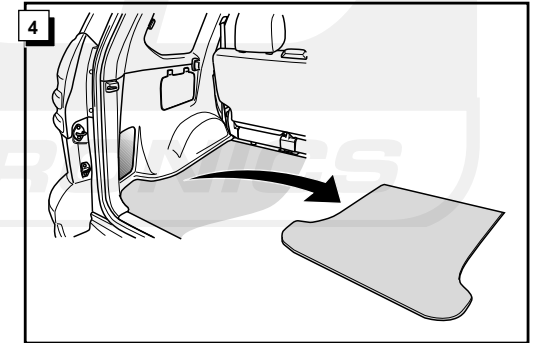

**Fitting instructions electric wiringkit
towbar with 12-N socket up to
DIN/ISO norm 1724**

**Montage-handleiding elektrokabelset voor
trekhaak met 12-N contactdoos
vlg. DIN/ISO norm 1724**

**Instrucciones de montaje de
kit eléctrico para enganche de
remolque con caja de conexiones
12-N según norma DIN/ISO 1724**

TOYOTA Landcruiser LC120 3 & 5 Dr 2003-

Bestel Nr.: TO-119-BB

14

FUNKTIONEN KONTROLLIEREN !
CONTRÔLER LES FONCTIONS !
CHECK FUNCTIONS !
CONTROLEER FUNCTIES !
¡CONTROLAR LAS FUNCIONES!

INFO

Anschluß Steckdose / Connection de la prise / Socket connection /
Contactdoos aansluiting / Conexiones del enchufe