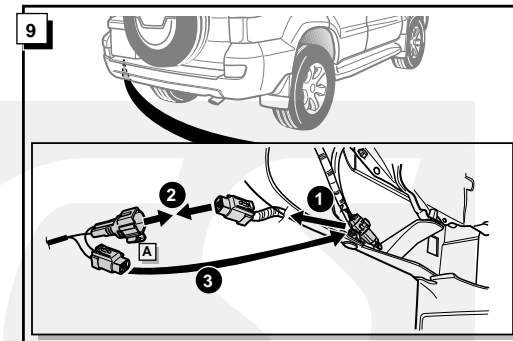

**Einbauanleitung Elektrosatz
Anhängervorrichtung mit 12-N Steckdose
lt. DIN/ISO Norm 1724**

**Instructions de montage du faisceau
électrique pour crochet d'attelage
conforme à la norme
DIN/ISO 1724 prise 12-N**

**Fitting instructions electric wiringkit
towbar with 12-N socket up to
DIN/ISO norm 1724**

**Montage-handleiding elektrokabelset voor
trekhaak met 12-N contactdoos
vlg. DIN/ISO norm 1724**

**Instrucciones de montaje de
kit eléctrico para enganche de
remolque con caja de conexiones
12-N según norma DIN/ISO 1724**

TOYOTA Landcruiser LC120 3 & 5 Dr 2003-

Bestel Nr.: TO-119-BB

14

FUNKTIONEN KONTROLLIEREN !
CONTRÔLER LES FONCTIONS !
CHECK FUNCTIONS !
CONTROLEER FUNCTIES !
¡CONTROLAR LAS FUNCIONES!

INFO

Anschluß Steckdose / Connection de la prise / Socket connection /
Contactdoos aansluiting / Conexiones del enchufe