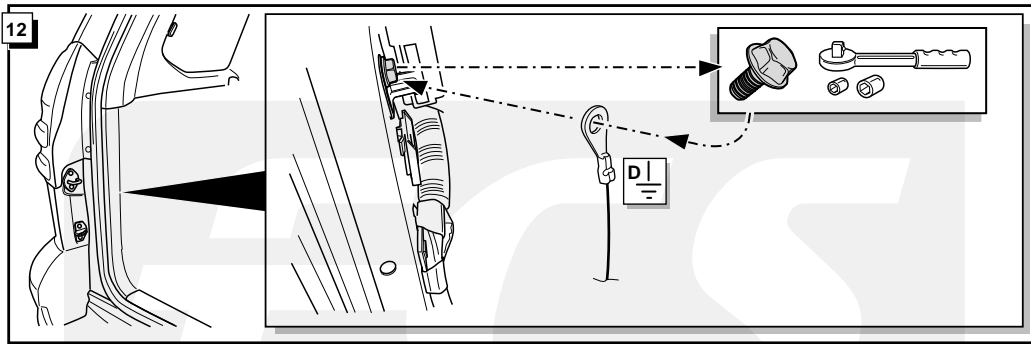

**Einbauanleitung Elektrosatz
Anhängervorrichtung mit 12-N Steckdose
lt. DIN/ISO Norm 1724**

**Instructions de montage du faisceau
électrique pour crochet d'attelage
conforme à la norme
DIN/ISO 1724 prise 12-N**

**Fitting instructions electric wiringkit
towbar with 12-N socket up to
DIN/ISO norm 1724**

**Montage-handleiding elektrokabelset voor
trekhaak met 12-N contactdoos
vlg. DIN/ISO norm 1724**

**Instrucciones de montaje de
kit eléctrico para enganche de
remolque con caja de conexiones
12-N según norma DIN/ISO 1724**

TOYOTA Landcruiser LC120 3 & 5 Dr 2003-

Bestel Nr.: TO-119-BB

14

FUNKTIONEN KONTROLLIEREN !
CONTRÔLER LES FONCTIONS !
CHECK FUNCTIONS !
CONTROLEER FUNCTIES !
¡CONTROLAR LAS FUNCIONES!

INFO

Anschluß Steckdose / Connection de la prise / Socket connection /
Contactdoos aansluiting / Conexiones del enchufe