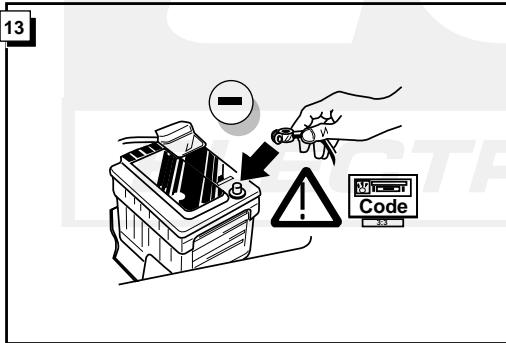

**Einbauanleitung Elektrosatz
Anhängervorrichtung mit 12-N Steckdose
lt. DIN/ISO Norm 1724**

**Instructions de montage du faisceau
électrique pour crochet d'attelage
conforme à la norme
DIN/ISO 1724 prise 12-N**

**Fitting instructions electric wiringkit
towbar with 12-N socket up to
DIN/ISO norm 1724**

**Montage-handleiding elektrokabelset voor
trekhaak met 12-N contactdoos
vlg. DIN/ISO norm 1724**

**Instrucciones de montaje de
kit eléctrico para enganche de
remolque con caja de conexiones
12-N según norma DIN/ISO 1724**

TOYOTA Landcruiser LC120 3 & 5 Dr 2003-

Bestel Nr.: TO-119-BB

14

FUNKTIONEN KONTROLLIEREN !
CONTRÔLER LES FONCTIONS !
CHECK FUNCTIONS !
CONTROLEER FUNCTIES !
¡CONTROLAR LAS FUNCIONES!

INFO

Anschluß Steckdose / Connection de la prise / Socket connection /
Contactdoos aansluiting / Conexiones del enchufe