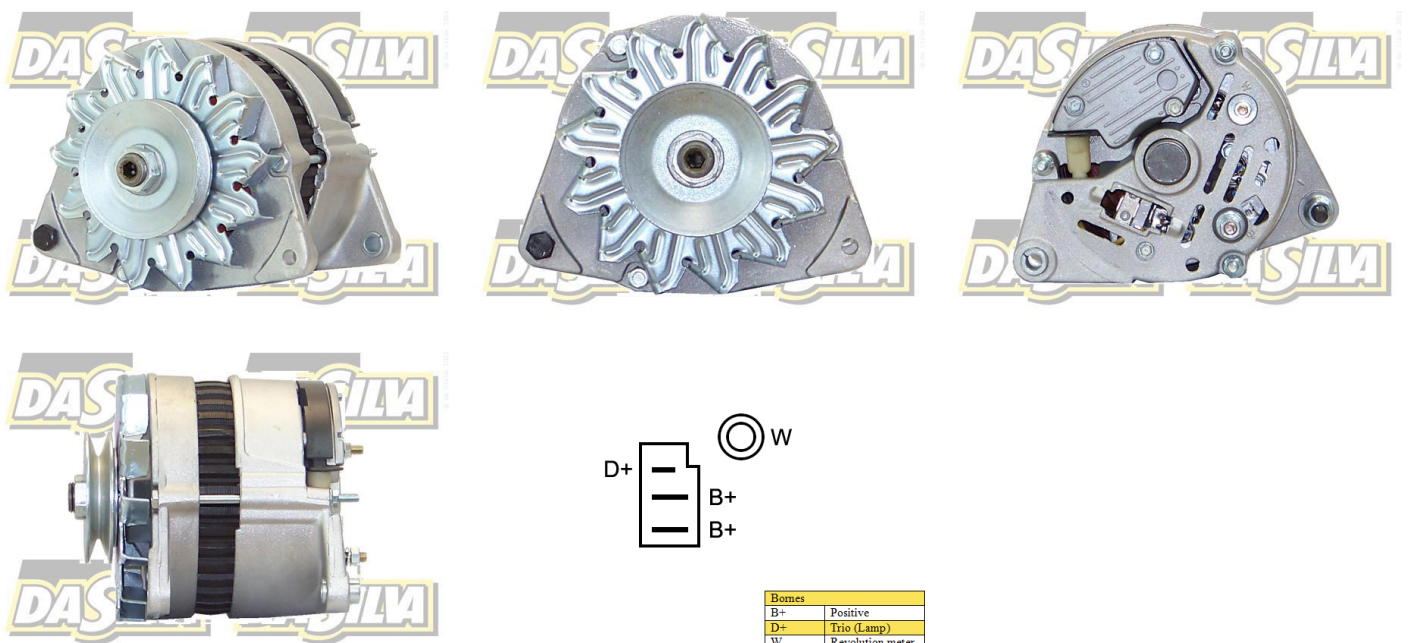

DONNEES TECHNIQUES

Courant de charge [A]	55
Type de réseau de bord	pour véhicules 12V
Type de poulie	V
Connexion/pince	avec connexion pour compte-tours
Pince	Plug B+
Connectique	PLUG111

PHOTOS

DOCUMENTS

BT-130 Refus des carcasses alternateurs/démarrateurs