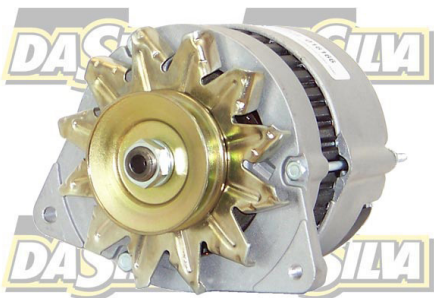

DONNEES TECHNIQUES

Courant de charge [A]	55
Type de réseau de bord	pour véhicules 12V
Type de poulie	V
Connexion/pince	avec connexion pour compte-tours
Pince	Plug B+
Connectique	PLUG111

PHOTOS

BULLETIN TECHNIQUE TB-02

Bornes	
B+	Positive
D+	Lampo (Lamp)
W	Revolution meter

DOCUMENTS

BT-130 Refus des carcasses alternateurs/démarrateurs