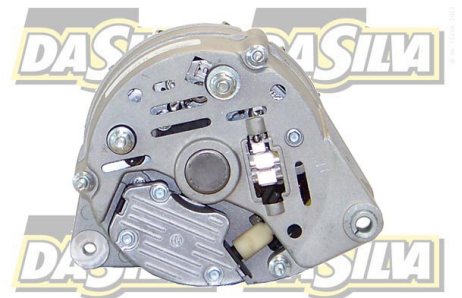

DONNEES TECHNIQUES

Courant de charge [A]	55
Type de réseau de bord	pour véhicules 12V
Type de poulie	V
Connexion/pince	avec connexion pour compte-tours
Pince	Plug B+
Connectique	PLUG111

PHOTOS

BULLETIN TECHNIQUE TB-02

Bornes	
B+	Positive
D+	Lampo (Lamp)
W	Revolution meter

DOCUMENTS

BT-130 Refus des carcasses alternateurs/démarrateurs