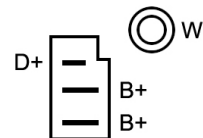

Bornes	
B+	Positive
D+	Lampo (Lamp)
W	Revolution meter

DOCUMENTS

BT-130 Refus des carcasses alternateurs/démarrateurs