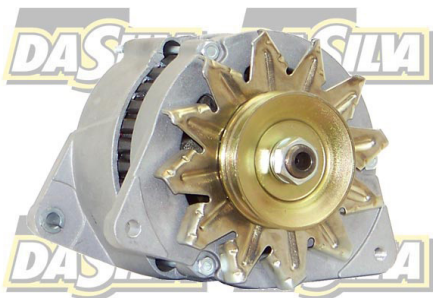

DONNEES TECHNIQUES

Courant de charge [A]	55
Type de réseau de bord	pour véhicules 12V
Type de poulie	V
Connexion/pince	avec connexion pour compte-tours
Pince	Plug B+
Connectique	PLUG111

PHOTOS

BULLETIN TECHNIQUE TB-02

Bornes	
B+	Positive
D+	Lampo (Lamp)
W	Revolution meter

DOCUMENTS

BT-130 Refus des carcasses alternateurs/démarrateurs