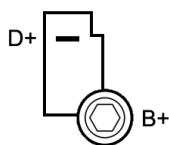

DONNEES TECHNIQUES

Courant de charge [A]	65
Type de réseau de bord	pour véhicules 12V
Type de poulie	V
Pince	M8 B+
Connectique	PLUG109

PHOTOS

Bornes	
B+	Positive
D+	Trio (Lamp)

DOCUMENTS

BT-130 Refus des carcasses alternateurs/démarrateurs