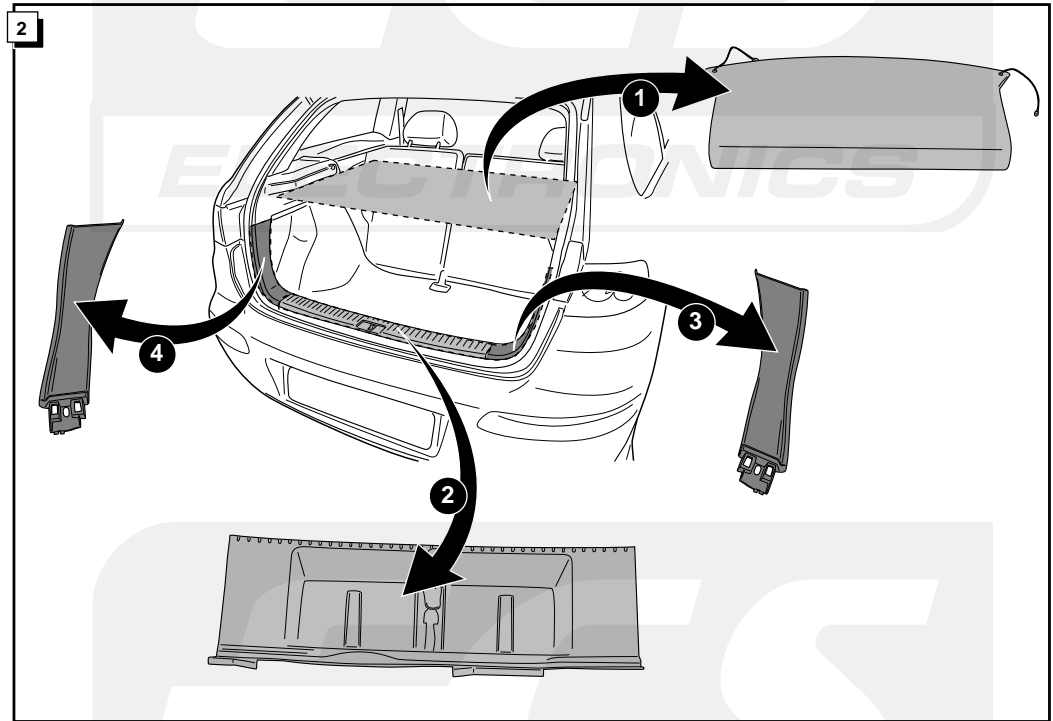

**Einbauanleitung Elektrosatz
Anhängervorrichtung mit 12-N Steckdose
lt. DIN/ISO Norm 1724**

**Instructions de montage du faisceau
électrique pour crochet d'attelage
conforme à la norme
DIN/ISO 1724 prise 12-N**

**Fitting instructions electric wiringkit
towbar with 12-N socket up to
DIN/ISO norm 1724**

**Montage-handleiding elektrokabelset voor
trekhaak met 12-N contactdoos
vlg. DIN/ISO norm 1724**

**Instrucciones de montaje de juego de cables
eléctricos para gancho de remolque con
caja de conexiones 12-N según
norma DIN/ISO 1724**

SEAT IBIZA 2002-

Bestel Nr.: SE-015-BB

* Teilliste * Liste de pieces * Part list * Onderdelenlijst * Lista de piezas

INFO

ROUTING

INFO

Anschluß Steckdose / Connection de la prise / Socket connection
 Contactdoos aansluiting / Conexión del caja de enchufe