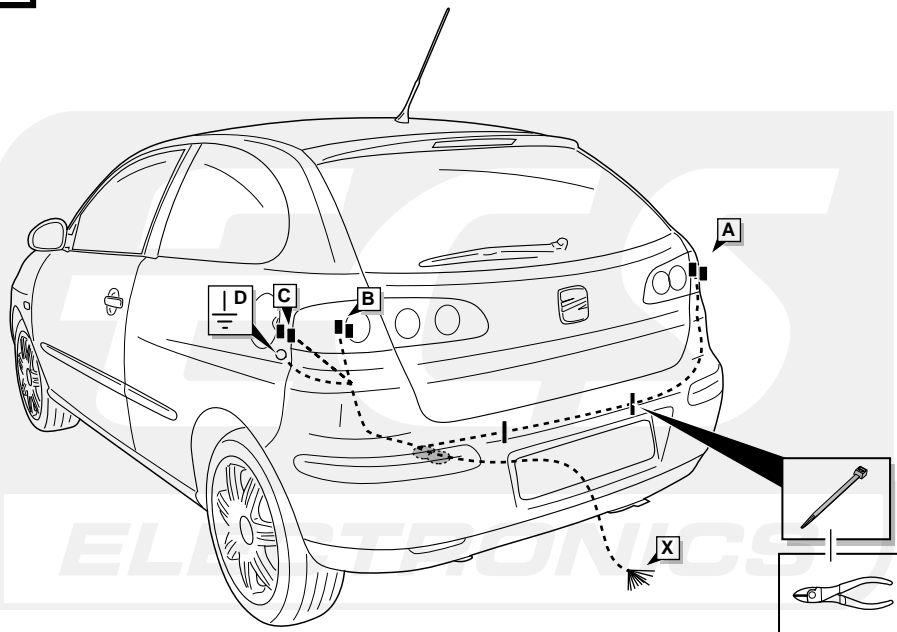

**Einbauanleitung Elektrosatz
Anhängervorrichtung mit 12-N Steckdose
lt. DIN/ISO Norm 1724**

**Instructions de montage du faisceau
électrique pour crochet d'attelage
conforme à la norme
DIN/ISO 1724 prise 12-N**

**Fitting instructions electric wiringkit
towbar with 12-N socket up to
DIN/ISO norm 1724**

**Montage-handleiding elektrokabelset voor
trekhaak met 12-N contactdoos
vlg. DIN/ISO norm 1724**

**Instrucciones de montaje de juego de cables
eléctricos para gancho de remolque con
caja de conexiones 12-N según
norma DIN/ISO 1724**

SEAT IBIZA 2002-

Bestel Nr.: SE-015-BB

* Teilliste * Liste de pieces * Part list * Onderdelenlijst * Lista de piezas

INFO

ROUTING

INFO

Anschluß Steckdose / Connection de la prise / Socket connection
 Contactdoos aansluiting / Conexión del caja de enchufe