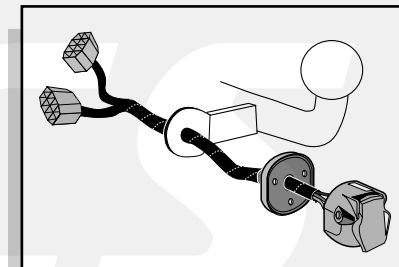

**Einbauanleitung Elektrosatz
Anhängervorrichtung mit 12-N Steckdose
lt. DIN/ISO Norm 1724**

**Instructions de montage du faisceau
électrique pour crochet d'attelage
conforme à la norme
DIN/ISO 1724 prise 12-N**

**Fitting instructions electric wiringkit
towbar with 12-N socket up to
DIN/ISO norm 1724**

**Montage-handleiding elektrokabelset voor
trekhaak met 12-N contactdoos
vlg. DIN/ISO norm 1724**

**Instrucciones de montaje de juego de cables
eléctricos para gancho de remolque con
caja de conexiones 12-N según
norma DIN/ISO 1724**

SEAT IBIZA 2002-

Bestel Nr.: SE-015-BB

* Teilliste * Liste de pieces * Part list * Onderdelenlijst * Lista de piezas

INFO

ROUTING

INFO

Anschluß Steckdose / Connection de la prise / Socket connection
 Contactdoos aansluiting / Conexión del caja de enchufe