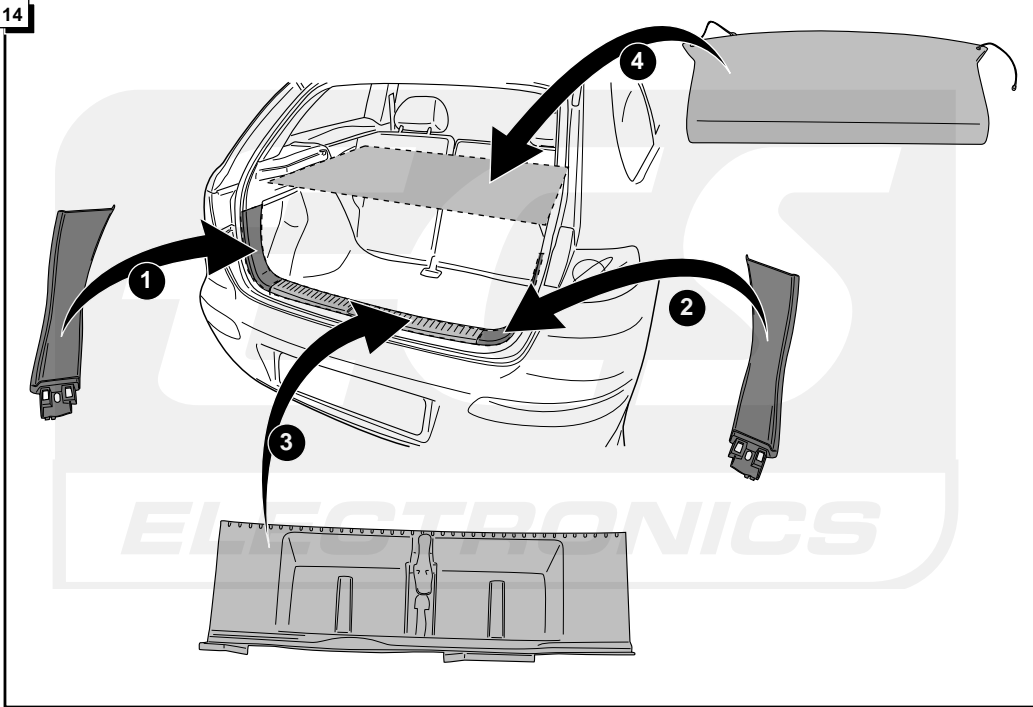

**Einbauanleitung Elektrosatz
Anhängervorrichtung mit 12-N Steckdose
lt. DIN/ISO Norm 1724**

**Instructions de montage du faisceau
électrique pour crochet d'attelage
conforme à la norme
DIN/ISO 1724 prise 12-N**

**Fitting instructions electric wiringkit
towbar with 12-N socket up to
DIN/ISO norm 1724**

**Montage-handleiding elektrokabelset voor
trekhaak met 12-N contactdoos
vlg. DIN/ISO norm 1724**

**Instrucciones de montaje de juego de cables
eléctricos para gancho de remolque con
caja de conexiones 12-N según
norma DIN/ISO 1724**

SEAT IBIZA 2002-

Bestel Nr.: SE-015-BB

* Teilliste * Liste de pieces * Part list * Onderdelenlijst * Lista de piezas

INFO

ROUTING

INFO

Anschluß Steckdose / Connection de la prise / Socket connection
 Contactdoos aansluiting / Conexión del caja de enchufe