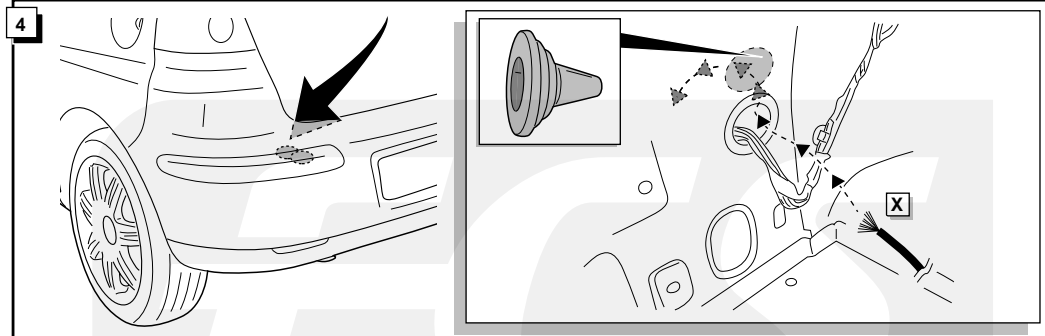

**Einbauanleitung Elektrosatz
Anhängervorrichtung mit 12-N Steckdose
lt. DIN/ISO Norm 1724**

**Instructions de montage du faisceau
électrique pour crochet d'attelage
conforme à la norme
DIN/ISO 1724 prise 12-N**

**Fitting instructions electric wiringkit
towbar with 12-N socket up to
DIN/ISO norm 1724**

**Montage-handleiding elektrokabelset voor
trekhaak met 12-N contactdoos
vlg. DIN/ISO norm 1724**

**Instrucciones de montaje de juego de cables
eléctricos para gancho de remolque con
caja de conexiones 12-N según
norma DIN/ISO 1724**

SEAT IBIZA 2002-

Bestel Nr.: SE-015-BB

* Teilliste * Liste de pieces * Part list * Onderdelenlijst * Lista de piezas

INFO

ROUTING

INFO

Anschluß Steckdose / Connection de la prise / Socket connection
 Contactdoos aansluiting / Conexión del caja de enchufe