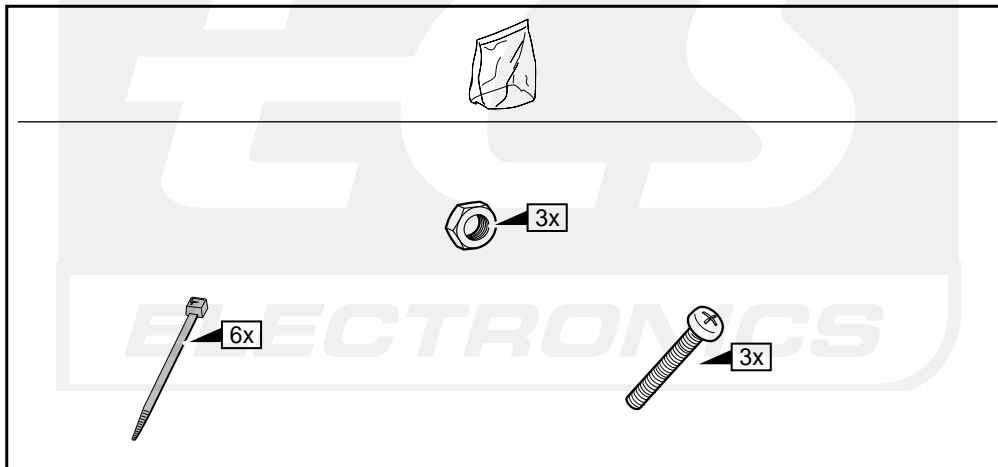

* Teilliste * Liste de pieces * Part list * Onderdelenlijst * Lista de piezas