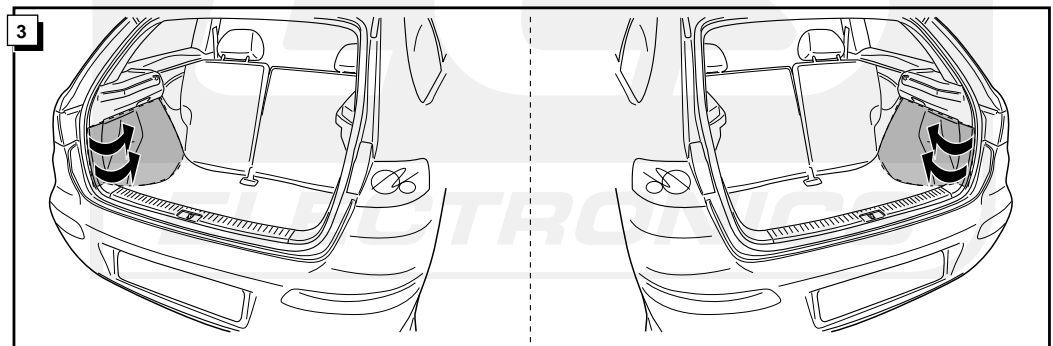

**Fitting instructions electric wiringkit
towbar with 12-N socket up to
DIN/ISO norm 1724**

**Montage-handleiding elektrokabelset voor
trekhaak met 12-N contactdoos
vlg. DIN/ISO norm 1724**

**Instrucciones de montaje de juego de cables
eléctricos para gancho de remolque con
caja de conexiones 12-N según
norma DIN/ISO 1724**

SEAT IBIZA 2002-

Bestel Nr.: SE-015-BB

* Teilliste * Liste de pieces * Part list * Onderdelenlijst * Lista de piezas

INFO

ROUTING

INFO

Anschluß Steckdose / Connection de la prise / Socket connection
 Contactdoos aansluiting / Conexión del caja de enchufe