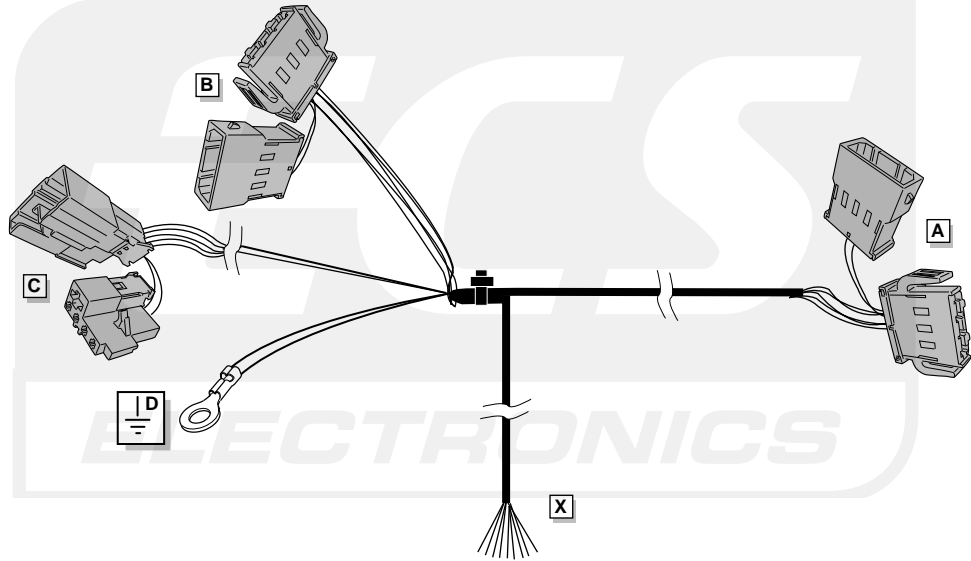

**Einbauanleitung Elektrosatz
Anhängervorrichtung mit 12-N Steckdose
lt. DIN/ISO Norm 1724**

**Instructions de montage du faisceau
électrique pour crochet d'attelage
conforme à la norme
DIN/ISO 1724 prise 12-N**

**Fitting instructions electric wiringkit
towbar with 12-N socket up to
DIN/ISO norm 1724**

**Montage-handleiding elektrokabelset voor
trekhaak met 12-N contactdoos
vlg. DIN/ISO norm 1724**

**Instrucciones de montaje de juego de cables
eléctricos para gancho de remolque con
caja de conexiones 12-N según
norma DIN/ISO 1724**

SEAT IBIZA 2002-

Bestel Nr.: SE-015-BB

* Teilliste * Liste de pieces * Part list * Onderdelenlijst * Lista de piezas

INFO

ROUTING

INFO

Anschluß Steckdose / Connection de la prise / Socket connection
 Contactdoos aansluiting / Conexión del caja de enchufe