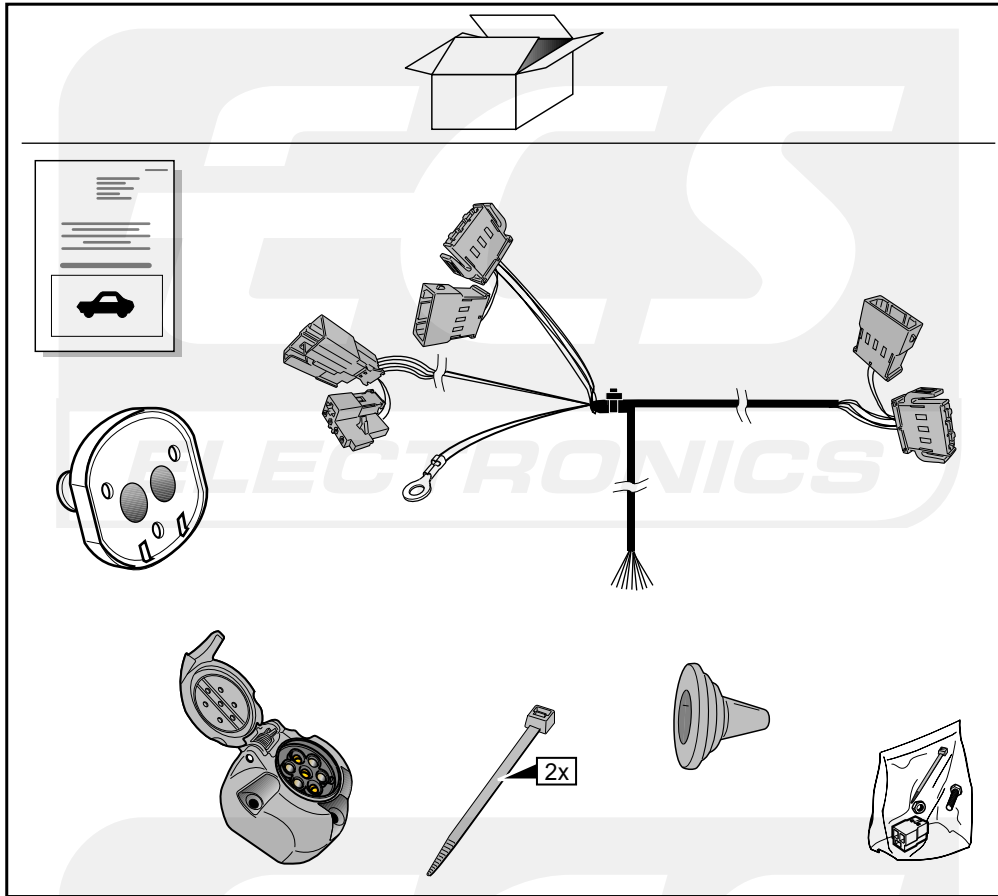

**Einbauanleitung Elektrosatz
Anhängervorrichtung mit 12-N Steckdose
lt. DIN/ISO Norm 1724**

**Instructions de montage du faisceau
électrique pour crochet d'attelage
conforme à la norme
DIN/ISO 1724 prise 12-N**

**Fitting instructions electric wiringkit
towbar with 12-N socket up to
DIN/ISO norm 1724**

**Montage-handleiding elektrokabelset voor
trekhaak met 12-N contactdoos
vlg. DIN/ISO norm 1724**

**Instrucciones de montaje de juego de cables
eléctricos para gancho de remolque con
caja de conexiones 12-N según
norma DIN/ISO 1724**

SEAT IBIZA 2002-

Bestel Nr.: SE-015-BB

* Teilliste * Liste de pieces * Part list * Onderdelenlijst * Lista de piezas

INFO

ROUTING

INFO

Anschluß Steckdose / Connection de la prise / Socket connection
 Contactdoos aansluiting / Conexión del caja de enchufe