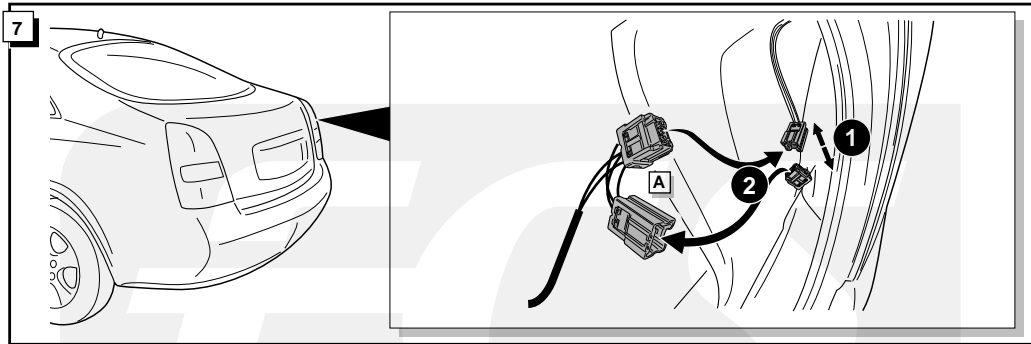

**Einbauanleitung Elektrosatz  
Anhängervorrichtung mit 12-N Steckdose  
lt. DIN/ISO Norm 1724**

**Instructions de montage du faisceau  
électrique pour crochet d'attelage  
conforme à la norme  
DIN/ISO 1724 prise 12-N**

**Fitting instructions electric wiringkit  
towbar with 12-N socket up to  
DIN/ISO norm 1724**

**Montage-handleiding elektrokabelset voor  
trekhaak met 12-N contactdoos  
vlg. DIN/ISO norm 1724**

**Instrucciones de montaje para juego  
eléctrico para gancho de tiro Según  
caja de enchufe 7 contactos 12N.  
Según la norma(Din ISO 1724)**

NISSAN PRIMERA SEDAN 2001-

Bestel Nr.: NI-020-BL

INFO

ROUTING

**INFO**

Anschluß Steckdose / Connection de la prise / Socket connection /  
Contactdoos aansluiting / Conexión del caja de enchufe

DIN/ISO 1724		D	F	GB	NL	ES
←	1/L	gelb	jaune	yellow	geel	amarillo
↔	2	blau	bleu	blue	blauw	azul
⏏	1-8	weiß	blanc	white	wit	blanco
→	4/R	grün	vert	green	groen	verde
☀	5/58-R	braun	marron	brown	bruin	marrón
STOP	6/54	rot	rouge	red	rood	rojo
☀	7/58-L	schwarz	noir	black	zwart	negro
↔	8/58-b	grau	gris	grey	grijs	gris