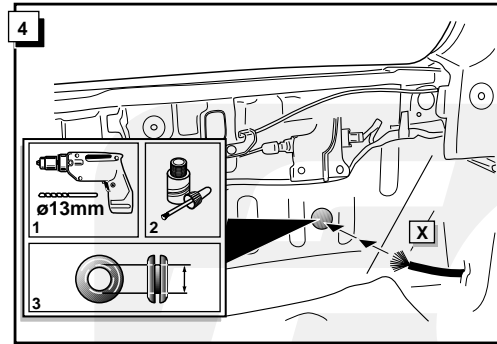

**Einbauanleitung Elektrosatz  
Anhängervorrichtung mit 12-N Steckdose  
lt. DIN/ISO Norm 1724**

**Instructions de montage du faisceau  
électrique pour crochet d'attelage  
conforme à la norme  
DIN/ISO 1724 prise 12-N**

**Fitting instructions electric wiringkit  
towbar with 12-N socket up to  
DIN/ISO norm 1724**

**Montage-handleiding elektrokabelset voor  
trekhaak met 12-N contactdoos  
vlg. DIN/ISO norm 1724**

**Instrucciones de montaje para juego  
eléctrico para gancho de tiro Según  
caja de enchufe 7 contactos 12N.  
Según la norma(Din ISO 1724)**

NISSAN PRIMERA SEDAN 2001-

Bestel Nr.: NI-020-BL

INFO

ROUTING

**INFO**

Anschluß Steckdose / Connection de la prise / Socket connection /  
Contactdoos aansluiting / Conexión del caja de enchufe

DIN/ISO 1724		D	F	GB	NL	ES
←	1/L	gelb	jaune	yellow	geel	amarillo
↔	2	blau	bleu	blue	blauw	azul
⏏	1-8	weiß	blanc	white	wit	blanco
→	4/R	grün	vert	green	groen	verde
☀	5/58-R	braun	marron	brown	bruin	marrón
STOP	6/54	rot	rouge	red	rood	rojo
☀	7/58-L	schwarz	noir	black	zwart	negro
↔	8/58-b	grau	gris	grey	grijs	gris