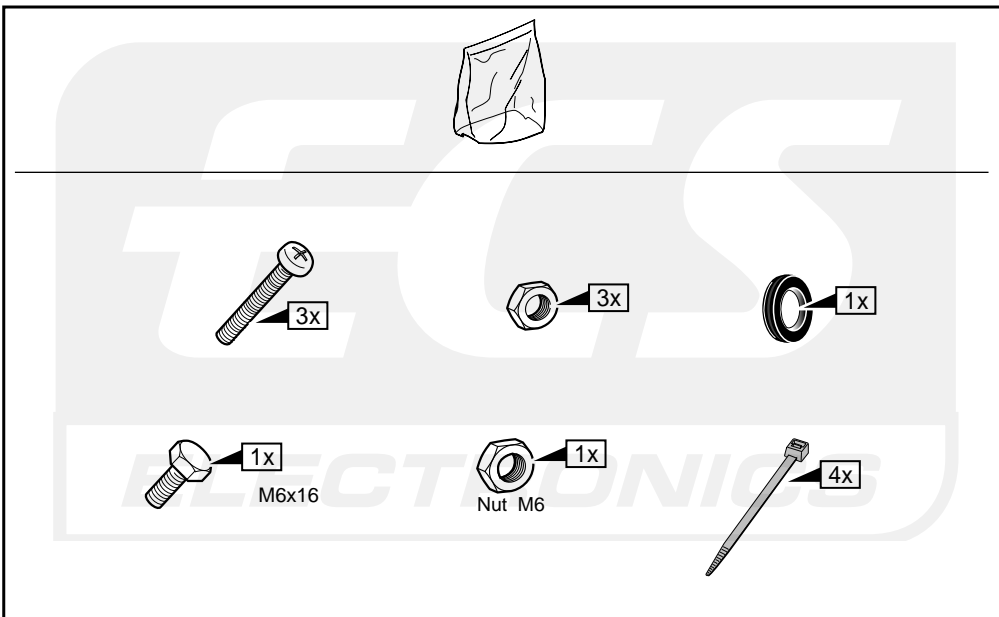

**Einbauanleitung Elektrosatz  
Anhängervorrichtung mit 12-N Steckdose  
lt. DIN/ISO Norm 1724**

**Instructions de montage du faisceau  
électrique pour crochet d'attelage  
conforme à la norme  
DIN/ISO 1724 prise 12-N**

**Fitting instructions electric wiringkit  
towbar with 12-N socket up to  
DIN/ISO norm 1724**

**Montage-handleiding elektrokabelset voor  
trekhaak met 12-N contactdoos  
vlg. DIN/ISO norm 1724**

**Instrucciones de montaje para juego  
eléctrico para gancho de tiro Según  
caja de enchufe 7 contactos 12N.  
Según la norma(Din ISO 1724)**

NISSAN PRIMERA SEDAN 2001-

Bestel Nr.: NI-020-BL

INFO

ROUTING

**INFO**

Anschluß Steckdose / Connection de la prise / Socket connection /  
Contactdoos aansluiting / Conexión del caja de enchufe

DIN/ISO 1724		D	F	GB	NL	ES
←	1/L	gelb	jaune	yellow	geel	amarillo
↔	2	blau	bleu	blue	blauw	azul
⏏	1-8	weiß	blanc	white	wit	blanco
→	4/R	grün	vert	green	groen	verde
☀	5/58-R	braun	marron	brown	bruin	marrón
STOP	6/54	rot	rouge	red	rood	rojo
☀	7/58-L	schwarz	noir	black	zwart	negro
↔	8/58-b	grau	gris	grey	grijs	gris