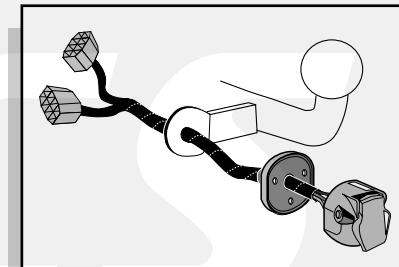

**Einbauanleitung Elektrosatz  
Anhängervorrichtung mit 12-N Steckdose  
lt. DIN/ISO Norm 1724**

**Instructions de montage du faisceau  
électrique pour crochet d'attelage  
conforme à la norme  
DIN/ISO 1724 prise 12-N**

**Fitting instructions electric wiringkit  
towbar with 12-N socket up to  
DIN/ISO norm 1724**

**Montage-handleiding elektrokabelset voor  
trekhaak met 12-N contactdoos  
vlg. DIN/ISO norm 1724**

**Instrucciones de montaje para juego  
eléctrico para gancho de tiro Según  
caja de enchufe 7 contactos 12N.  
Según la norma(Din ISO 1724)**