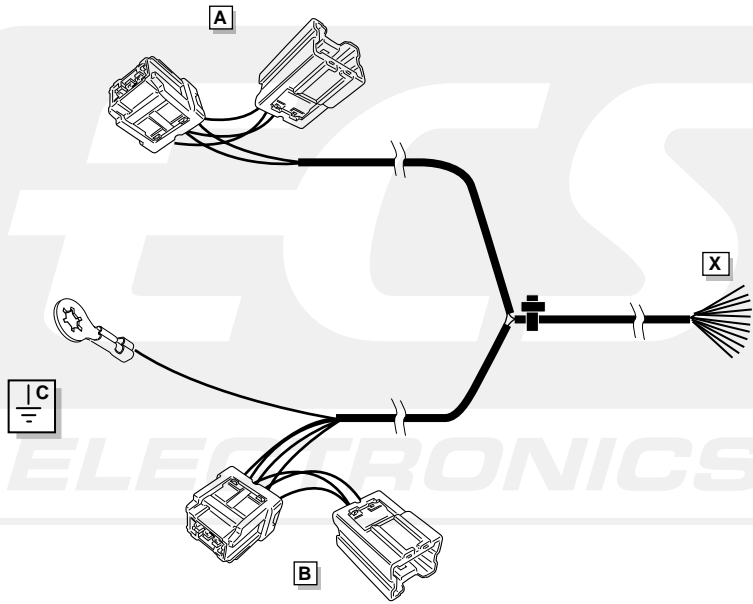

**Einbauanleitung Elektrosatz  
Anhängervorrichtung mit 12-N Steckdose  
lt. DIN/ISO Norm 1724**

**Instructions de montage du faisceau  
électrique pour crochet d'attelage  
conforme à la norme  
DIN/ISO 1724 prise 12-N**

**Fitting instructions electric wiringkit  
towbar with 12-N socket up to  
DIN/ISO norm 1724**

**Montage-handleiding elektrokabelset voor  
trekhaak met 12-N contactdoos  
vlg. DIN/ISO norm 1724**

**Instrucciones de montaje para juego  
eléctrico para gancho de tiro Según  
caja de enchufe 7 contactos 12N.  
Según la norma(Din ISO 1724)**

NISSAN PRIMERA SEDAN 2001-

Bestel Nr.: NI-020-BL

INFO

ROUTING

**INFO**

Anschluß Steckdose / Connection de la prise / Socket connection /  
Contactdoos aansluiting / Conexión del caja de enchufe

DIN/ISO 1724		D	F	GB	NL	ES
←	1/L	gelb	jaune	yellow	geel	amarillo
↔	2	blau	bleu	blue	blauw	azul
⏏	1-8	weiß	blanc	white	wit	blanco
→	4/R	grün	vert	green	groen	verde
☀	5/58-R	braun	marron	brown	bruin	marrón
STOP	6/54	rot	rouge	red	rood	rojo
☀	7/58-L	schwarz	noir	black	zwart	negro
↔	8/58-b	grau	gris	grey	grijs	gris