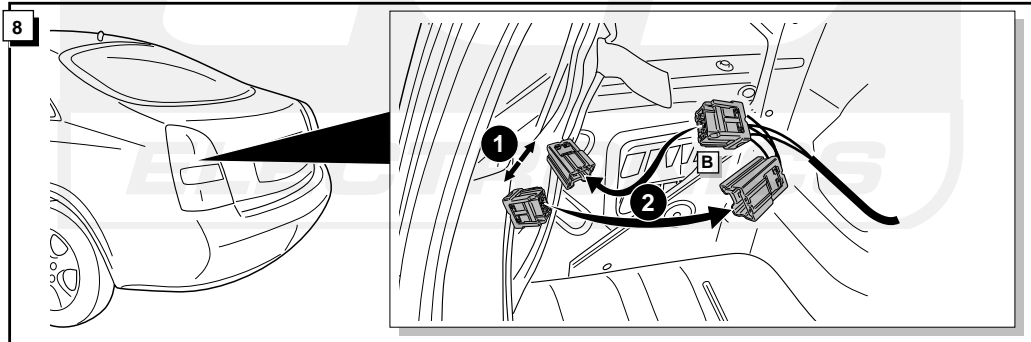

**Einbauanleitung Elektrosatz  
Anhängervorrichtung mit 12-N Steckdose  
lt. DIN/ISO Norm 1724**

**Instructions de montage du faisceau  
électrique pour crochet d'attelage  
conforme à la norme  
DIN/ISO 1724 prise 12-N**

**Fitting instructions electric wiringkit  
towbar with 12-N socket up to  
DIN/ISO norm 1724**

**Montage-handleiding elektrokabelset voor  
trekhaak met 12-N contactdoos  
vlg. DIN/ISO norm 1724**

**Instrucciones de montaje para juego  
eléctrico para gancho de tiro Según  
caja de enchufe 7 contactos 12N.  
Según la norma(Din ISO 1724)**

NISSAN PRIMERA SEDAN 2001-

Bestel Nr.: NI-020-BL

INFO

ROUTING

**INFO**

Anschluß Steckdose / Connection de la prise / Socket connection /  
Contactdoos aansluiting / Conexión del caja de enchufe

DIN/ISO 1724		D	F	GB	NL	ES
←	1/L	gelb	jaune	yellow	geel	amarillo
↔	2	blau	bleu	blue	blauw	azul
⏏	1-8	weiß	blanc	white	wit	blanco
→	4/R	grün	vert	green	groen	verde
☀	5/58-R	braun	marron	brown	bruin	marrón
STOP	6/54	rot	rouge	red	rood	rojo
☀	7/58-L	schwarz	noir	black	zwart	negro
↔	8/58-b	grau	gris	grey	grijs	gris