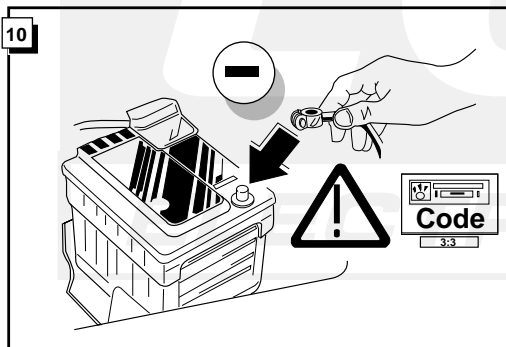

**Einbauanleitung Elektrosatz  
Anhängervorrichtung mit 12-N Steckdose  
lt. DIN/ISO Norm 1724**

**Instructions de montage du faisceau  
électrique pour crochet d'attelage  
conforme à la norme  
DIN/ISO 1724 prise 12-N**

**Fitting instructions electric wiringkit  
towbar with 12-N socket up to  
DIN/ISO norm 1724**

**Montage-handleiding elektrokabelset voor  
trekhaak met 12-N contactdoos  
vlg. DIN/ISO norm 1724**

**Instrucciones de montaje para juego  
eléctrico para gancho de tiro Según  
caja de enchufe 7 contactos 12N.  
Según la norma(Din ISO 1724)**

NISSAN PRIMERA SEDAN 2001-

Bestel Nr.: NI-020-BL

INFO

ROUTING

**INFO**

Anschluß Steckdose / Connection de la prise / Socket connection /  
Contactdoos aansluiting / Conexión del caja de enchufe

DIN/ISO 1724		D	F	GB	NL	ES
←	1/L	gelb	jaune	yellow	geel	amarillo
↔	2	blau	bleu	blue	blauw	azul
⏏	1-8	weiß	blanc	white	wit	blanco
→	4/R	grün	vert	green	groen	verde
☀	5/58-R	braun	marron	brown	bruin	marrón
STOP	6/54	rot	rouge	red	rood	rojo
☀	7/58-L	schwarz	noir	black	zwart	negro
↔	8/58-b	grau	gris	grey	grijs	gris