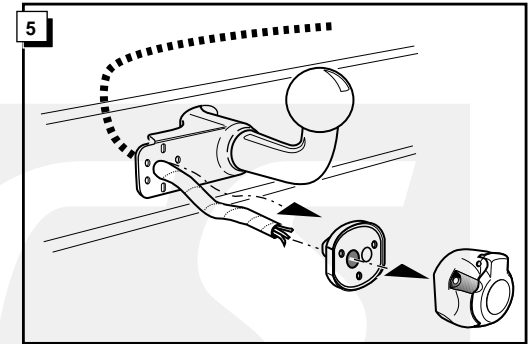

**Einbauanleitung Elektrosatz  
Anhängervorrichtung mit 12-N Steckdose  
lt. DIN/ISO Norm 1724**

**Instructions de montage du faisceau  
électrique pour crochet d'attelage  
conforme à la norme  
DIN/ISO 1724 prise 12-N**

**Fitting instructions electric wiringkit  
towbar with 12-N socket up to  
DIN/ISO norm 1724**

**Montage-handleiding elektrokabelset voor  
trekhaak met 12-N contactdoos  
vlg. DIN/ISO norm 1724**

**Instrucciones de montaje para juego  
eléctrico para gancho de tiro Según  
caja de enchufe 7 contactos 12N.  
Según la norma(Din ISO 1724)**

NISSAN PRIMERA SEDAN 2001-

Bestel Nr.: NI-020-BL

INFO

ROUTING

**INFO**

Anschluß Steckdose / Connection de la prise / Socket connection /  
Contactdoos aansluiting / Conexión del caja de enchufe

DIN/ISO 1724		D	F	GB	NL	ES
←	1/L	gelb	jaune	yellow	geel	amarillo
↔	2	blau	bleu	blue	blauw	azul
⏏	1-8	weiß	blanc	white	wit	blanco
→	4/R	grün	vert	green	groen	verde
☀	5/58-R	braun	marron	brown	bruin	marrón
STOP	6/54	rot	rouge	red	rood	rojo
☀	7/58-L	schwarz	noir	black	zwart	negro
↔	8/58-b	grau	gris	grey	grijs	gris