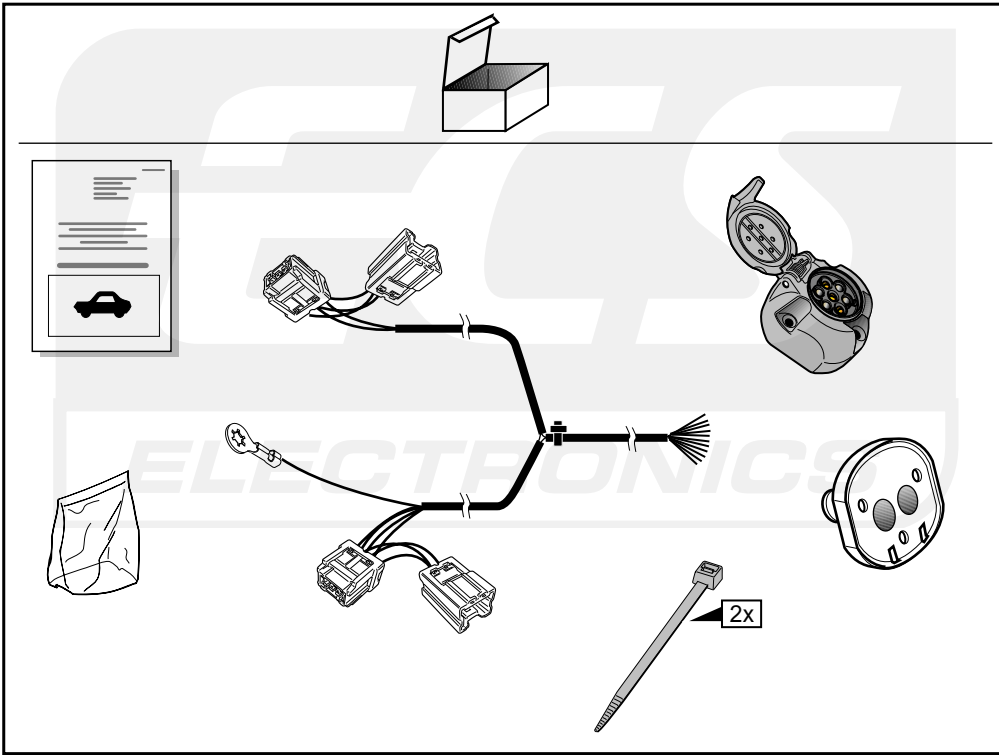

**Einbauanleitung Elektrosatz  
Anhängervorrichtung mit 12-N Steckdose  
lt. DIN/ISO Norm 1724**

**Instructions de montage du faisceau  
électrique pour crochet d'attelage  
conforme à la norme  
DIN/ISO 1724 prise 12-N**

**Fitting instructions electric wiringkit  
towbar with 12-N socket up to  
DIN/ISO norm 1724**

**Montage-handleiding elektrokabelset voor  
trekhaak met 12-N contactdoos  
vlg. DIN/ISO norm 1724**

**Instrucciones de montaje para juego  
eléctrico para gancho de tiro Según  
caja de enchufe 7 contactos 12N.  
Según la norma(Din ISO 1724)**

NISSAN PRIMERA SEDAN 2001-

Bestel Nr.: NI-020-BL

INFO

ROUTING

**INFO**

Anschluß Steckdose / Connection de la prise / Socket connection /  
Contactdoos aansluiting / Conexión del caja de enchufe

DIN/ISO 1724		D	F	GB	NL	ES
←	1/L	gelb	jaune	yellow	geel	amarillo
↔	2	blau	bleu	blue	blauw	azul
⏏	1-8	weiß	blanc	white	wit	blanco
→	4/R	grün	vert	green	groen	verde
☀	5/58-R	braun	marron	brown	bruin	marrón
STOP	6/54	rot	rouge	red	rood	rojo
☀	7/58-L	schwarz	noir	black	zwart	negro
↔	8/58-b	grau	gris	grey	grijs	gris