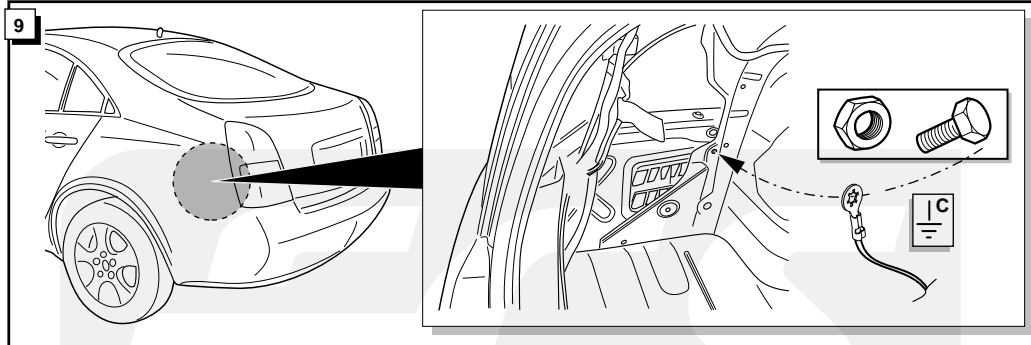

**Einbauanleitung Elektrosatz  
Anhängervorrichtung mit 12-N Steckdose  
lt. DIN/ISO Norm 1724**

**Instructions de montage du faisceau  
électrique pour crochet d'attelage  
conforme à la norme  
DIN/ISO 1724 prise 12-N**

**Fitting instructions electric wiringkit  
towbar with 12-N socket up to  
DIN/ISO norm 1724**

**Montage-handleiding elektrokabelset voor  
trekhaak met 12-N contactdoos  
vlg. DIN/ISO norm 1724**

**Instrucciones de montaje para juego  
eléctrico para gancho de tiro Según  
caja de enchufe 7 contactos 12N.  
Según la norma(Din ISO 1724)**

NISSAN PRIMERA SEDAN 2001-

Bestel Nr.: NI-020-BL

INFO

ROUTING

**INFO**

Anschluß Steckdose / Connection de la prise / Socket connection /  
Contactdoos aansluiting / Conexión del caja de enchufe

DIN/ISO 1724		D	F	GB	NL	ES
←	1/L	gelb	jaune	yellow	geel	amarillo
↔	2	blau	bleu	blue	blauw	azul
⏏	1-8	weiß	blanc	white	wit	blanco
→	4/R	grün	vert	green	groen	verde
☀	5/58-R	braun	marron	brown	bruin	marrón
STOP	6/54	rot	rouge	red	rood	rojo
☀	7/58-L	schwarz	noir	black	zwart	negro
↔	8/58-b	grau	gris	grey	grijs	gris