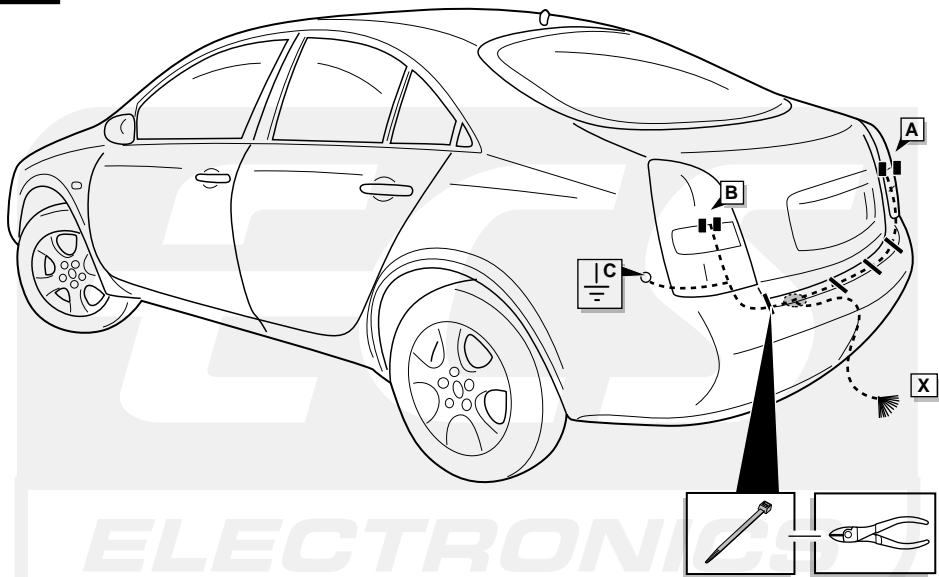

**Einbauanleitung Elektrosatz  
Anhängervorrichtung mit 12-N Steckdose  
lt. DIN/ISO Norm 1724**

**Instructions de montage du faisceau  
électrique pour crochet d'attelage  
conforme à la norme  
DIN/ISO 1724 prise 12-N**

**Fitting instructions electric wiringkit  
towbar with 12-N socket up to  
DIN/ISO norm 1724**

**Montage-handleiding elektrokabelset voor  
trekhaak met 12-N contactdoos  
vlg. DIN/ISO norm 1724**

**Instrucciones de montaje para juego  
eléctrico para gancho de tiro Según  
caja de enchufe 7 contactos 12N.  
Según la norma(Din ISO 1724)**

NISSAN PRIMERA SEDAN 2001-

Bestel Nr.: NI-020-BL

INFO

ROUTING

**INFO**

Anschluß Steckdose / Connection de la prise / Socket connection /  
Contactdoos aansluiting / Conexión del caja de enchufe

DIN/ISO 1724		D	F	GB	NL	ES
←	1/L	gelb	jaune	yellow	geel	amarillo
↔	2	blau	bleu	blue	blauw	azul
⏏	1-8	weiß	blanc	white	wit	blanco
→	4/R	grün	vert	green	groen	verde
☀	5/58-R	braun	marron	brown	bruin	marrón
STOP	6/54	rot	rouge	red	rood	rojo
☀	7/58-L	schwarz	noir	black	zwart	negro
↔	8/58-b	grau	gris	grey	grijs	gris