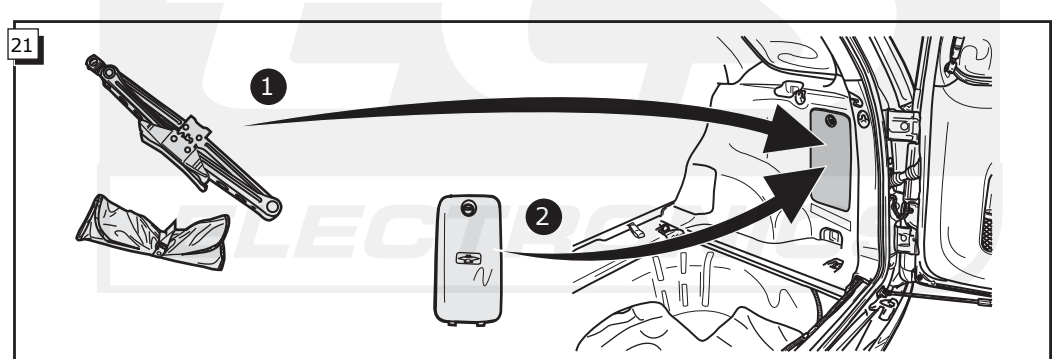

18

! FUNKTIONEN KONTROLLIEREN !
CONTRÔLER LES FONCTIONS !
CHECK FUNCTIONS !
CONTROLEER FUNCTIES !