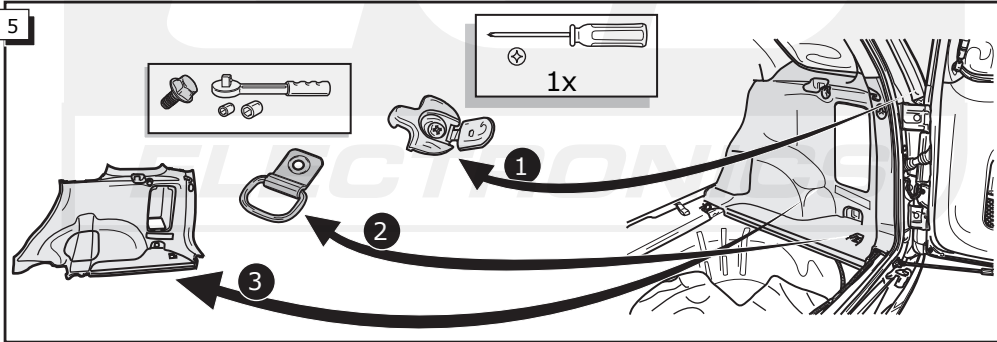

18

! FUNKTIONEN KONTROLLIEREN !
CONTRÔLER LES FONCTIONS !
CHECK FUNCTIONS !
CONTROLEER FUNCTIES !