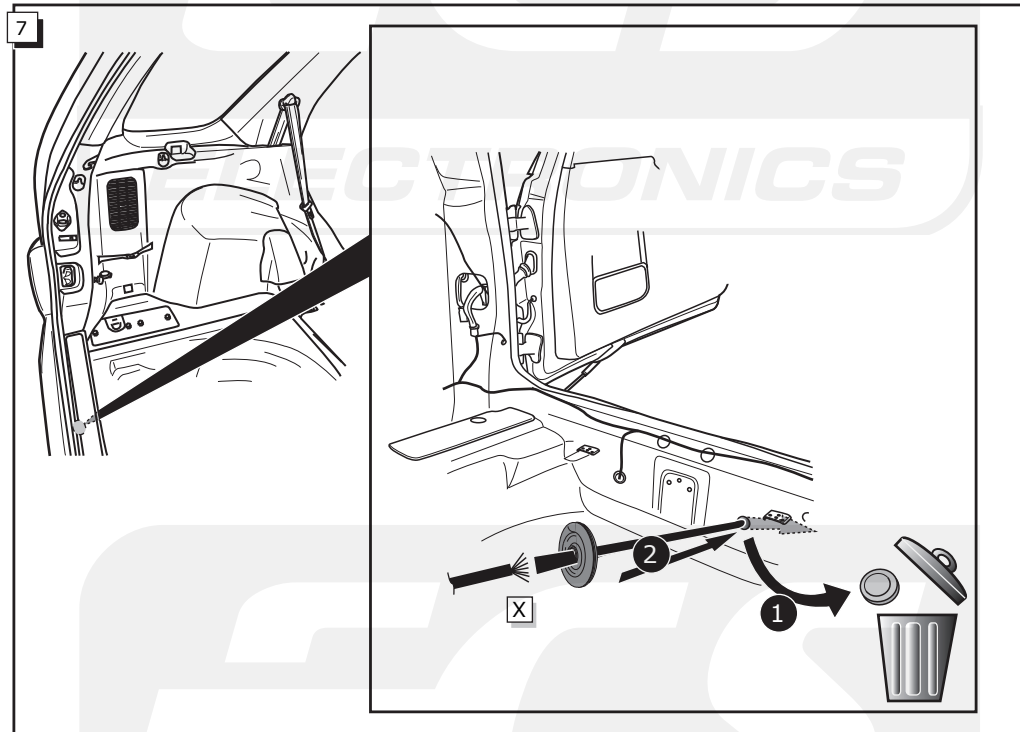

Einbauanleitung Elektrosatz
Anhängervorrichtung mit 12-N Steckdose
lt. DIN/ISO Norm 1724

Instructions de montage du faisceau
électrique pour crochet d'attelage
conforme à la norme
DIN/ISO 1724 prise 12-N

Fitting instructions electric wiringkit
towbar with 12-N socket up to
DIN/ISO norm 1724

Montage-handleiding elektrokabelset voor
trekhaak met 12-N contactdoos
vlg. DIN/ISO norm 1724

HONDA CRV 2002-

Bestel Nr.: HN-085-BB

* Teilliste

* Liste de pieces

* Part list

* Onderdelenlijst

18

! FUNKTIONEN KONTROLLIEREN !
CONTRÔLER LES FONCTIONS !
CHECK FUNCTIONS !
CONTROLEER FUNCTIES !

DIN/ISO 1724		(D)	(F)	(GB)	(NL)
	1/L	gelb	jaune	yellow	geel
	2	blau	bleu	blue	blauw
	3/31	weiß	blanc	white	wit
	4/R	grün	vert	green	groen
	5/58-R	braun	marron	brown	bruin
	6/54	rot	rouge	red	rood
	7/58-L	schwarz	noir	black	zwart