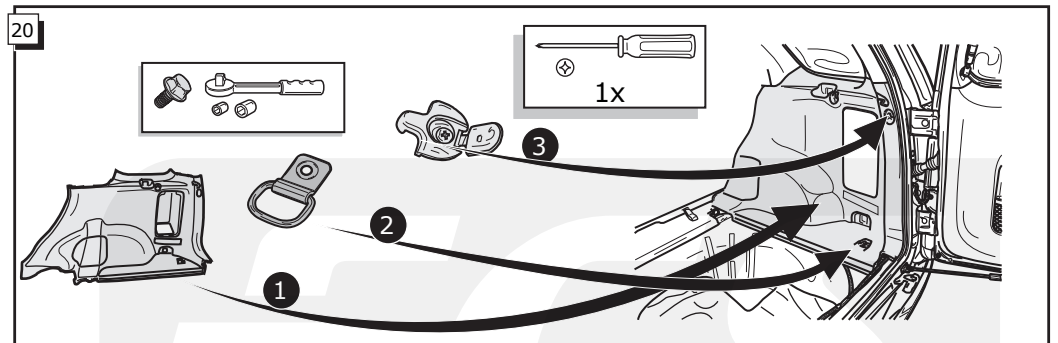

18

! FUNKTIONEN KONTROLLIEREN !
CONTRÔLER LES FONCTIONS !
CHECK FUNCTIONS !
CONTROLEER FUNCTIES !