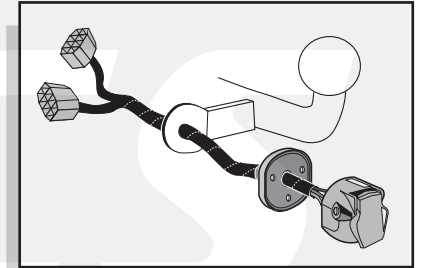

Einbauanleitung Elektrosatz
Anhängervorrichtung mit 12-N Steckdose
lt. DIN/ISO Norm 1724

Instructions de montage du faisceau
électrique pour crochet d'attelage
conforme à la norme
DIN/ISO 1724 prise 12-N

Fitting instructions electric wiringkit
towbar with 12-N socket up to
DIN/ISO norm 1724

Montage-handleiding elektrokabelset voor
trekhaak met 12-N contactdoos
vlg. DIN/ISO norm 1724

HONDA CRV 2002-

Bestel Nr.: HN-085-BB