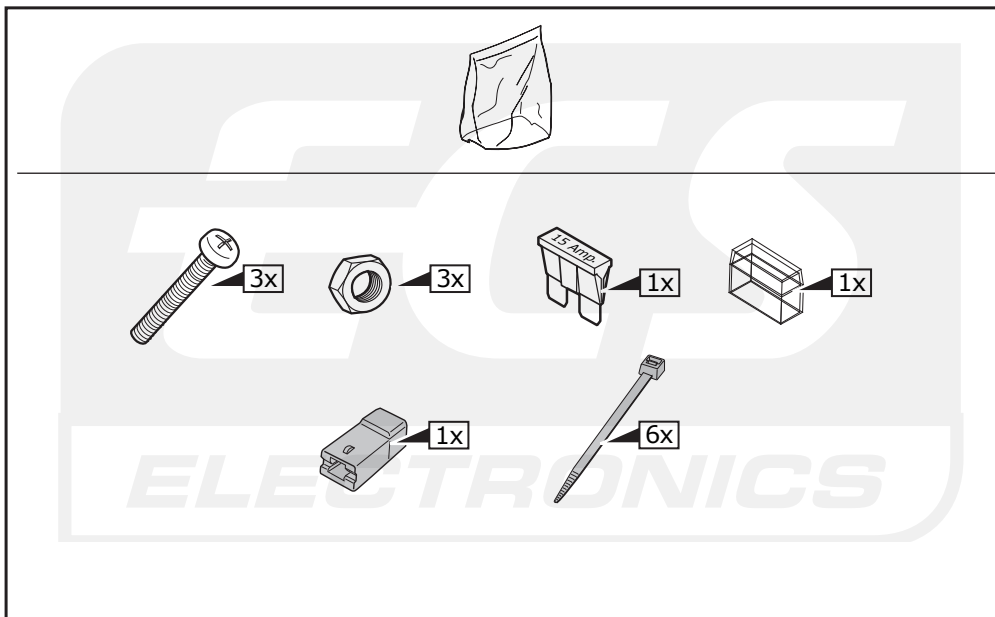

Einbauanleitung Elektrosatz
Anhängervorrichtung mit 12-N Steckdose
lt. DIN/ISO Norm 1724

Instructions de montage du faisceau
électrique pour crochet d'attelage
conforme à la norme
DIN/ISO 1724 prise 12-N

Fitting instructions electric wiringkit
towbar with 12-N socket up to
DIN/ISO norm 1724

Montage-handleiding elektrokabelset voor
trekhaak met 12-N contactdoos
vlg. DIN/ISO norm 1724

HONDA CRV 2002-

Bestel Nr.: HN-085-BB

* Teilliste

* Liste de pieces

* Part list

* Onderdelenlijst

18

! FUNKTIONEN KONTROLLIEREN !
CONTRÔLER LES FONCTIONS !
CHECK FUNCTIONS !
CONTROLEER FUNCTIES !

DIN/ISO 1724		(D)	(F)	(GB)	(NL)
	1/L	gelb	jaune	yellow	geel
	2	blau	bleu	blue	blauw
	3/31	weiß	blanc	white	wit
	4/R	grün	vert	green	groen
	5/58-R	braun	marron	brown	bruin
	6/54	rot	rouge	red	rood
	7/58-L	schwarz	noir	black	zwart