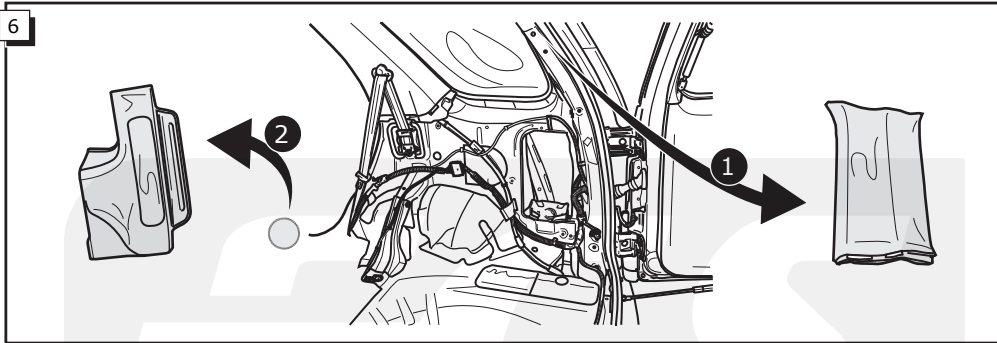

Einbauanleitung Elektrosatz
Anhängervorrichtung mit 12-N Steckdose
lt. DIN/ISO Norm 1724

Instructions de montage du faisceau
électrique pour crochet d'attelage
conforme à la norme
DIN/ISO 1724 prise 12-N

Fitting instructions electric wiringkit
towbar with 12-N socket up to
DIN/ISO norm 1724

Montage-handleiding elektrokabelset voor
trekhaak met 12-N contactdoos
vlg. DIN/ISO norm 1724

HONDA CRV 2002-

Bestel Nr.: HN-085-BB

* Teilliste

* Liste de pieces

* Part list

* Onderdelenlijst

18

! FUNKTIONEN KONTROLLIEREN !
CONTRÔLER LES FONCTIONS !
CHECK FUNCTIONS !
CONTROLEER FUNCTIES !

DIN/ISO 1724		(D)	(F)	(GB)	(NL)
	1/L	gelb	jaune	yellow	geel
	2	blau	bleu	blue	blauw
	3/31	weiß	blanc	white	wit
	4/R	grün	vert	green	groen
	5/58-R	braun	marron	brown	bruin
	6/54	rot	rouge	red	rood
	7/58-L	schwarz	noir	black	zwart