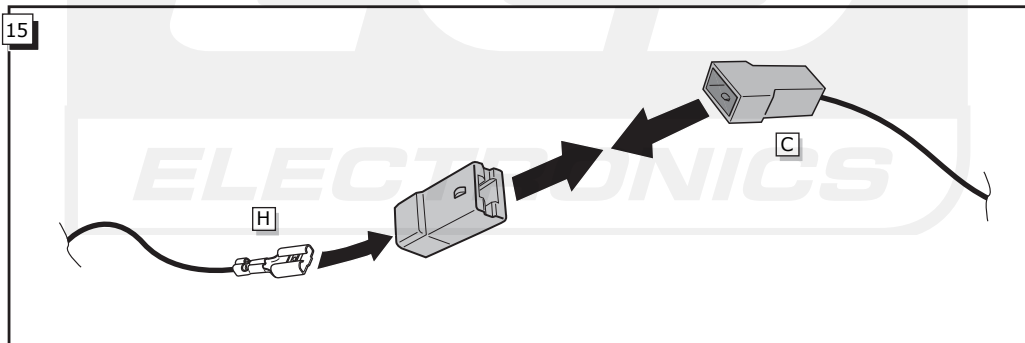

Einbauanleitung Elektrosatz
Anhängervorrichtung mit 12-N Steckdose
lt. DIN/ISO Norm 1724

Instructions de montage du faisceau
électrique pour crochet d'attelage
conforme à la norme
DIN/ISO 1724 prise 12-N

Fitting instructions electric wiringkit
towbar with 12-N socket up to
DIN/ISO norm 1724

Montage-handleiding elektrokabelset voor
trekhaak met 12-N contactdoos
vlg. DIN/ISO norm 1724

HONDA CRV 2002-

Bestel Nr.: HN-085-BB

* Teilliste

* Liste de pieces

* Part list

* Onderdelenlijst

18

! FUNKTIONEN KONTROLLIEREN !
CONTRÔLER LES FONCTIONS !
CHECK FUNCTIONS !
CONTROLEER FUNCTIES !

DIN/ISO 1724		(D)	(F)	(GB)	(NL)
	1/L	gelb	jaune	yellow	geel
	2	blau	bleu	blue	blauw
	3/31	weiß	blanc	white	wit
	4/R	grün	vert	green	groen
	5/58-R	braun	marron	brown	bruin
	6/54	rot	rouge	red	rood
	7/58-L	schwarz	noir	black	zwart