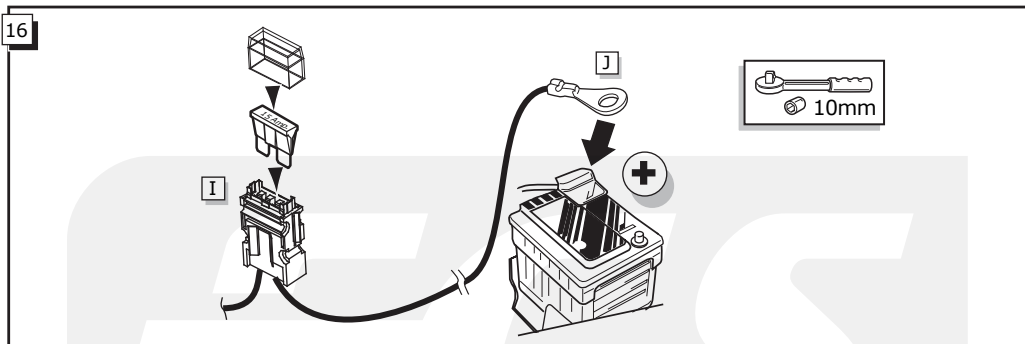

Einbauanleitung Elektrosatz
Anhängervorrichtung mit 12-N Steckdose
lt. DIN/ISO Norm 1724

Instructions de montage du faisceau
électrique pour crochet d'attelage
conforme à la norme
DIN/ISO 1724 prise 12-N

Fitting instructions electric wiringkit
towbar with 12-N socket up to
DIN/ISO norm 1724

Montage-handleiding elektrokabelset voor
trekhaak met 12-N contactdoos
vlg. DIN/ISO norm 1724

HONDA CRV 2002-

Bestel Nr.: HN-085-BB

* Teilliste

* Liste de pieces

* Part list

* Onderdelenlijst

18

! FUNKTIONEN KONTROLLIEREN !
CONTRÔLER LES FONCTIONS !
CHECK FUNCTIONS !
CONTROLEER FUNCTIES !

DIN/ISO 1724		(D)	(F)	(GB)	(NL)
	1/L	gelb	jaune	yellow	geel
	2	blau	bleu	blue	blauw
	3/31	weiß	blanc	white	wit
	4/R	grün	vert	green	groen
	5/58-R	braun	marron	brown	bruin
	6/54	rot	rouge	red	rood
	7/58-L	schwarz	noir	black	zwart