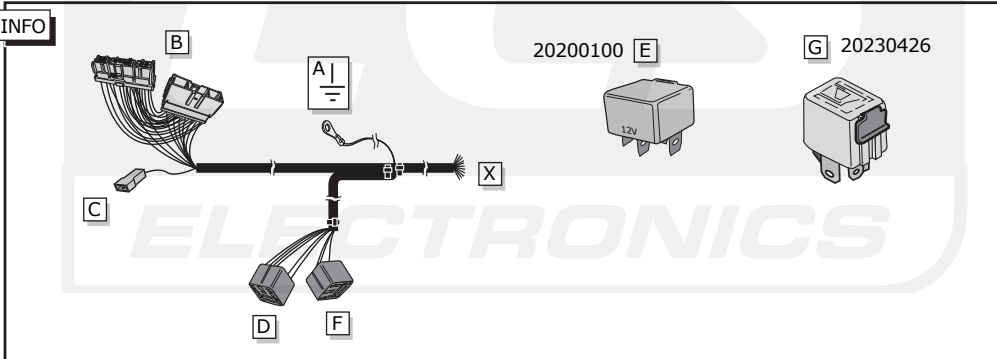

Einbauanleitung Elektrosatz
Anhängervorrichtung mit 12-N Steckdose
lt. DIN/ISO Norm 1724

Instructions de montage du faisceau
électrique pour crochet d'attelage
conforme à la norme
DIN/ISO 1724 prise 12-N

Fitting instructions electric wiringkit
towbar with 12-N socket up to
DIN/ISO norm 1724

Montage-handleiding elektrokabelset voor
trekhaak met 12-N contactdoos
vlg. DIN/ISO norm 1724

HONDA CRV 2002-

Bestel Nr.: HN-085-BB

* Teilliste

* Liste de pieces

* Part list

* Onderdelenlijst

18

! FUNKTIONEN KONTROLLIEREN !
CONTRÔLER LES FONCTIONS !
CHECK FUNCTIONS !
CONTROLEER FUNCTIES !

DIN/ISO 1724		(D)	(F)	(GB)	(NL)
	1/L	gelb	jaune	yellow	geel
	2	blau	bleu	blue	blauw
	3/31	weiß	blanc	white	wit
	4/R	grün	vert	green	groen
	5/58-R	braun	marron	brown	bruin
	6/54	rot	rouge	red	rood
	7/58-L	schwarz	noir	black	zwart