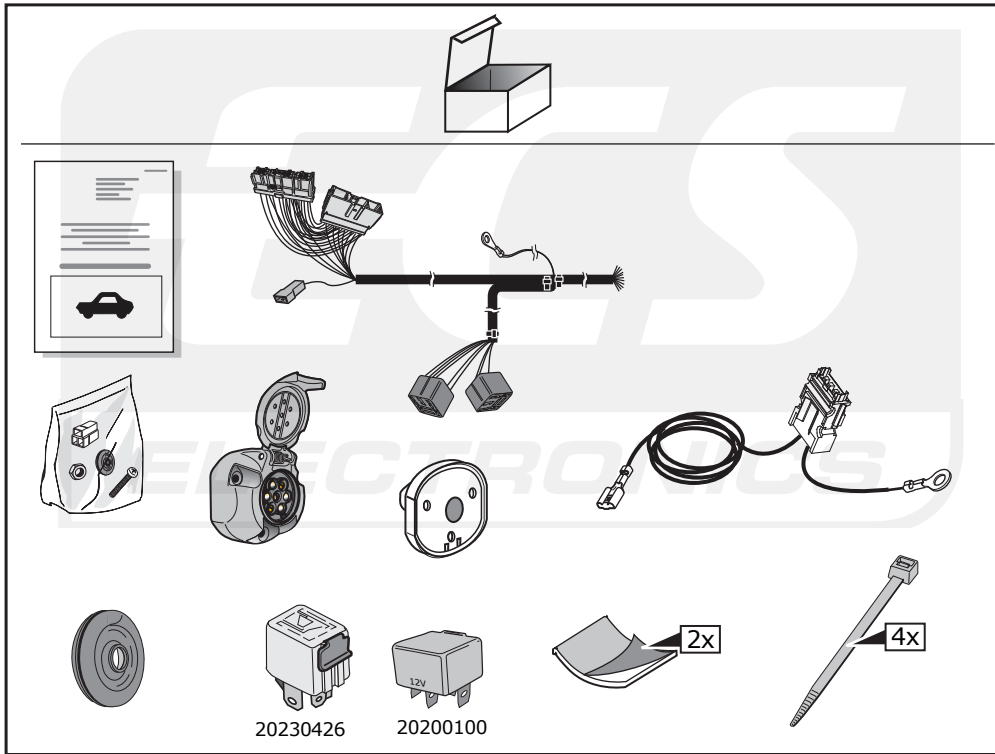

* Teilliste

* Liste de pieces

* Part list

* Onderdelenlijst