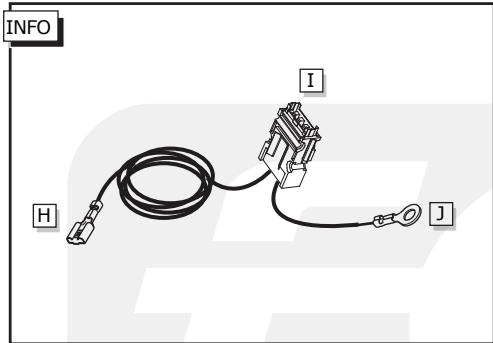

Einbauanleitung Elektrosatz
Anhängervorrichtung mit 12-N Steckdose
lt. DIN/ISO Norm 1724

Instructions de montage du faisceau
électrique pour crochet d'attelage
conforme à la norme
DIN/ISO 1724 prise 12-N

Fitting instructions electric wiringkit
towbar with 12-N socket up to
DIN/ISO norm 1724

Montage-handleiding elektrokabelset voor
trekhaak met 12-N contactdoos
vlg. DIN/ISO norm 1724

HONDA CRV 2002-

Bestel Nr.: HN-085-BB

* Teilliste

* Liste de pieces

* Part list

* Onderdelenlijst

18

! FUNKTIONEN KONTROLLIEREN !
CONTRÔLER LES FONCTIONS !
CHECK FUNCTIONS !
CONTROLEER FUNCTIES !

DIN/ISO 1724		(D)	(F)	(GB)	(NL)
	1/L	gelb	jaune	yellow	geel
	2	blau	bleu	blue	blauw
	3/31	weiß	blanc	white	wit
	4/R	grün	vert	green	groen
	5/58-R	braun	marron	brown	bruin
	6/54	rot	rouge	red	rood
	7/58-L	schwarz	noir	black	zwart