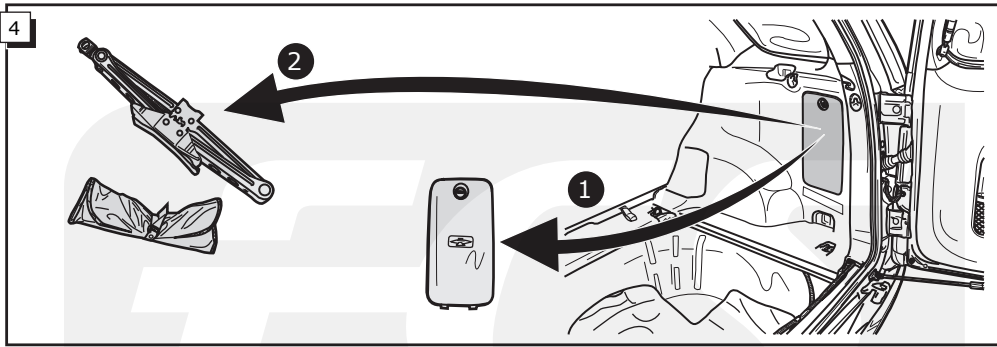

18

! FUNKTIONEN KONTROLLIEREN !
CONTRÔLER LES FONCTIONS !
CHECK FUNCTIONS !
CONTROLEER FUNCTIES !