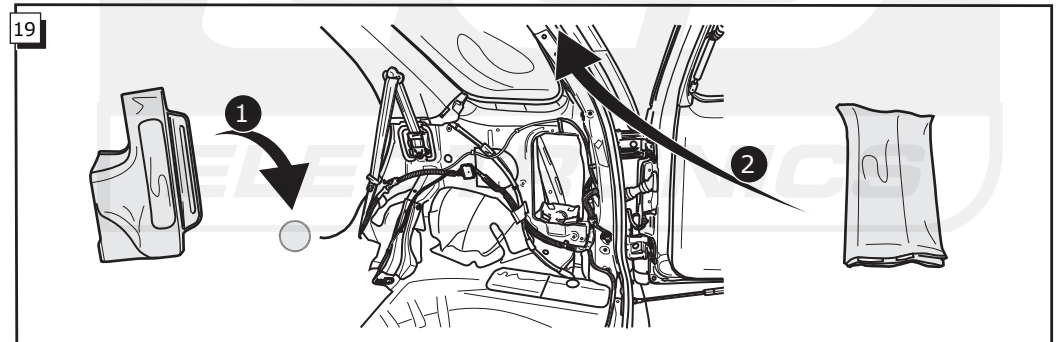

Einbauanleitung Elektrosatz
Anhängervorrichtung mit 12-N Steckdose
lt. DIN/ISO Norm 1724

Instructions de montage du faisceau
électrique pour crochet d'attelage
conforme à la norme
DIN/ISO 1724 prise 12-N

Fitting instructions electric wiringkit
towbar with 12-N socket up to
DIN/ISO norm 1724

Montage-handleiding elektrokabelset voor
trekhaak met 12-N contactdoos
vlg. DIN/ISO norm 1724

HONDA CRV 2002-

Bestel Nr.: HN-085-BB

* Teilliste

* Liste de pieces

* Part list

* Onderdelenlijst

18

! FUNKTIONEN KONTROLLIEREN !
CONTRÔLER LES FONCTIONS !
CHECK FUNCTIONS !
CONTROLEER FUNCTIES !

DIN/ISO 1724		(D)	(F)	(GB)	(NL)
	1/L	gelb	jaune	yellow	geel
	2	blau	bleu	blue	blauw
	3/31	weiß	blanc	white	wit
	4/R	grün	vert	green	groen
	5/58-R	braun	marron	brown	bruin
	6/54	rot	rouge	red	rood
	7/58-L	schwarz	noir	black	zwart