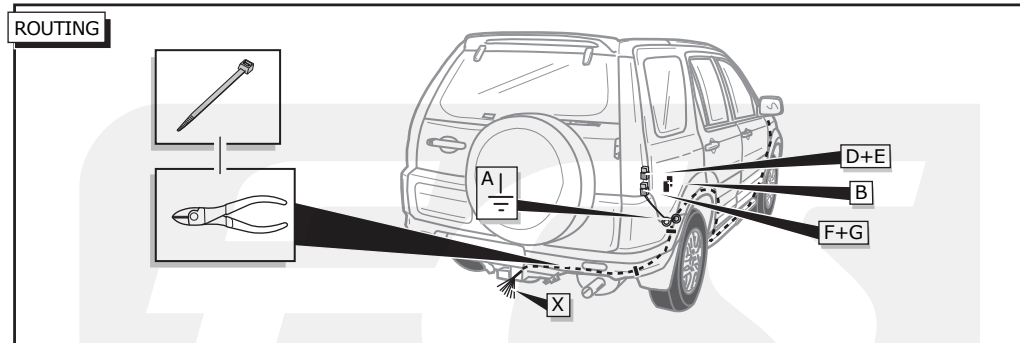

Einbauanleitung Elektrosatz
Anhängervorrichtung mit 12-N Steckdose
lt. DIN/ISO Norm 1724

Instructions de montage du faisceau
électrique pour crochet d'attelage
conforme à la norme
DIN/ISO 1724 prise 12-N

Fitting instructions electric wiringkit
towbar with 12-N socket up to
DIN/ISO norm 1724

Montage-handleiding elektrokabelset voor
trekhaak met 12-N contactdoos
vlg. DIN/ISO norm 1724

HONDA CRV 2002-

Bestel Nr.: HN-085-BB

* Teilliste

* Liste de pieces

* Part list

* Onderdelenlijst

18

! FUNKTIONEN KONTROLLIEREN !
CONTRÔLER LES FONCTIONS !
CHECK FUNCTIONS !
CONTROLEER FUNCTIES !

DIN/ISO 1724		(D)	(F)	(GB)	(NL)
	1/L	gelb	jaune	yellow	geel
	2	blau	bleu	blue	blauw
	3/31	weiß	blanc	white	wit
	4/R	grün	vert	green	groen
	5/58-R	braun	marron	brown	bruin
	6/54	rot	rouge	red	rood
	7/58-L	schwarz	noir	black	zwart