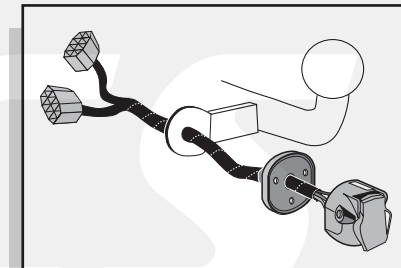

Istruzioni di montaggio di set di cavi elettrici per gancio da traino con zoccolo a 12 N conforme alla norma DIN/ISO 1724

CT-015-BB

010311DC

Monteringsanvisningar elkabelsats för dragkrok med 12-N kontaktdosa enligt DIN/ISO norm 1724

Montážní pokyny: souprava pro elektrické propojení tažné tyče s 12 - N zásuvkou do normy DIN/ISO 1724

Monteringsvejledninger for det elektriske ledningsføringssæt for trækstang med 12-N stikdåse, DIN/ISO, norm 1724

Ohjeet vetokoukun sähkökaapelisarjan asentamiseen, jossa on DIN/ISO 1724 mukainen 12-N liitin

Οδηγίες συναρμολόγησης ηλεκτρικού σετ καλωδίων μπάρας ρυμούλκησης με υποδοχή 12-N μέχρι DIN/ISO Κανόνας 1724

Monteringsanviser elkabelsett for trekkrok med 12-N koblingsboks ifølge DIN/ISO norm 1724

Instrukcje montażu zestawu okablowania elektrycznego dyszla holowniczego z 12-stykowym gniazdem DIN/ISO 1724

Peugeot 807 03/2002-
Citroën C8 03/2002-