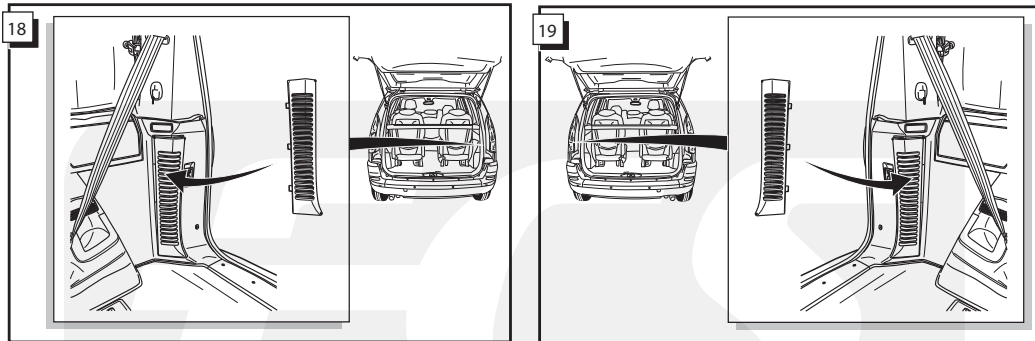

INFO

Allaccio zoccolo / Anslutning kontaktdosa / Objímkový konektor / Stikdåse forbindelse
Pistorasia liittäntä / Υποδοχή σύνδεσης / Tilkobling koblingsboks / Połączenie przez gniazdo

INFO									
DIN/ISO 1724	IT	SE	CZ	DK	FI	GR	NO	PL	
1/L	Giallo	Gul	Žlutá	Gul	Keltainen	Κίτρινο	Gul	Żółty	
2	Blu	Blå	Modrá	Blå	Sininen	Μπλε	Blå	Niebieski	
3/31	Bianco	Vit	Bílá	Hvid	Valkoinen	Λευκό	Hvit	Biały	
4/R	Verde	Grön	Zelená	Grøn	Vihreä	Πράσινο	Grønn	Zielony	
5/58-R	Marrone	Brun	Hnědá	Brun	Ruskea	Καφέ	Brun	Brązowy	
6/54	Rosso	Röd	Červená	Rød	Punainen	Κόκκινο	Rød	Czerwony	
7/58-L	Nero	Svart	Černá	Sort	Musta	Μαύρο	Svart	Czarny	
8/58-b	Grigio	Grå	Šedá	Grå	Harmaa	Γκρι	Grå	Szary