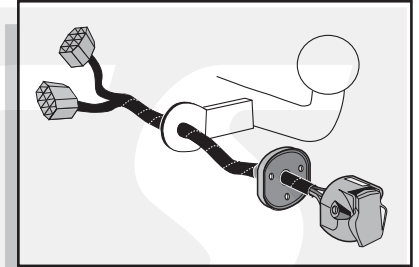

Einbauanleitung Elektrosatz  
Anhängervorrichtung mit 12-N Steckdose  
lt. DIN/ISO Norm 1724

HY-017-BB

171103N

Instructions de montage du faisceau  
électrique pour crochet d'attelage  
conforme à la norme  
DIN/ISO 1724 prise 12-N

Fitting instructions electric wiringkit  
towbar with 12-N socket up to  
DIN/ISO norm 1724

Montage-handleiding elektrokabelset voor  
trekhaak met 12-N contactdoos  
vlg. DIN/ISO norm 1724

Instrucciones de montaje de kit eléctrico para  
enganche de remolque con caja de conexiones  
12-N según norma DIN/ISO 1724

Istruzioni di montaggio di set di cavi elettrici per  
gancio da traino con zoccolo a 12-N conforme alla  
norma DIN/ISO 1724

Monteringsanvisningar elkabelsats för dragkrok  
med 12-N kontaktdosa enligt DIN/ISO norm 1724