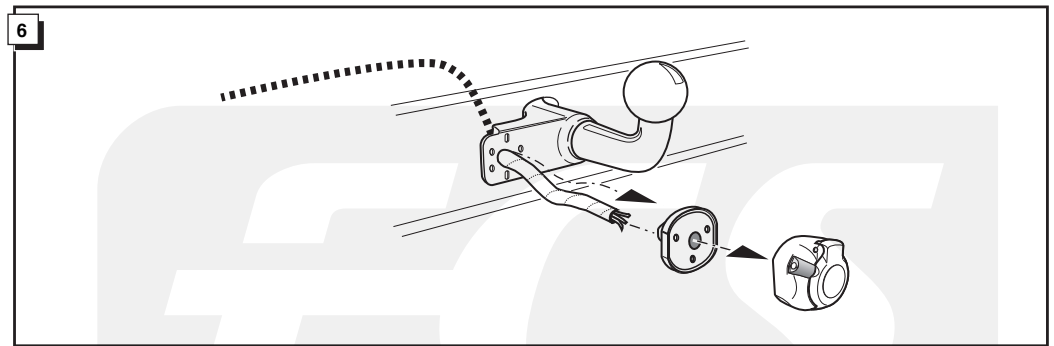

14

6

INFO

Anschluss Steckdose / Connection de la prise / Socket connection / Contactdoos aansluiting
Conexión de la caja de enchufe / Allaccio zoccolo / Anslutning kontaktdosa

		INFO						
DIN/ISO 1724		DE	FR	GB	NL	ES	IT	SE
↶	1/L	gelb	jaune	yellow	geel	amarillo	giallo	gul
🚗🔌	2	blau	bleu	blue	blauw	azul	blu	blå
⏏ 1-8	3/31	weiß	blanc	white	wit	blanco	bianco	vit
↷	4/R	grün	vert	green	groen	verde	verde	grön
☀	5/58-R	braun	marron	brown	bruin	marrón	marrone	brun
STOP	6/54	rot	rouge	red	rood	rojo	rosso	röd
☀	7/58-L	schwarz	noir	black	zwart	negro	nero	svart
🚗🔌 → 🚗🔌	8/58-b	grau	gris	grey	grijs	gris	grigio	grå

7