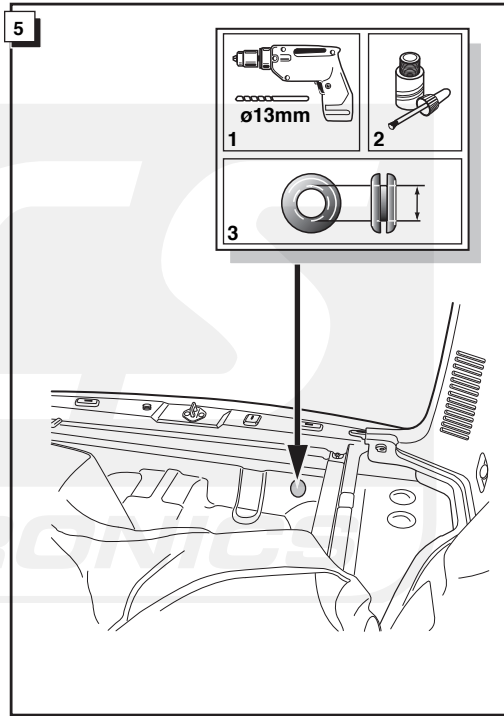

Einbauanleitung Elektrosatz  
Anhängervorrichtung mit 12-N Steckdose  
lt. DIN/ISO Norm 1724

HY-017-BB

171103N

Instructions de montage du faisceau  
électrique pour crochet d'attelage  
conforme à la norme  
DIN/ISO 1724 prise 12-N

Fitting instructions electric wiringkit  
towbar with 12-N socket up to  
DIN/ISO norm 1724

Montage-handleiding elektrokabelset voor  
trekhaak met 12-N contactdoos  
vlg. DIN/ISO norm 1724

Instrucciones de montaje de kit eléctrico para  
enganche de remolque con caja de conexiones  
12-N según norma DIN/ISO 1724

Istruzioni di montaggio di set di cavi elettrici per  
gancio da traino con zoccolo a 12-N conforme alla  
norma DIN/ISO 1724

Monteringsanvisningar elkabelsats för dragkrok  
med 12-N kontaktdosa enligt DIN/ISO norm 1724

## HYUNDAI SANTA FE 2001-

Bestel Nr.: HY-017-BB

\*Einzelteilliste \*Liste de pieces \*Part list \*Onderdelenlijst  
\*Lista de componentes \*Elenco componenti \*Dellista

14

6