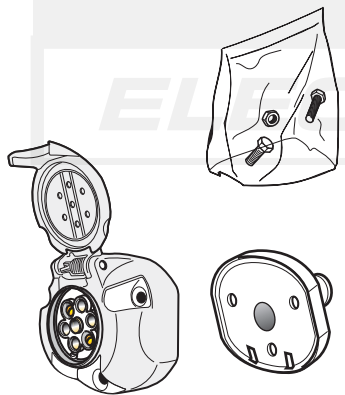

Einbauanleitung Elektrosatz  
Anhängervorrichtung mit 12-N Steckdose  
lt. DIN/ISO Norm 1724

HY-017-BB

171103N

Instructions de montage du faisceau  
électrique pour crochet d'attelage  
conforme à la norme  
DIN/ISO 1724 prise 12-N

Fitting instructions electric wiringkit  
towbar with 12-N socket up to  
DIN/ISO norm 1724

Montage-handleiding elektrokabelset voor  
trekhaak met 12-N contactdoos  
vlg. DIN/ISO norm 1724

Instrucciones de montaje de kit eléctrico para  
enganche de remolque con caja de conexiones  
12-N según norma DIN/ISO 1724

Istruzioni di montaggio di set di cavi elettrici per  
gancio da traino con zoccolo a 12-N conforme alla  
norma DIN/ISO 1724

Monteringsanvisningar elkabelsats för dragkrok  
med 12-N kontaktdosa enligt DIN/ISO norm 1724

## HYUNDAI SANTA FE 2001-

Bestel Nr.: HY-017-BB

\*Einzelteilliste \*Liste de pieces \*Part list \*Onderdelenlijst  
\*Lista de componentes \*Elenco componenti \*Dellista

14

6