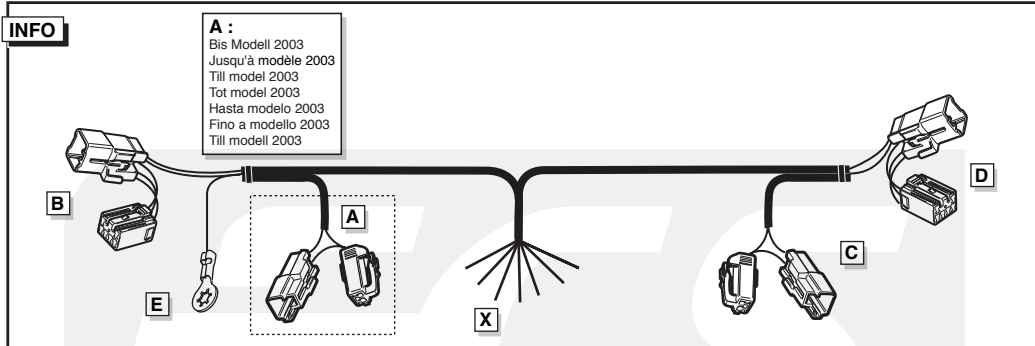

Fitting instructions electric wiringkit  
towbar with 12-N socket up to  
DIN/ISO norm 1724

Montage-handleiding elektrokabelset voor  
trekhaak met 12-N contactdoos  
vlg. DIN/ISO norm 1724

Instrucciones de montaje de kit eléctrico para  
enganche de remolque con caja de conexiones  
12-N según norma DIN/ISO 1724

Istruzioni di montaggio di set di cavi elettrici per  
gancio da traino con zoccolo a 12-N conforme alla  
norma DIN/ISO 1724

Monteringsanvisningar elkabelsats för dragkrok  
med 12-N kontaktdosa enligt DIN/ISO norm 1724

## HYUNDAI SANTA FE 2001-

Bestel Nr.: HY-017-BB

\*Einzelteilliste \*Liste de pieces \*Part list \*Onderdelenlijst  
\*Lista de componentes \*Elenco componenti \*Dellista

14

6

## INFO

Anschluss Steckdose / Connection de la prise / Socket connection / Contactdoos aansluiting  
 Conexión de la caja de enchufe / Allaccio zoccolo / Anslutning kontaktdosa

		INFO						
DIN/ISO 1724		DE	FR	GB	NL	ES	IT	SE
↶	1/L	gelb	jaune	yellow	geel	amarillo	giallo	gul
🚗🔌	2	blau	bleu	blue	blauw	azul	blu	blå
⏏ 1-8	3/31	weiß	blanc	white	wit	blanco	bianco	vit
↷	4/R	grün	vert	green	groen	verde	verde	grön
☀	5/58-R	braun	marron	brown	bruin	marrón	marrone	brun
STOP	6/54	rot	rouge	red	rood	rojo	rosso	röd
☀	7/58-L	schwarz	noir	black	zwart	negro	nero	svart
🚗🔌 → 🚗🔌	8/58-b	grau	gris	grey	grijs	gris	grigio	grå