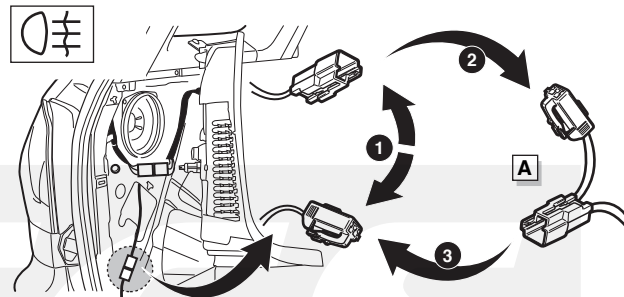

8

A :
Bis Modell 2003
Jusqu'à modèle 2003
Till model 2003
Tot model 2003
Hasta modelo 2003
Fino a modello 2003
Till modell 2003

9

10

11

12

FUNKTIONEN KONTROLLIEREN !
CONTRÔLER LES FONCTIONS !
CHECK FUNCTIONS !
CONTROLEER FUNCTIES !
¡ CONTROLAR FUNCIONES !
CONTROLLA FUNZIONI !
KONTROLLERA FUNKTIONERNA !

13