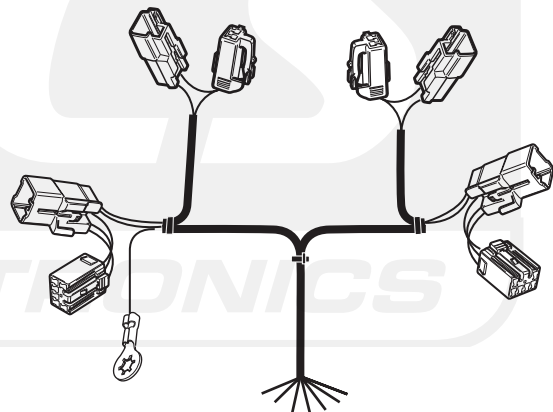

Einbauanleitung Elektrosatz  
Anhängervorrichtung mit 12-N Steckdose  
lt. DIN/ISO Norm 1724

HY-017-BB

171103N

Instructions de montage du faisceau  
électrique pour crochet d'attelage  
conforme à la norme  
DIN/ISO 1724 prise 12-N

Fitting instructions electric wiringkit  
towbar with 12-N socket up to  
DIN/ISO norm 1724

Montage-handleiding elektrokabelset voor  
trekhaak met 12-N contactdoos  
vlg. DIN/ISO norm 1724

Instrucciones de montaje de kit eléctrico para  
enganche de remolque con caja de conexiones  
12-N según norma DIN/ISO 1724

Istruzioni di montaggio di set di cavi elettrici per  
gancio da traino con zoccolo a 12-N conforme alla  
norma DIN/ISO 1724

Monteringsanvisningar elkabelsats för dragkrok  
med 12-N kontaktdosa enligt DIN/ISO norm 1724

## HYUNDAI SANTA FE 2001-

Bestel Nr.: HY-017-BB

\*Einzelteilliste \*Liste de pieces \*Part list \*Onderdelenlijst  
\*Lista de componentes \*Elenco componenti \*Dellista

14

6