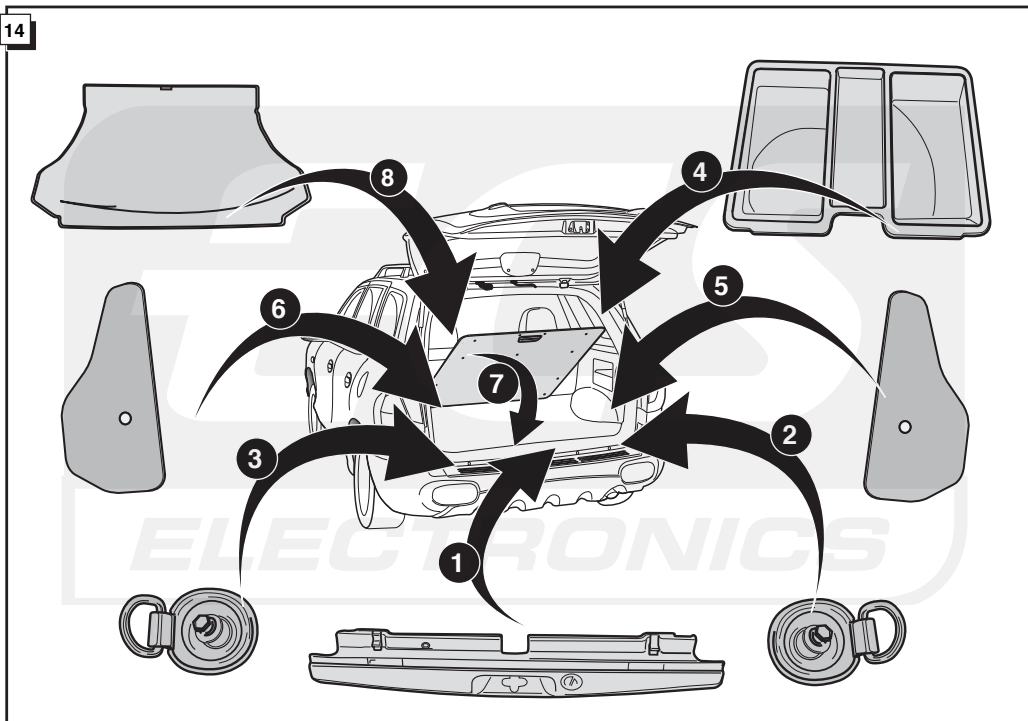

Einbauanleitung Elektrosatz  
Anhängervorrichtung mit 12-N Steckdose  
lt. DIN/ISO Norm 1724

HY-017-BB

171103N

Instructions de montage du faisceau  
électrique pour crochet d'attelage  
conforme à la norme  
DIN/ISO 1724 prise 12-N

Fitting instructions electric wiringkit  
towbar with 12-N socket up to  
DIN/ISO norm 1724

Montage-handleiding elektrokabelset voor  
trekhaak met 12-N contactdoos  
vlg. DIN/ISO norm 1724

Instrucciones de montaje de kit eléctrico para  
enganche de remolque con caja de conexiones  
12-N según norma DIN/ISO 1724

Istruzioni di montaggio di set di cavi elettrici per  
gancio da traino con zoccolo a 12-N conforme alla  
norma DIN/ISO 1724

Monteringsanvisningar elkabelsats för dragkrok  
med 12-N kontaktdosa enligt DIN/ISO norm 1724

## HYUNDAI SANTA FE 2001-

Bestel Nr.: HY-017-BB

\*Einzelteilliste \*Liste de pieces \*Part list \*Onderdelenlijst  
\*Lista de componentes \*Elenco componenti \*Dellista

14

6