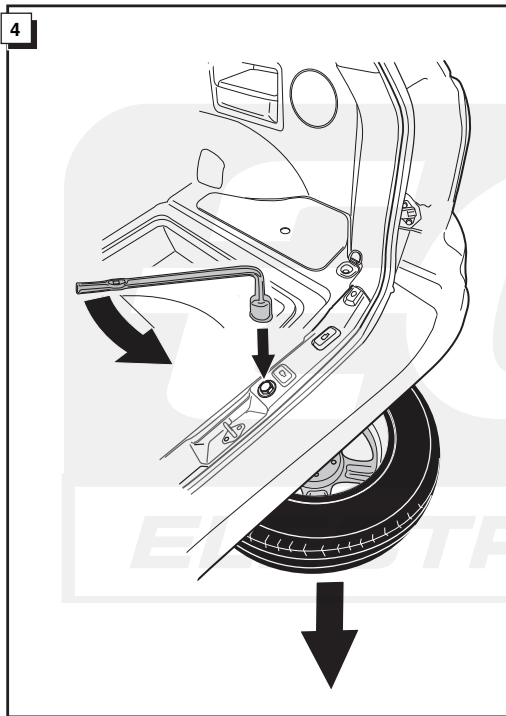

Fitting instructions electric wiringkit  
towbar with 12-N socket up to  
DIN/ISO norm 1724

Montage-handleiding elektrokabelset voor  
trekhaak met 12-N contactdoos  
vlg. DIN/ISO norm 1724

Instrucciones de montaje de kit eléctrico para  
enganche de remolque con caja de conexiones  
12-N según norma DIN/ISO 1724

Istruzioni di montaggio di set di cavi elettrici per  
gancio da traino con zoccolo a 12-N conforme alla  
norma DIN/ISO 1724

Monteringsanvisningar elkabelsats för dragkrok  
med 12-N kontaktdosa enligt DIN/ISO norm 1724

## HYUNDAI SANTA FE 2001-

Bestel Nr.: HY-017-BB

\*Einzelteilliste \*Liste de pieces \*Part list \*Onderdelenlijst  
\*Lista de componentes \*Elenco componenti \*Dellista

14

6