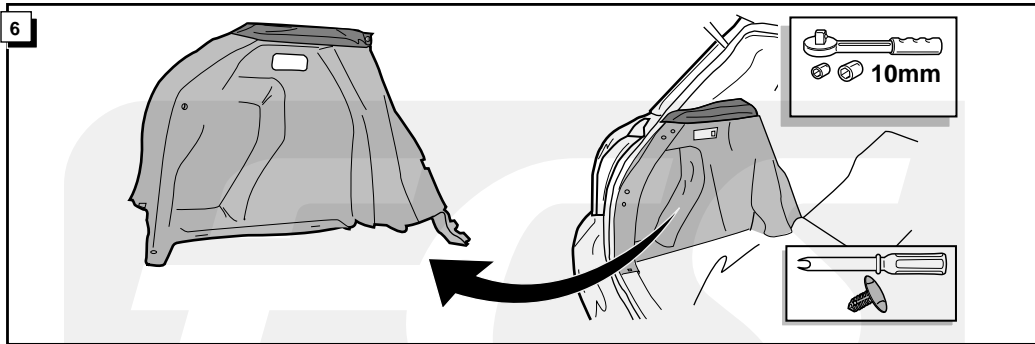

17

! FUNKTIONEN KONTROLLIEREN !
CONTRÔLER LES FONCTIONS !
CHECK FUNCTIONS !
CONTROLEER FUNCTIES !