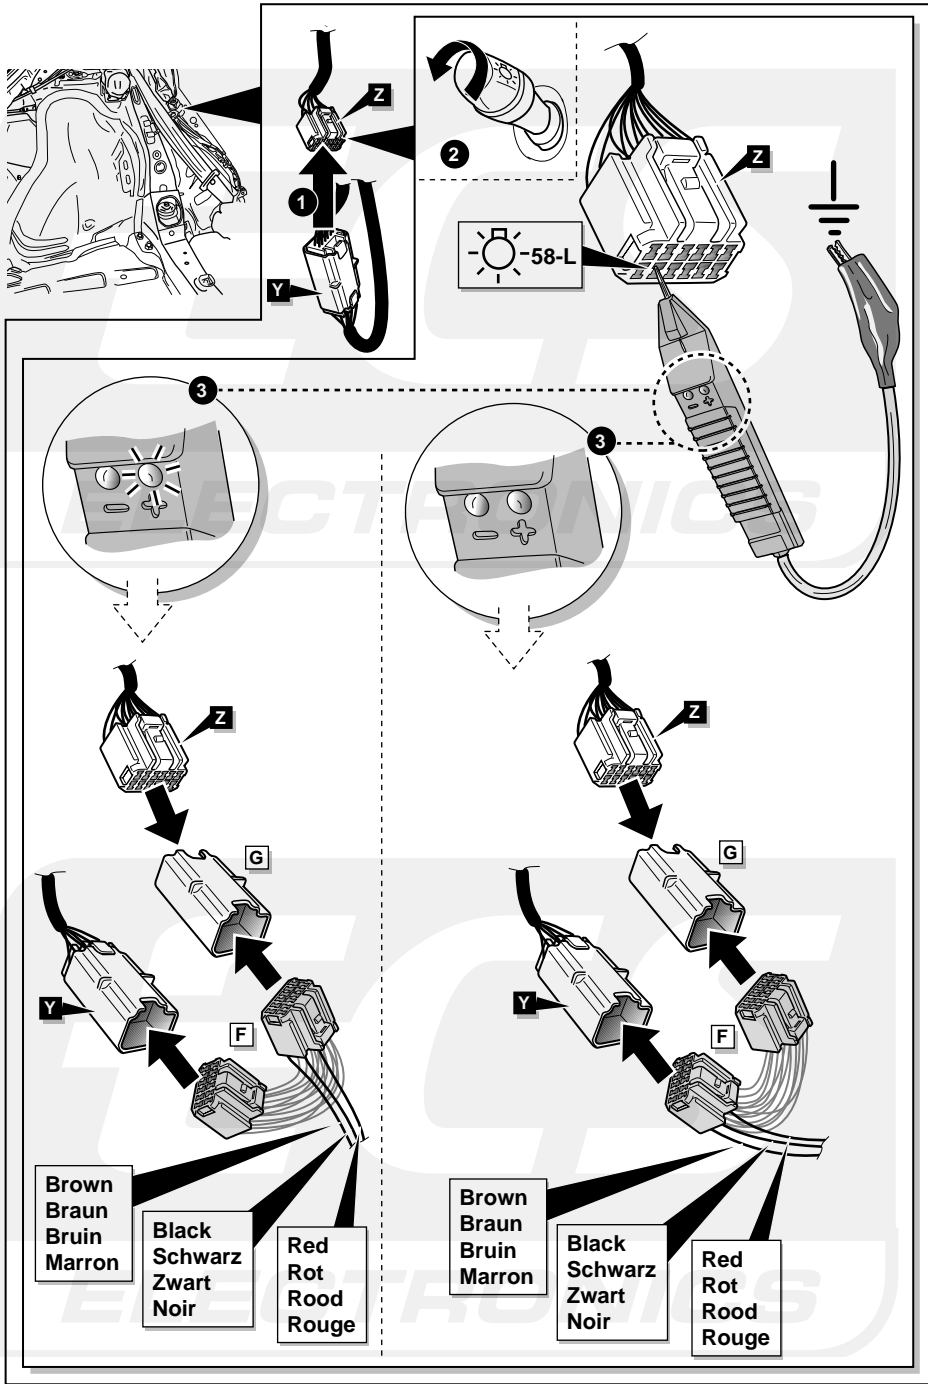

**Einbauanleitung Elektrosatz
Anhängervorrichtung mit 12-N Steckdose
lt. DIN/ISO Norm 1724**

**Instructions de montage du faisceau
électrique pour crochet d'attelage
conforme à la norme
DIN/ISO 1724 prise 12-N**

**Fitting instructions electric wiringkit
towbar with 12-N socket up to
DIN/ISO norm 1724**

**Montage-handleiding elektrokabelset voor
trekhaak met 12-N contactdoos
vlg. DIN/ISO norm 1724**

TOYOTA COROLLA HATCHBACK 3 & 5 Dr 2002-

Bestel Nr.: TO-101-BB

* Teilliste

* Liste de pieces

* Part list

* Onderdelenlijst

ECS
ELECTRONICS

17

! FUNKTIONEN KONTROLLIEREN !
CONTRÔLER LES FONCTIONS !
CHECK FUNCTIONS !
CONTROLEER FUNCTIES !

ROUTING

5Dr

3Dr

5 & 3 Dr

9

10

11

Anschluß Steckdose / Connection de la prise / Socket connection / Contactdoos aansluiting