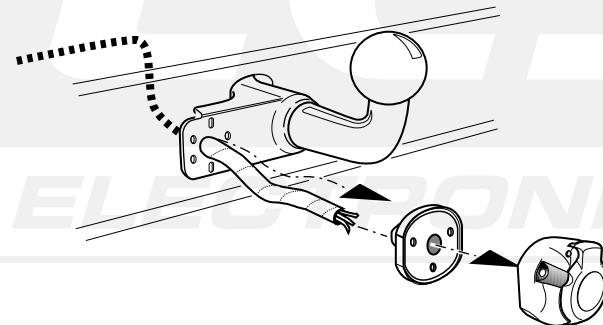

**Einbauanleitung Elektrosatz
Anhängervorrichtung mit 12-N Steckdose
lt. DIN/ISO Norm 1724**

**Instructions de montage du faisceau
électrique pour crochet d'attelage
conforme à la norme
DIN/ISO 1724 prise 12-N**

ROUTING

5Dr

3Dr

5 & 3 Dr

9

10

11

Anschluß Steckdose / Connection de la prise / Socket connection / Contactdoos aansluiting