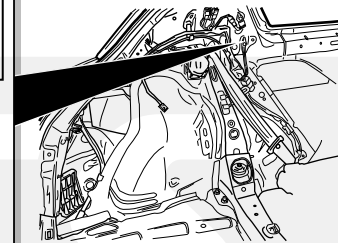

11

Anschluß Steckdose / Connection de la prise / Socket connection / Contactdoos aansluiting

DIN/ISO 1724		D	F	GB	NL
	1/L	gelb	jaune	yellow	geel
	2	blau	bleu	blue	blauw
	1-8	weiß	blanc	white	wit
	4/R	grün	vert	green	groen
	5/58-R	braun	marron	brown	bruin
	6/54	rot	rouge	red	rood
	7/58-L	schwarz	noir	black	zwart
	8/58-b	grau	gris	grey	grijs

12

13

5 Dr

3 Dr

14