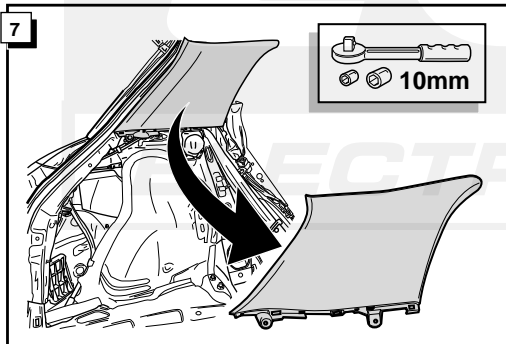

**Einbauanleitung Elektrosatz
Anhängervorrichtung mit 12-N Steckdose
lt. DIN/ISO Norm 1724**

**Instructions de montage du faisceau
électrique pour crochet d'attelage
conforme à la norme
DIN/ISO 1724 prise 12-N**

**Fitting instructions electric wiringkit
towbar with 12-N socket up to
DIN/ISO norm 1724**

**Montage-handleiding elektrokabelset voor
trekhaak met 12-N contactdoos
vlg. DIN/ISO norm 1724**

TOYOTA COROLLA HATCHBACK 3 & 5 Dr 2002-

Bestel Nr.: TO-101-BB

* Teilliste

* Liste de pieces

* Part list

* Onderdelenlijst

ECS
ELECTRONICS

17

! FUNKTIONEN KONTROLLIEREN !
CONTRÔLER LES FONCTIONS !
CHECK FUNCTIONS !
CONTROLEER FUNCTIES !