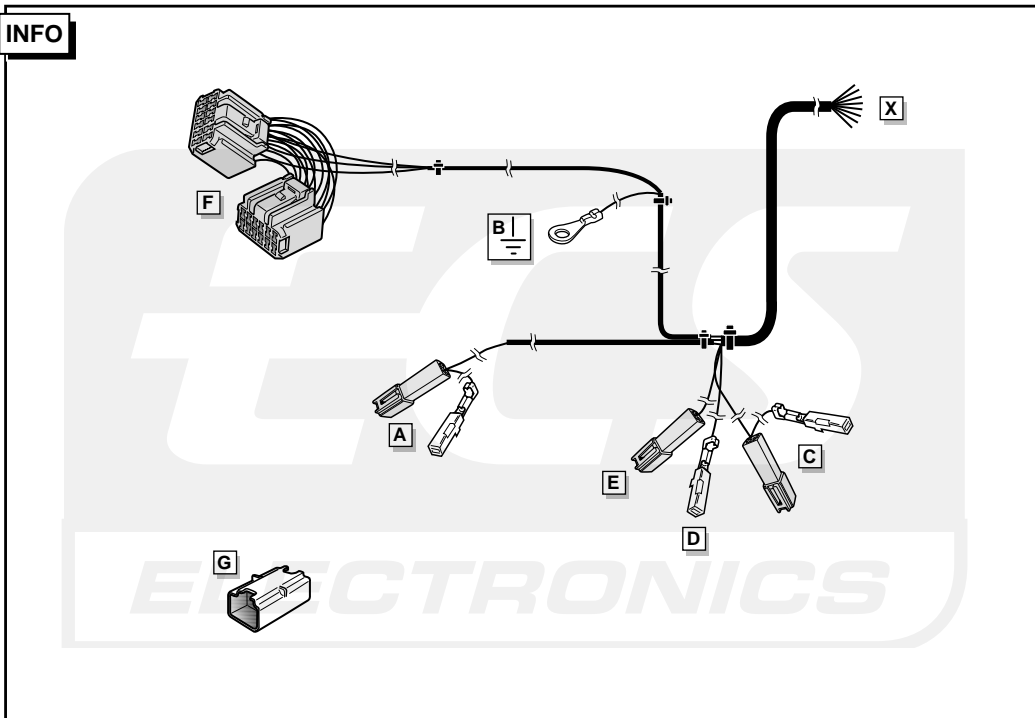

**Einbauanleitung Elektrosatz
Anhängervorrichtung mit 12-N Steckdose
lt. DIN/ISO Norm 1724**

**Instructions de montage du faisceau
électrique pour crochet d'attelage
conforme à la norme
DIN/ISO 1724 prise 12-N**

**Fitting instructions electric wiringkit
towbar with 12-N socket up to
DIN/ISO norm 1724**

**Montage-handleiding elektrokabelset voor
trekhaak met 12-N contactdoos
vlg. DIN/ISO norm 1724**

TOYOTA COROLLA HATCHBACK 3 & 5 Dr 2002-

Bestel Nr.: TO-101-BB

* Teilliste

* Liste de pieces

* Part list

* Onderdelenlijst

ECS
ELECTRONICS

17

! FUNKTIONEN KONTROLLIEREN !
CONTRÔLER LES FONCTIONS !
CHECK FUNCTIONS !
CONTROLEER FUNCTIES !

ROUTING

5Dr

3Dr

5 & 3 Dr

9

10

11

Anschluß Steckdose / Connection de la prise / Socket connection / Contactdoos aansluiting