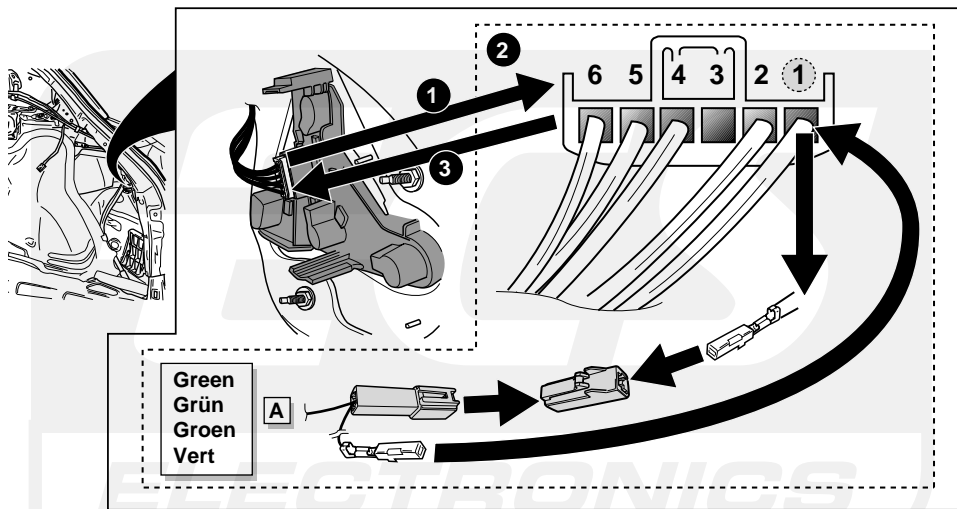

11

Anschluß Steckdose / Connection de la prise / Socket connection / Contactdoos aansluiting

DIN/ISO 1724		D	F	GB	NL
	1/L	gelb	jaune	yellow	geel
	2	blau	bleu	blue	blauw
	1-8	weiß	blanc	white	wit
	4/R	grün	vert	green	groen
	5/58-R	braun	marron	brown	bruin
	6/54	rot	rouge	red	rood
	7/58-L	schwarz	noir	black	zwart
	8/58-b	grau	gris	grey	grijs

12

13

5 Dr

3 Dr

14