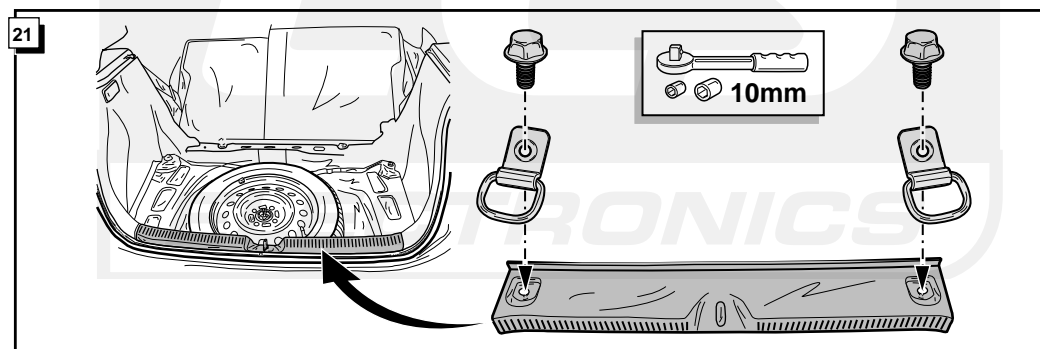

17

! FUNKTIONEN KONTROLLIEREN !
CONTRÔLER LES FONCTIONS !
CHECK FUNCTIONS !
CONTROLEER FUNCTIES !