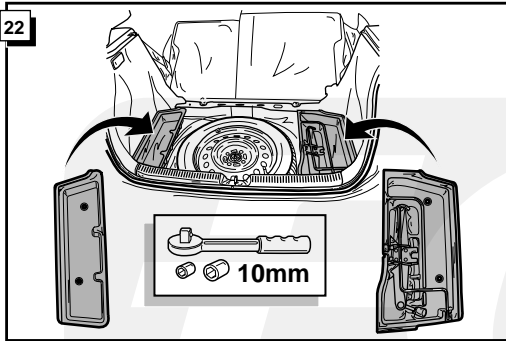

**Einbauanleitung Elektrosatz
Anhängervorrichtung mit 12-N Steckdose
lt. DIN/ISO Norm 1724**

**Instructions de montage du faisceau
électrique pour crochet d'attelage
conforme à la norme
DIN/ISO 1724 prise 12-N**

Bestel Nr.: TO-101-BB

* Teilliste

* Liste de pieces

* Part list

* Onderdelenlijst

ECS
ELECTRONICS

17

! FUNKTIONEN KONTROLLIEREN !
CONTRÔLER LES FONCTIONS !
CHECK FUNCTIONS !
CONTROLEER FUNCTIES !