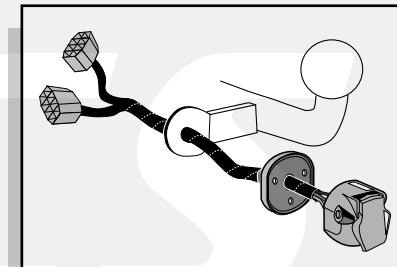

**Einbauanleitung Elektrosatz
Anhängervorrichtung mit 12-N Steckdose
lt. DIN/ISO Norm 1724**

**Instructions de montage du faisceau
électrique pour crochet d'attelage
conforme à la norme
DIN/ISO 1724 prise 12-N**

**Fitting instructions electric wiringkit
towbar with 12-N socket up to
DIN/ISO norm 1724**

**Montage-handleiding elektrokabelset voor
trekhaak met 12-N contactdoos
vlg. DIN/ISO norm 1724**

TOYOTA COROLLA HATCHBACK 3 & 5 Dr 2002-