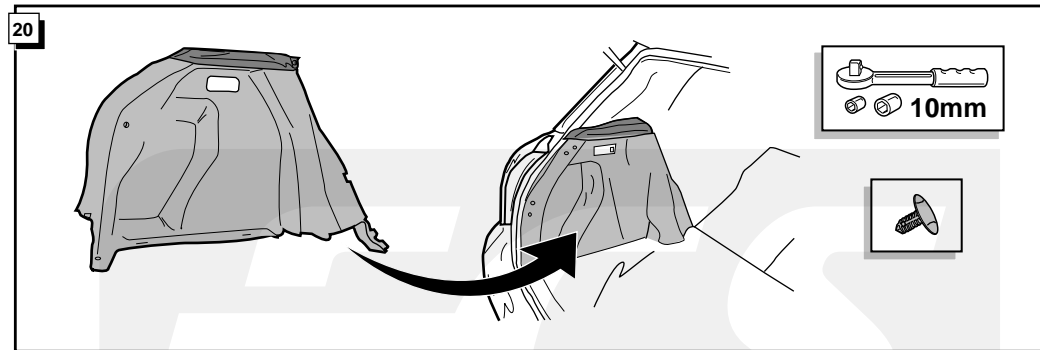

**Einbauanleitung Elektrosatz
Anhängervorrichtung mit 12-N Steckdose
lt. DIN/ISO Norm 1724**

**Instructions de montage du faisceau
électrique pour crochet d'attelage
conforme à la norme
DIN/ISO 1724 prise 12-N**

Bestel Nr.: TO-101-BB

* Teilliste

* Liste de pieces

* Part list

* Onderdelenlijst

ECS
ELECTRONICS

17

! FUNKTIONEN KONTROLLIEREN !
CONTRÔLER LES FONCTIONS !
CHECK FUNCTIONS !
CONTROLEER FUNCTIES !