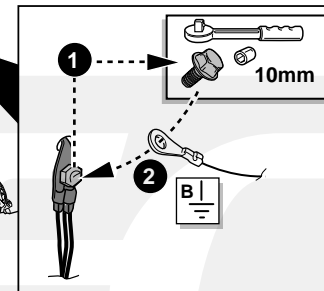

11

Anschluß Steckdose / Connection de la prise / Socket connection / Contactdoos aansluiting

DIN/ISO 1724		D	F	GB	NL
	1/L	gelb	jaune	yellow	geel
	2	blau	bleu	blue	blauw
	1-8	weiß	blanc	white	wit
	4/R	grün	vert	green	groen
	5/58-R	braun	marron	brown	bruin
	6/54	rot	rouge	red	rood
	7/58-L	schwarz	noir	black	zwart
	8/58-b	grau	gris	grey	grijs

12

13

5 Dr

3 Dr

14