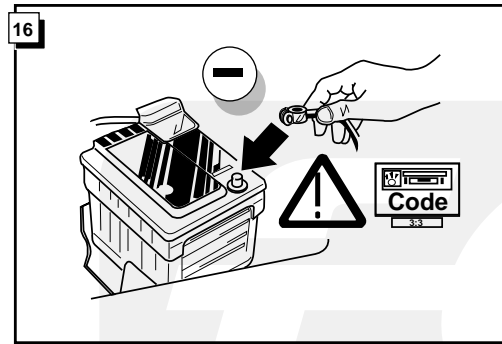

**Einbauanleitung Elektrosatz
Anhängervorrichtung mit 12-N Steckdose
lt. DIN/ISO Norm 1724**

**Instructions de montage du faisceau
électrique pour crochet d'attelage
conforme à la norme
DIN/ISO 1724 prise 12-N**

Bestel Nr.: TO-101-BB

* Teilliste

* Liste de pieces

* Part list

* Onderdelenlijst

ECS
ELECTRONICS

17

! FUNKTIONEN KONTROLLIEREN !
CONTRÔLER LES FONCTIONS !
CHECK FUNCTIONS !
CONTROLEER FUNCTIES !