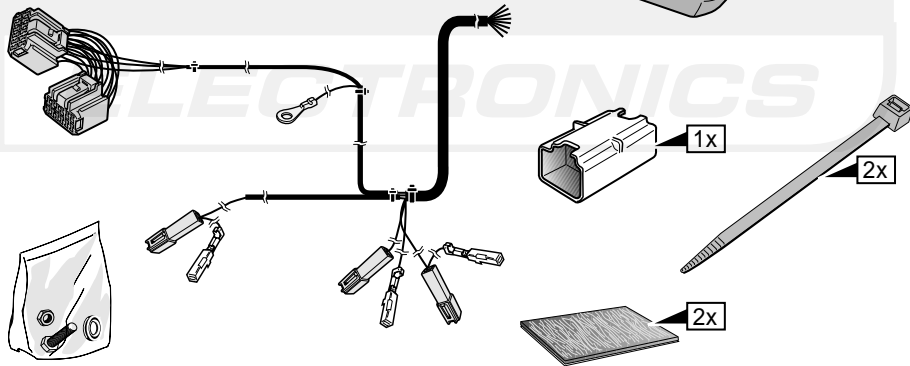

**Einbauanleitung Elektrosatz
Anhängervorrichtung mit 12-N Steckdose
lt. DIN/ISO Norm 1724**

**Instructions de montage du faisceau
électrique pour crochet d'attelage
conforme à la norme
DIN/ISO 1724 prise 12-N**

**Fitting instructions electric wiringkit
towbar with 12-N socket up to
DIN/ISO norm 1724**

**Montage-handleiding elektrokabelset voor
trekhaak met 12-N contactdoos
vlg. DIN/ISO norm 1724**

TOYOTA COROLLA HATCHBACK 3 & 5 Dr 2002-

Bestel Nr.: TO-101-BB

* Teilliste

* Liste de pieces

* Part list

* Onderdelenlijst

ECS
ELECTRONICS

17

! FUNKTIONEN KONTROLLIEREN !
CONTRÔLER LES FONCTIONS !
CHECK FUNCTIONS !
CONTROLEER FUNCTIES !