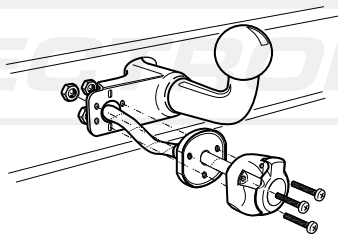

11

Anschluß Steckdose / Connection de la prise / Socket connection / Contactdoos aansluiting

DIN/ISO 1724		D	F	GB	NL
	1/L	gelb	jaune	yellow	geel
	2	blau	bleu	blue	blauw
	1-8	weiß	blanc	white	wit
	4/R	grün	vert	green	groen
	5/58-R	braun	marron	brown	bruin
	6/54	rot	rouge	red	rood
	7/58-L	schwarz	noir	black	zwart
	8/58-b	grau	gris	grey	grijs