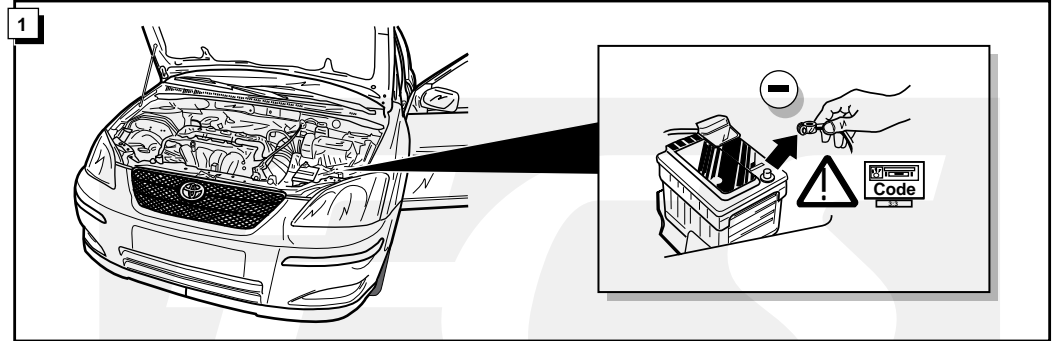

ECS
ELECTRONICS