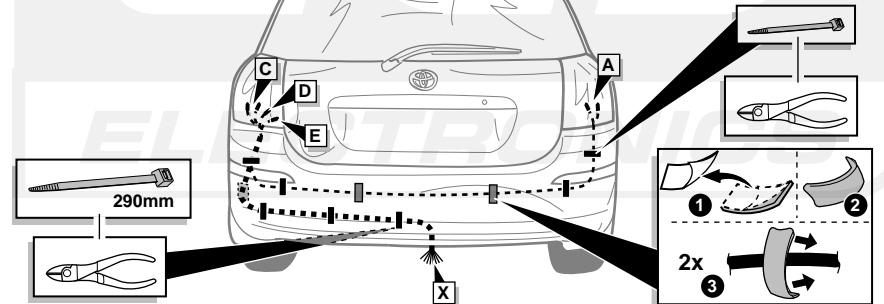

ROUTING

5Dr

3Dr

5 & 3 Dr

9

10