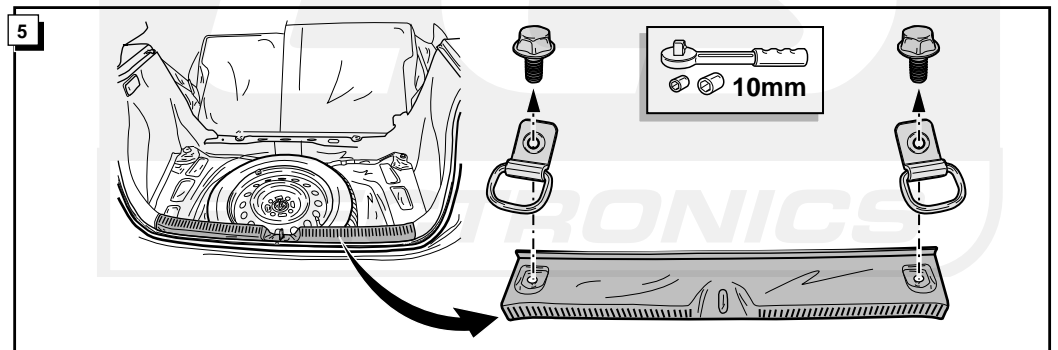

ECS
ELECTRONICS