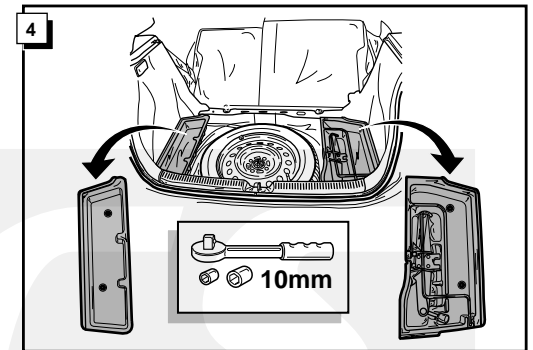

**Einbauanleitung Elektrosatz
Anhängervorrichtung mit 12-N Steckdose
lt. DIN/ISO Norm 1724**

**Instructions de montage du faisceau
électrique pour crochet d'attelage
conforme à la norme
DIN/ISO 1724 prise 12-N**

Bestel Nr.: TO-101-BB

* Teilliste

* Liste de pieces

* Part list

* Onderdelenlijst

ECS
ELECTRONICS

17

! FUNKTIONEN KONTROLLIEREN !
CONTRÔLER LES FONCTIONS !
CHECK FUNCTIONS !
CONTROLEER FUNCTIES !