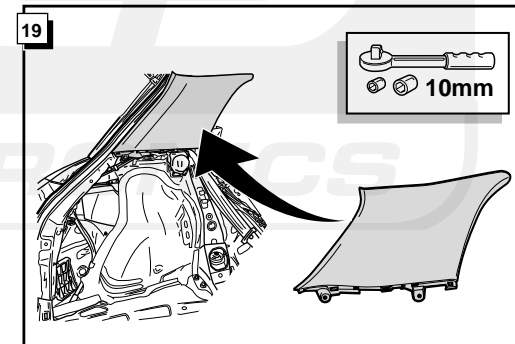

**Einbauanleitung Elektrosatz
Anhängervorrichtung mit 12-N Steckdose
lt. DIN/ISO Norm 1724**

**Instructions de montage du faisceau
électrique pour crochet d'attelage
conforme à la norme
DIN/ISO 1724 prise 12-N**

**Fitting instructions electric wiringkit
towbar with 12-N socket up to
DIN/ISO norm 1724**

**Montage-handleiding elektrokabelset voor
trekhaak met 12-N contactdoos
vlg. DIN/ISO norm 1724**

TOYOTA COROLLA HATCHBACK 3 & 5 Dr 2002-

Bestel Nr.: TO-101-BB

* Teilliste

* Liste de pieces

* Part list

* Onderdelenlijst

ECS
ELECTRONICS

17

! FUNKTIONEN KONTROLLIEREN !
CONTRÔLER LES FONCTIONS !
CHECK FUNCTIONS !
CONTROLEER FUNCTIES !