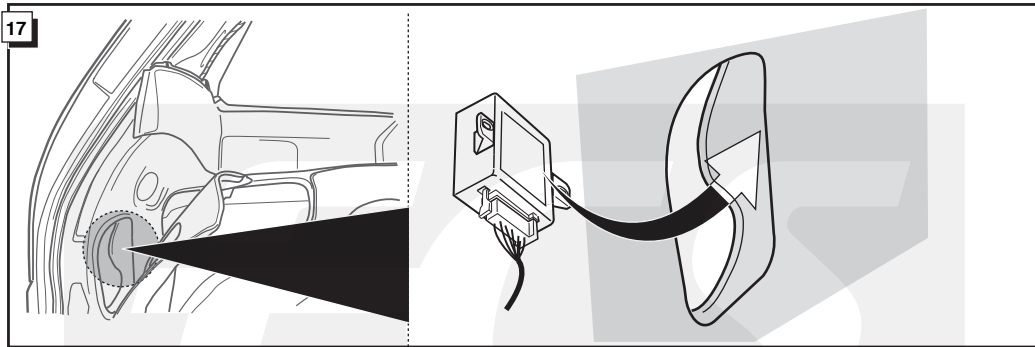

20

FUNKTIONEN KONTROLLIEREN !
CONTRÔLER LES FONCTIONS !
CHECK FUNCTIONS !
CONTROLEER FUNCTIES !
¡ CONTROLAR FUNCIONES !
CONTROLLA FUNZIONI !
KONTROLLERA FUNKTIONERNA !

INFO

Anschluss Steckdose / Connection de la prise / Socket connection / Contactdoos aansluiting
Conexión de la caja de enchufe / Allaccio zoccolo / Anslutning kontaktdosa

DIN/ISO 1724		DE	FR	GB	NL	ES	IT	SE
←	1/L	gelb	jaune	yellow	geel	amarillo	giallo	gul
→	2	blau	bleu	blue	blauw	azul	blu	blå
⏚ 1-8	3/31	weiß	blanc	white	wit	blanco	bianco	vit
↶	4/R	grün	vert	green	groen	verde	verde	grön
☀	5/58-R	braun	marron	brown	bruin	marrón	marrone	brun
STOP	6/54	rot	rouge	red	rood	rojo	rosso	röd
☀	7/58-L	schwarz	noir	black	zwart	negro	nero	svart
↔	8/58-b	grau	gris	grey	grijs	gris	grigio	grå