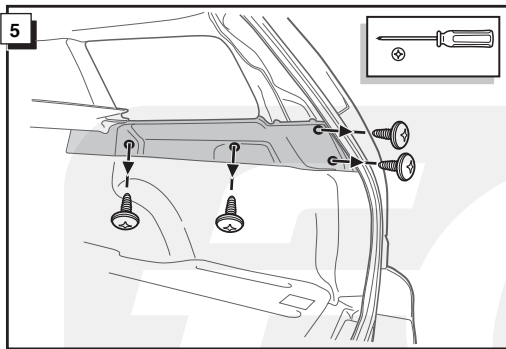

Einbauanleitung Elektrosatz
Anhängervorrichtung mit 12-N Steckdose
lt. DIN/ISO Norm 1724

FR-011-BB

1902011

Instructions de montage du faisceau
électrique pour crochet d'attelage
conforme à la norme
DIN/ISO 1724 prise 12-N

Fitting instructions electric wiringkit
towbar with 12-N socket up to
DIN/ISO norm 1724

Montage-handleiding elektrokabelset voor
trekhaak met 12-N contactdoos
vlg. DIN/ISO norm 1724

Instrucciones de montaje de kit eléctrico para
enganche de remolque con caja de conexiones
12-N según norma DIN/ISO 1724

Istruzioni di montaggio di set di cavi elettrici per
gancio da traino con zoccolo a 12-N conforme alla
norma DIN/ISO 1724

Monteringsanvisningar elkabelsats för dragkrok
med 12-N kontaktdosa enligt DIN/ISO norm 1724

FORD MONDEO WAGON 2001-

Bestel Nr.: FR-011-BB

*Einzelteilliste *Liste de pieces *Part list *Onderdelenlijst
*Lista de componentes *Elenco componenti *Dellista

20

FUNKTIONEN KONTROLLIEREN !
CONTRÔLER LES FONCTIONS !
CHECK FUNCTIONS !
CONTROLEER FUNCTIES !
¡ CONTROLAR FUNCIONES !
CONTROLLA FUNZIONI !
KONTROLLERA FUNKTIONERNA !