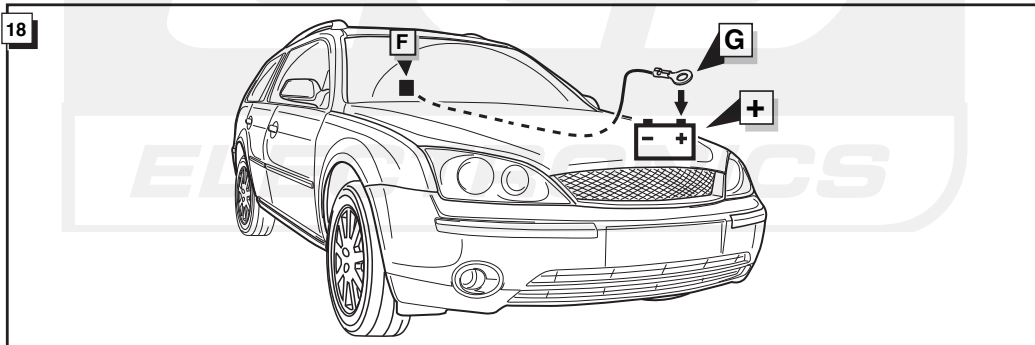

20

FUNKTIONEN KONTROLLIEREN !
CONTRÔLER LES FONCTIONS !
CHECK FUNCTIONS !
CONTROLEER FUNCTIES !
¡ CONTROLAR FUNCIONES !
CONTROLLA FUNZIONI !
KONTROLLERA FUNKTIONERNA !

INFO

Anschluss Steckdose / Connection de la prise / Socket connection / Contactdoos aansluiting
Conexión de la caja de enchufe / Allaccio zoccolo / Anslutning kontaktdosa

DIN/ISO 1724		DE	FR	GB	NL	ES	IT	SE
←	1/L	gelb	jaune	yellow	geel	amarillo	giallo	gul
→	2	blau	bleu	blue	blauw	azul	blu	blå
⏚ 1-8	3/31	weiß	blanc	white	wit	blanco	bianco	vit
↶	4/R	grün	vert	green	groen	verde	verde	grön
☀	5/58-R	braun	marron	brown	bruin	marrón	marrone	brun
STOP	6/54	rot	rouge	red	rood	rojo	rosso	röd
☀	7/58-L	schwarz	noir	black	zwart	negro	nero	svart
↔	8/58-b	grau	gris	grey	grijs	gris	grigio	grå