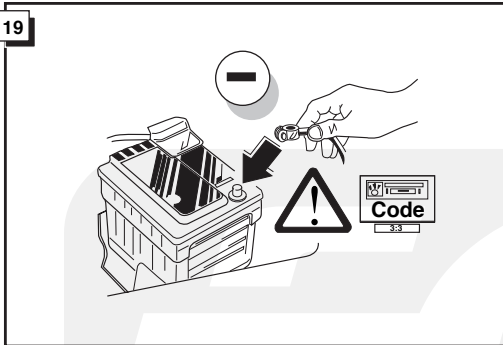

Einbauanleitung Elektrosatz
Anhängervorrichtung mit 12-N Steckdose
lt. DIN/ISO Norm 1724

FR-011-BB

1902011

Instructions de montage du faisceau
électrique pour crochet d'attelage
conforme à la norme
DIN/ISO 1724 prise 12-N

Fitting instructions electric wiringkit
towbar with 12-N socket up to
DIN/ISO norm 1724

Montage-handleiding elektrokabelset voor
trekhaak met 12-N contactdoos
vlg. DIN/ISO norm 1724

Instrucciones de montaje de kit eléctrico para
enganche de remolque con caja de conexiones
12-N según norma DIN/ISO 1724

Istruzioni di montaggio di set di cavi elettrici per
gancio da traino con zoccolo a 12-N conforme alla
norma DIN/ISO 1724

Monteringsanvisningar elkabelsats för dragkrok
med 12-N kontaktdosa enligt DIN/ISO norm 1724

FORD MONDEO WAGON 2001-

Bestel Nr.: FR-011-BB

*Einzelteilliste *Liste de pieces *Part list *Onderdelenlijst
*Lista de componentes *Elenco componenti *Dellista

20

FUNKTIONEN KONTROLLIEREN !
CONTRÔLER LES FONCTIONS !
CHECK FUNCTIONS !
CONTROLEER FUNCTIES !
¡ CONTROLAR FUNCIONES !
CONTROLLA FUNZIONI !
KONTROLLERA FUNKTIONERNA !