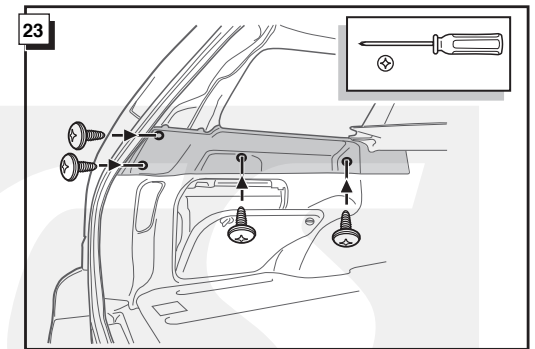

Einbauanleitung Elektrosatz
Anhängervorrichtung mit 12-N Steckdose
lt. DIN/ISO Norm 1724

FR-011-BB

1902011

Instructions de montage du faisceau
électrique pour crochet d'attelage
conforme à la norme
DIN/ISO 1724 prise 12-N

Fitting instructions electric wiringkit
towbar with 12-N socket up to
DIN/ISO norm 1724

Montage-handleiding elektrokabelset voor
trekhaak met 12-N contactdoos
vlg. DIN/ISO norm 1724

Instrucciones de montaje de kit eléctrico para
enganche de remolque con caja de conexiones
12-N según norma DIN/ISO 1724

Istruzioni di montaggio di set di cavi elettrici per
gancio da traino con zoccolo a 12-N conforme alla
norma DIN/ISO 1724

Monteringsanvisningar elkabelsats för dragkrok
med 12-N kontaktdosa enligt DIN/ISO norm 1724

FORD MONDEO WAGON 2001-

Bestel Nr.: FR-011-BB

*Einzelteilliste *Liste de pieces *Part list *Onderdelenlijst
*Lista de componentes *Elenco componenti *Dellista

20

FUNKTIONEN KONTROLLIEREN !
CONTRÔLER LES FONCTIONS !
CHECK FUNCTIONS !
CONTROLEER FUNCTIES !
¡ CONTROLAR FUNCIONES !
CONTROLLA FUNZIONI !
KONTROLLERA FUNKTIONERNA !