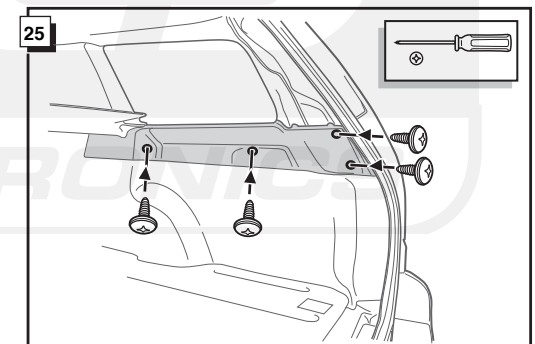

Fitting instructions electric wiringkit
towbar with 12-N socket up to
DIN/ISO norm 1724

Montage-handleiding elektrokabelset voor
trekhaak met 12-N contactdoos
vlg. DIN/ISO norm 1724

Instrucciones de montaje de kit eléctrico para
enganche de remolque con caja de conexiones
12-N según norma DIN/ISO 1724

Istruzioni di montaggio di set di cavi elettrici per
gancio da traino con zoccolo a 12-N conforme alla
norma DIN/ISO 1724

Monteringsanvisningar elkabelsats för dragkrok
med 12-N kontaktdosa enligt DIN/ISO norm 1724

FORD MONDEO WAGON 2001-

Bestel Nr.: FR-011-BB

*Einzelteilliste *Liste de pieces *Part list *Onderdelenlijst
*Lista de componentes *Elenco componenti *Dellista

20

FUNKTIONEN KONTROLLIEREN !
CONTRÔLER LES FONCTIONS !
CHECK FUNCTIONS !
CONTROLEER FUNCTIES !
¡ CONTROLAR FUNCIONES !
CONTROLLA FUNZIONI !
KONTROLLERA FUNKTIONERNA !