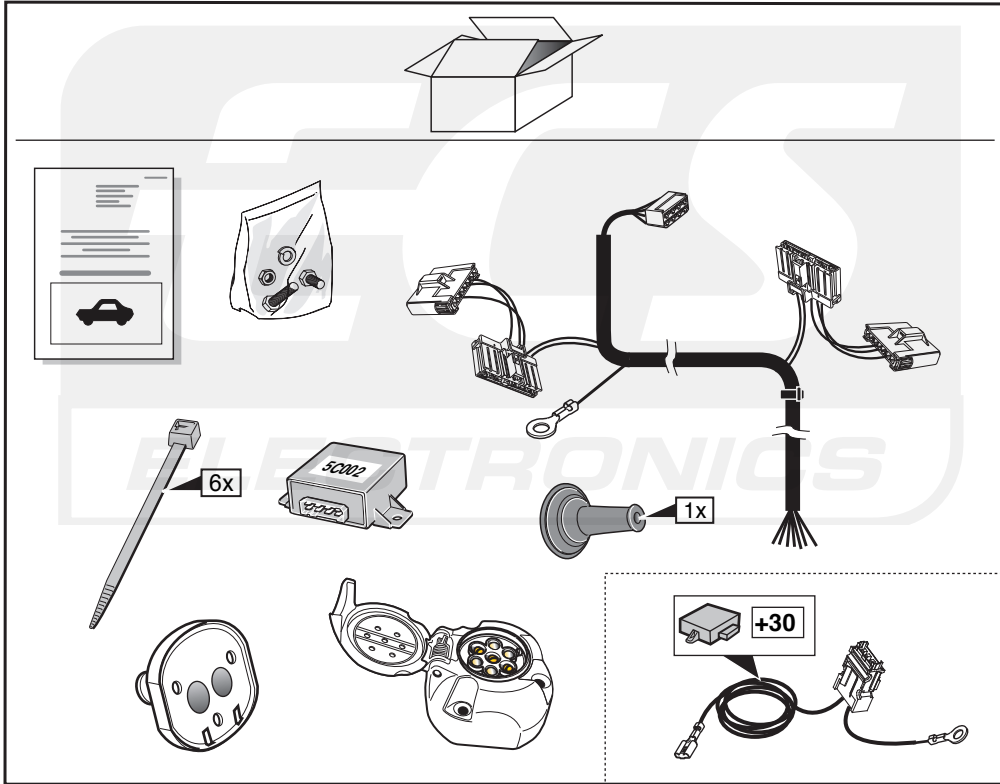

*Einzelteilliste *Liste de pieces *Part list *Onderdelenlijst
*Lista de componentes *Elenco componenti *Dellista