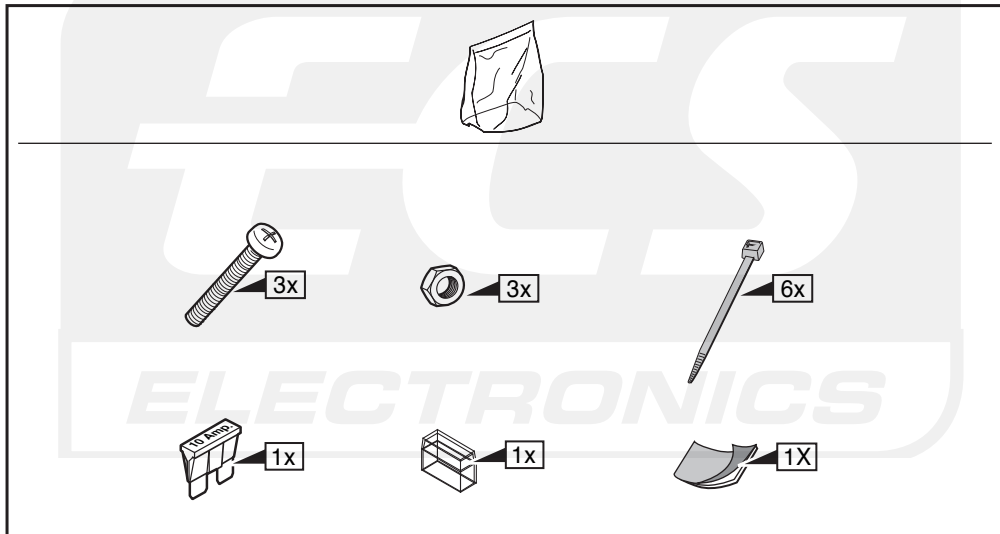

*Einzelteilliste *Liste de pieces *Part list *Onderdelenlijst
*Lista de componentes *Elenco componenti *Dellista