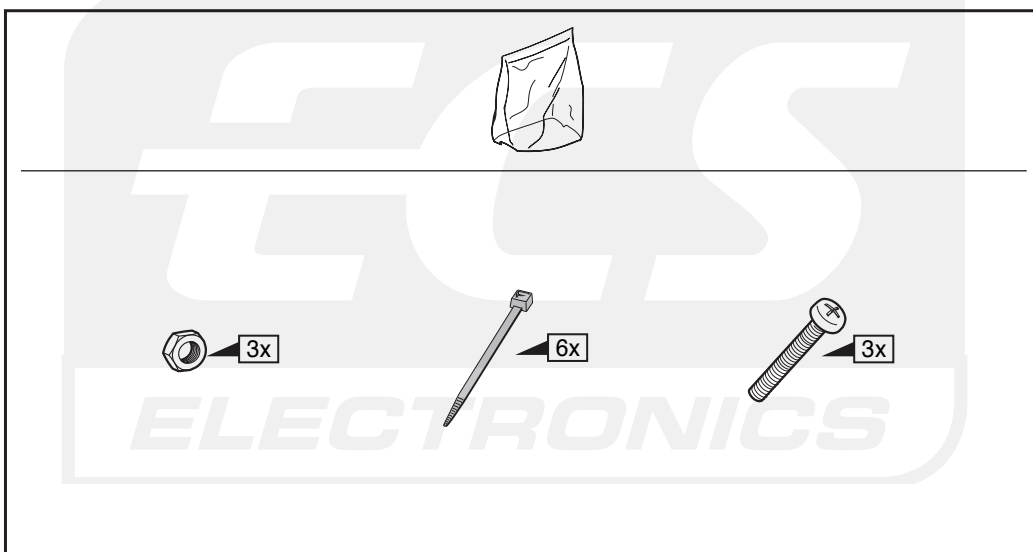

*Einzelteilliste *Liste de pieces *Part list *Onderdelenlijst
*Lista de componentes *Elenco componenti *Dellista