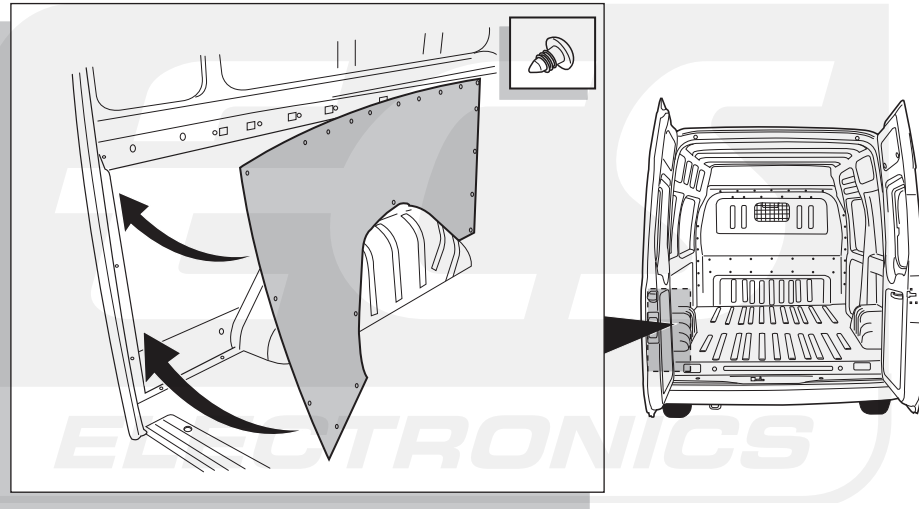

18

6

7

INFO

Anschluss Steckdose / Connection de la prise / Socket connection / Contactdoos aansluiting
Conexión de la caja de enchufe / Allaccio zoccolo / Anslutning kontaktdosa

INFO								
DIN/ISO 1724		DE	FR	GB	NL	ES	IT	SE
	1/L	gelb	jaune	yellow	geel	amarillo	giallo	gul
	2	blau	bleu	blue	blauw	azul	blu	blå
	1-8	weiß	blanc	white	wit	blanco	bianco	vit
	4/R	grün	vert	green	groen	verde	verde	grön
	5/58-R	braun	marron	brown	bruin	marrón	marrone	brun
	6/54	rot	rouge	red	rood	rojo	rosso	röd
	7/58-L	schwarz	noir	black	zwart	negro	nero	svart
	8/58-b	grau	gris	grey	grijs	gris	grigio	grå