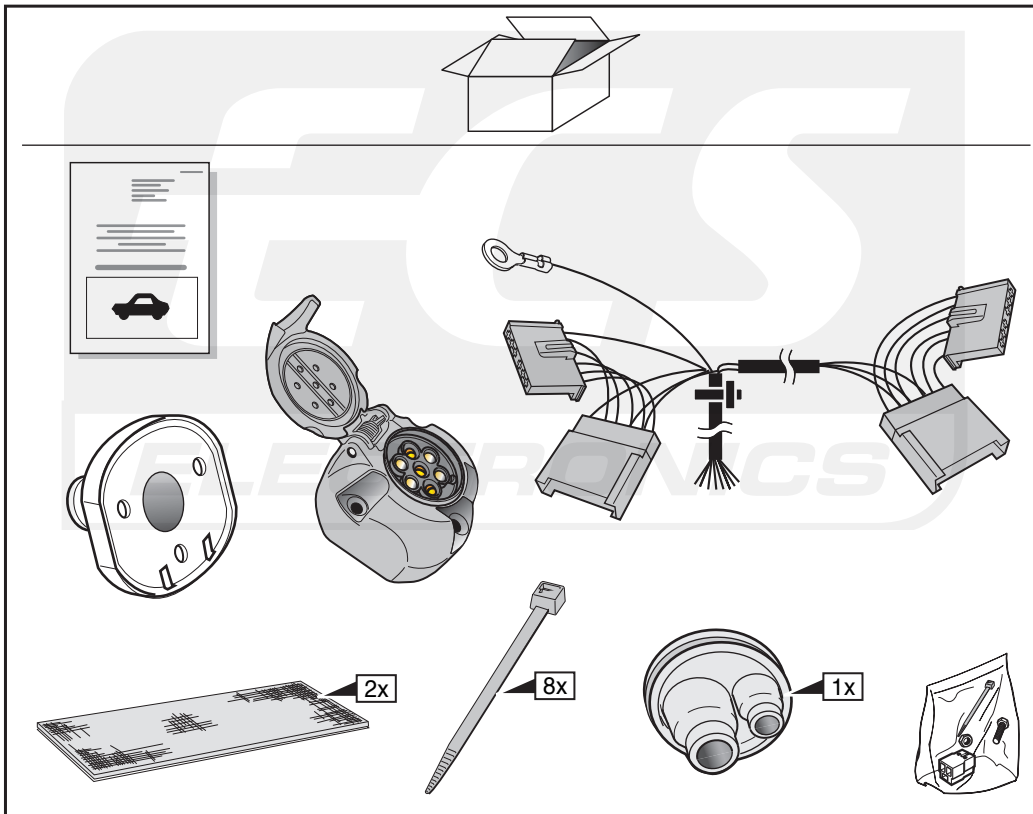

*Einzelteilliste *Liste de pieces *Part list *Onderdelenlijst
*Lista de componentes *Elenco componenti *Dellista