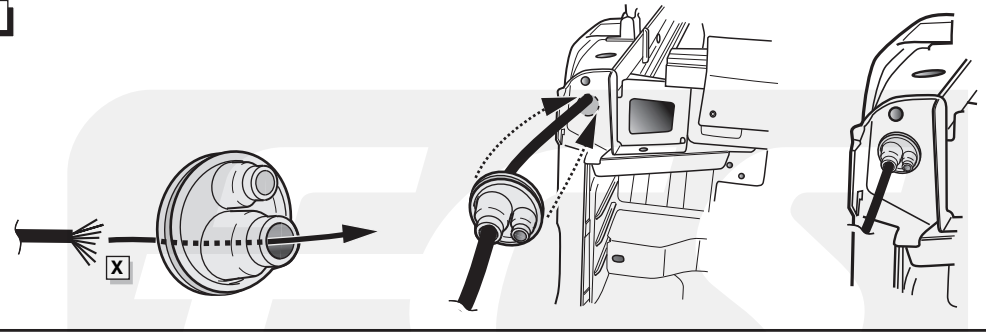

18

6

7

INFO

Anschluss Steckdose / Connection de la prise / Socket connection / Contactdoos aansluiting
Conexión de la caja de enchufe / Allaccio zoccolo / Anslutning kontaktdosa

INFO								
DIN/ISO 1724		DE	FR	GB	NL	ES	IT	SE
	1/L	gelb	jaune	yellow	geel	amarillo	giallo	gul
	2	blau	bleu	blue	blauw	azul	blu	blå
	1-8	weiß	blanc	white	wit	blanco	bianco	vit
	4/R	grün	vert	green	groen	verde	verde	grön
	5/58-R	braun	marron	brown	bruin	marrón	marrone	brun
	6/54	rot	rouge	red	rood	rojo	rosso	röd
	7/58-L	schwarz	noir	black	zwart	negro	nero	svart
	8/58-b	grau	gris	grey	grijs	gris	grigio	grå