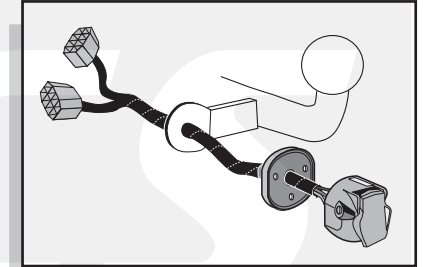

**Einbauanleitung Elektrosatz  
Anhängervorrichtung mit 12-N Steckdose  
lt. DIN/ISO Norm 1724**

FR-007-BB 011100R

**Instructions de montage du faisceau  
électrique pour crochet d'attelage  
conforme à la norme  
DIN/ISO 1724 prise 12-N**

**Fitting instructions electric wiringkit  
towbar with 12-N socket up to  
DIN/ISO norm 1724**

**Montage-handleiding elektrokabelset voor  
trekhaak met 12-N contactdoos  
vlg. DIN/ISO norm 1724**

**Instrucciones de montaje de kit eléctrico para  
enganche de remolque con caja de conexiones  
12-N según norma DIN/ISO 1724**

**Istruzioni di montaggio di set di cavi elettrici per  
gancio da traino con zoccolo a 12 N conforme alla  
norma DIN/ISO 1724**

**Monteringsanvisningar elkabelsats för dragkrok  
med 12-N kontaktdosa enligt DIN/ISO norm 1724**