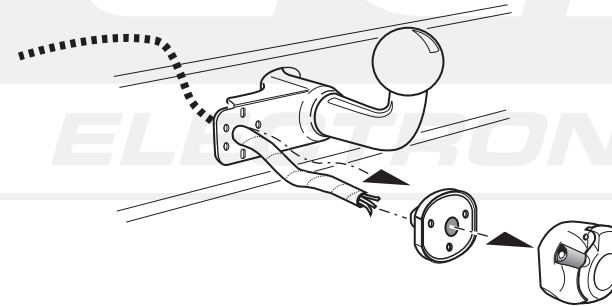

INFO

Anschluss Steckdose / Connection de la prise / Socket connection / Contactdoos aansluiting
Conexión de la caja de enchufe / Allaccio zoccolo / Anslutning kontaktdosa

INFO								
DIN/ISO 1724		DE	FR	GB	NL	ES	IT	SE
	1/L	gelb	jaune	yellow	geel	amarillo	giallo	gul
	2	blau	bleu	blue	blauw	azul	blu	blå
	1-8	weiß	blanc	white	wit	blanco	bianco	vit
	4/R	grün	vert	green	groen	verde	verde	grön
	5/58-R	braun	marron	brown	bruin	marrón	marrone	brun
	6/54	rot	rouge	red	rood	rojo	rosso	röd
	7/58-L	schwarz	noir	black	zwart	negro	nero	svart
	8/58-b	grau	gris	grey	grijs	gris	grigio	grå