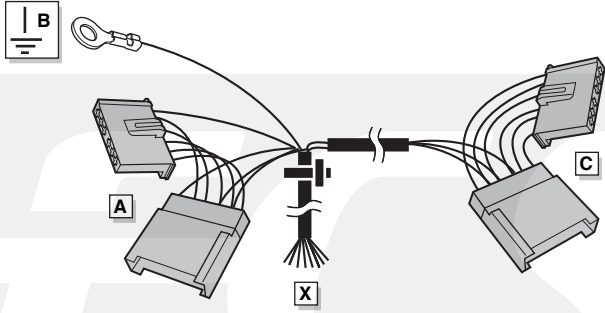

**Einbauanleitung Elektrosatz  
Anhängervorrichtung mit 12-N Steckdose  
lt. DIN/ISO Norm 1724**

FR-007-BB 011100R

**Instructions de montage du faisceau  
électrique pour crochet d'attelage  
conforme à la norme  
DIN/ISO 1724 prise 12-N**

**Fitting instructions electric wiringkit  
towbar with 12-N socket up to  
DIN/ISO norm 1724**

**Montage-handleiding elektrokabelset voor  
trekhaak met 12-N contactdoos  
vlg. DIN/ISO norm 1724**

**Instrucciones de montaje de kit eléctrico para  
enganche de remolque con caja de conexiones  
12-N según norma DIN/ISO 1724**

**Istruzioni di montaggio di set di cavi elettrici per  
gancio da traino con zoccolo a 12 N conforme alla  
norma DIN/ISO 1724**

**Monteringsanvisningar elkabelsats för dragkrok  
med 12-N kontaktdosa enligt DIN/ISO norm 1724**

## FORD TRANSIT '00

Bestel Nr.: FR-007-BB

\*Einzelteilliste \*Liste de pieces \*Part list \*Onderdelenlijst  
\*Lista de componentes \*Elenco componenti \*Dellista

INFO

ROUTING

5

18

6