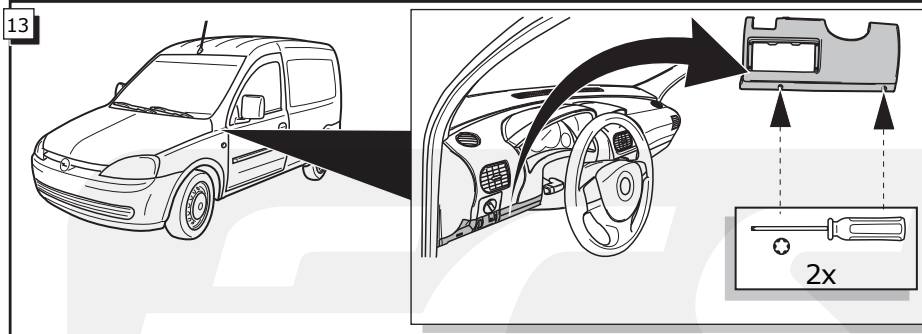

Einbauanleitung Elektrosatz
Anhängervorrichtung mit 12-N Steckdose
lt. DIN/ISO Norm 1724

Instructions de montage du faisceau
électrique pour crochet d'attelage
conforme à la norme
DIN/ISO 1724 prise 12-N

Fitting instructions electric wiringkit
towbar with 12-N socket up to
DIN/ISO norm 1724

Montage-handleiding elektrokabelset voor
trekhaak met 12-N contactdoos
vlg. DIN/ISO norm 1724

OPEL COMBO C 2002-

Bestel Nr.: OP-027-BL

INFO

Fig. 12 bis Fig. 17 nur wenn C2 gewünscht ist!

Fig. 12 à Fig. 17 seulement quand le C2 est desire!

Fig. 12 up to Fig. 17 only if C2 is necessary!

Fig. 12 t/m Fig. 17 alleen indien C2 gewenst is!

3

4

INFO Anschluß Steckdose / Connection de la prise / Socket connection / Contactdoos aansluiting