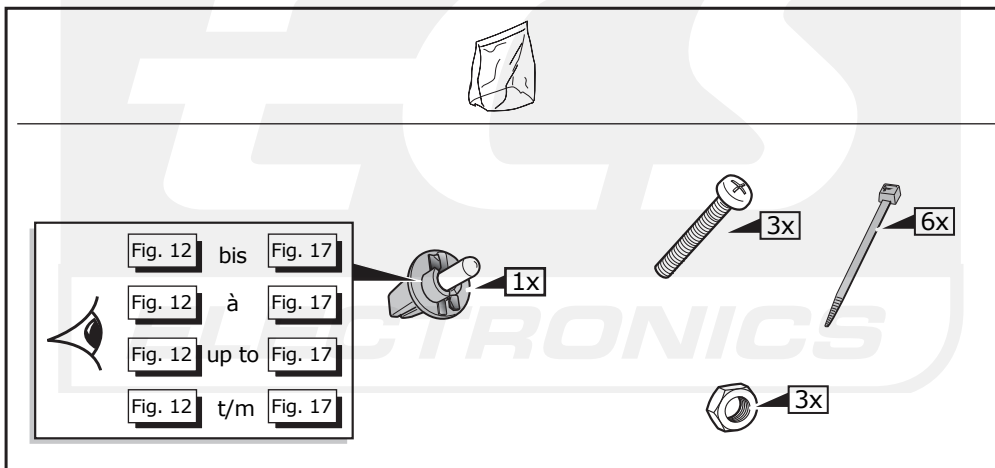

* Teilliste

* Liste de pieces

* Part list

* Onderdelenlijst