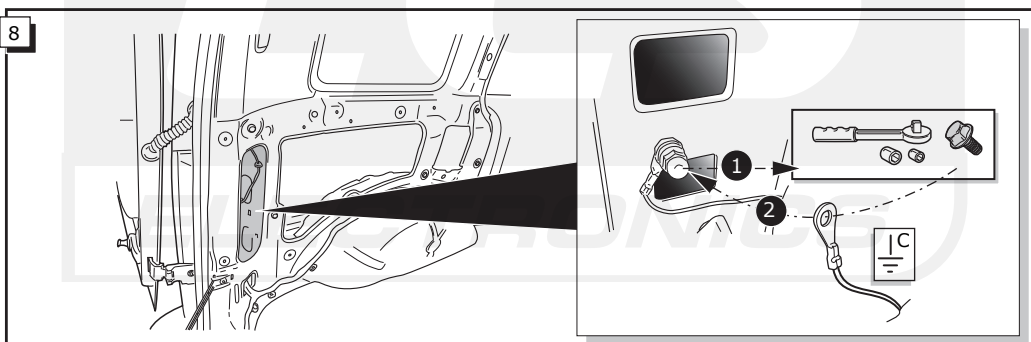

10

! FUNKTIONEN KONTROLLIEREN !
CONTRÔLER LES FONCTIONS !
CHECK FUNCTIONS !
CONTROLEER FUNCTIES !