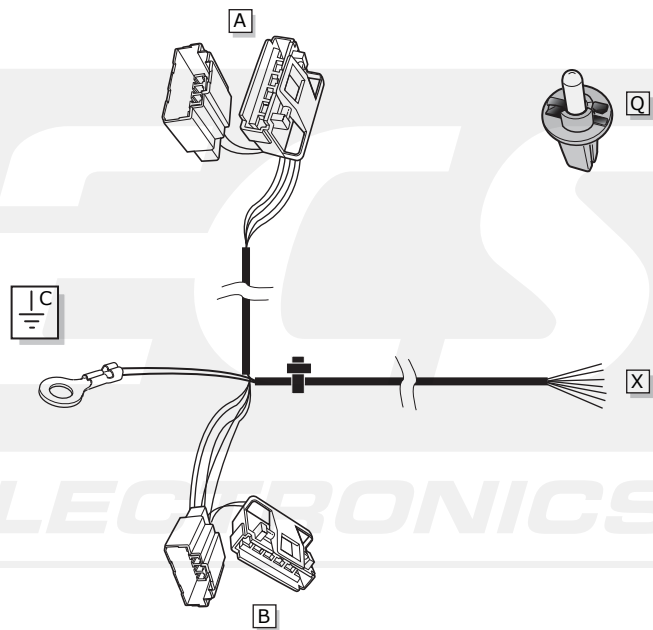

Einbauanleitung Elektrosatz
Anhängervorrichtung mit 12-N Steckdose
lt. DIN/ISO Norm 1724

Instructions de montage du faisceau
électrique pour crochet d'attelage
conforme à la norme
DIN/ISO 1724 prise 12-N

Fitting instructions electric wiringkit
towbar with 12-N socket up to
DIN/ISO norm 1724

Montage-handleiding elektrokabelset voor
trekhaak met 12-N contactdoos
vlg. DIN/ISO norm 1724

OPEL COMBO C 2002-

Bestel Nr.: OP-027-BL

* Teilliste

* Liste de pieces

* Part list

* Onderdelenlijst

INFO

16

17

ROUTING

INFO

Fig. 12 bis Fig. 17 nur wenn C2 gewünscht ist!

Fig. 12 à Fig. 17 seulement quand le C2 est desire!

Fig. 12 up to Fig. 17 only if C2 is necessary!

Fig. 12 t/m Fig. 17 alleen indien C2 gewenst is!

3

4

INFO Anschluß Steckdose / Connection de la prise / Socket connection / Contactdoos aansluiting