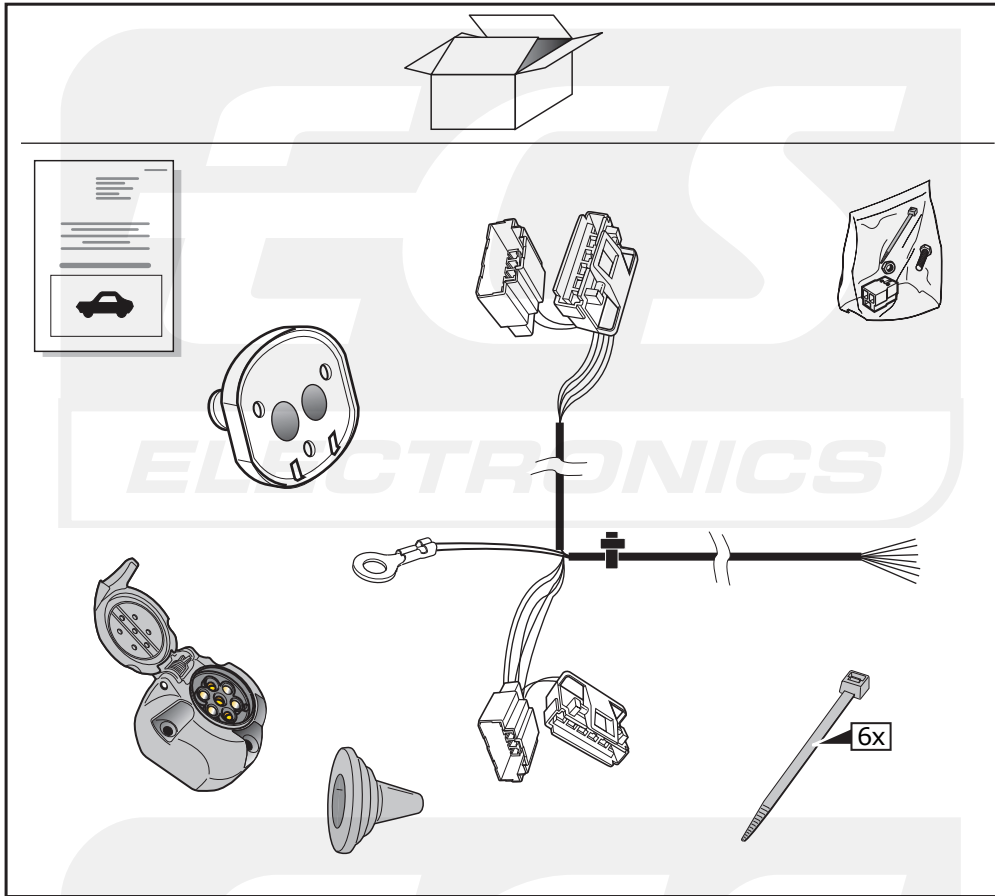

* Teilliste

* Liste de pieces

* Part list

* Onderdelenlijst