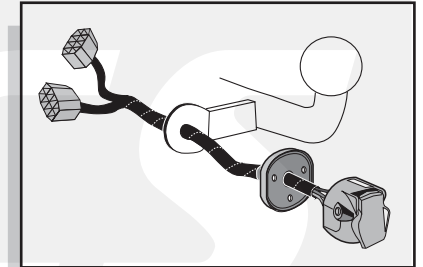

Einbauanleitung Elektrosatz
Anhängervorrichtung mit 12-N Steckdose
lt. DIN/ISO Norm 1724

Instructions de montage du faisceau
électrique pour crochet d'attelage
conforme à la norme
DIN/ISO 1724 prise 12-N

Fitting instructions electric wiringkit
towbar with 12-N socket up to
DIN/ISO norm 1724

Montage-handleiding elektrokabelset voor
trekhaak met 12-N contactdoos
vlg. DIN/ISO norm 1724

OPEL COMBO C 2002-

Bestel Nr.: OP-027-BL