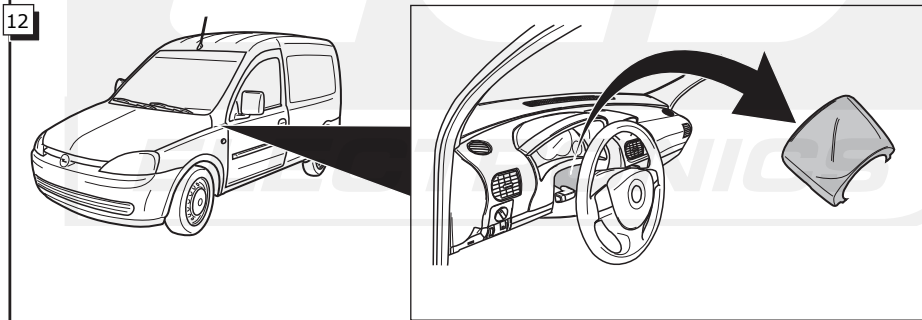

Fitting instructions electric wiringkit
towbar with 12-N socket up to
DIN/ISO norm 1724

Montage-handleiding elektrokabelset voor
trekhaak met 12-N contactdoos
vlg. DIN/ISO norm 1724

OPEL COMBO C 2002-

Bestel Nr.: OP-027-BL

INFO

Fig. 12 bis Fig. 17 nur wenn C2 gewünscht ist!

Fig. 12 à Fig. 17 seulement quand le C2 est desire!

Fig. 12 up to Fig. 17 only if C2 is necessary!

Fig. 12 t/m Fig. 17 alleen indien C2 gewenst is!

3

4

INFO Anschluß Steckdose / Connection de la prise / Socket connection / Contactdoos aansluiting