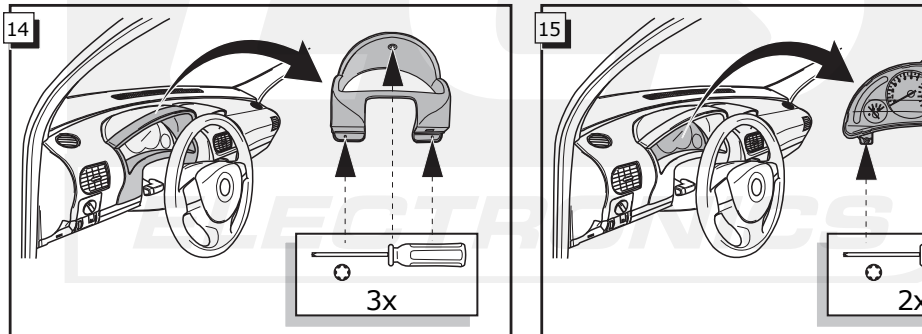

Einbauanleitung Elektrosatz
Anhängervorrichtung mit 12-N Steckdose
lt. DIN/ISO Norm 1724

Instructions de montage du faisceau
électrique pour crochet d'attelage
conforme à la norme
DIN/ISO 1724 prise 12-N

Fitting instructions electric wiringkit
towbar with 12-N socket up to
DIN/ISO norm 1724

Montage-handleiding elektrokabelset voor
trekhaak met 12-N contactdoos
vlg. DIN/ISO norm 1724

OPEL COMBO C 2002-

Bestel Nr.: OP-027-BL

INFO

Fig. 12 bis Fig. 17 nur wenn C2 gewünscht ist!

Fig. 12 à Fig. 17 seulement quand le C2 est desire!

Fig. 12 up to Fig. 17 only if C2 is necessary!

Fig. 12 t/m Fig. 17 alleen indien C2 gewenst is!

3

4

INFO Anschluß Steckdose / Connection de la prise / Socket connection / Contactdoos aansluiting