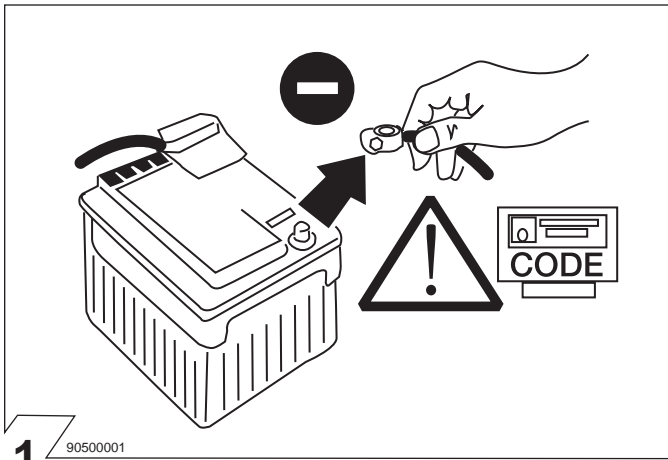

BOSAL No. 014 - 898

CITROËN

bosal

C5 Break 05/01 →

90030016

Änderungen bezüglich Konstruktion, Ausstattung, Farbe sowie Irrtum vorbehalten. Angaben und Abbildungen unverbindlich.

We reserve the right to alter the design, equipment, colour and any errors. All details and illustrations are nonbinding.

Sous réserve de modifications de construction, équipement, couleurs ou erreur. Données et illustrations sous toute réserve.

Con riserva di modifiche relative a costruzione, equipaggiamento, colore, nonché errore. Dati ed illustrazioni non sono vincolanti.