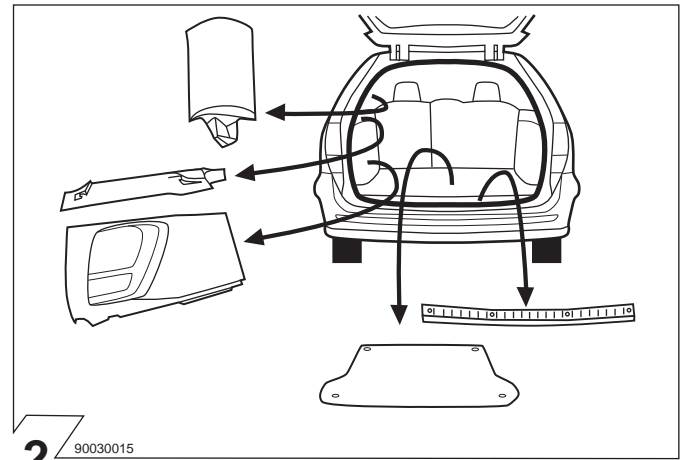

Belegung der Steckdose/Socket Configuration/Correspondance des Contacts de la prise
Cavi della presa elettrica sono abbinati

ISO 1724		(D)	(F)	(GB)	(I)
↶	1/L	schwarz/weiß	noir/blanc	black/white	nero/giallo
↷	2	weiss	blanc	white	bianco
⊥	3/31	braun	marron	brown	bruno
↷	4/R	schwarz/grün	noir/vert	black/green	nero/verde
☀	5/58-R	grau/rot	gris/rouge	grey/red	grigio/rosso
⊘	6/54	schwarz/rot	noir/rouge	black/red	nero/rosso
☀	7/58-L	grau/schwarz	gris/noir	grey/black	grigio/nero

6 90500273