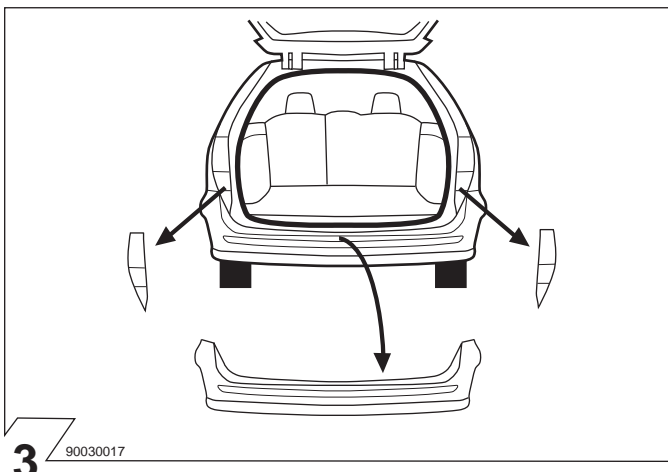

Belegung der Steckdose/Socket Configuration/Correspondance des Contacts de la prise
Cavi della presa elettrica sono abbinati

ISO 1724		(D)	(F)	(GB)	(I)
↶	1/L	schwarz/weiß	noir/blanc	black/white	nero/giallo
↷	2	weiss	blanc	white	bianco
⊥	3/31	braun	marron	brown	bruno
↷	4/R	schwarz/grün	noir/vert	black/green	nero/verde
☀	5/58-R	grau/rot	gris/rouge	grey/red	grigio/rosso
⊘	6/54	schwarz/rot	noir/rouge	black/red	nero/rosso
☀	7/58-L	grau/schwarz	gris/noir	grey/black	grigio/nero

6 90500273