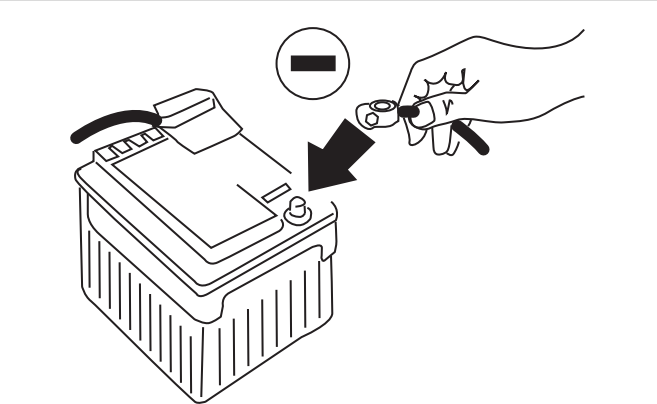

18 90500004