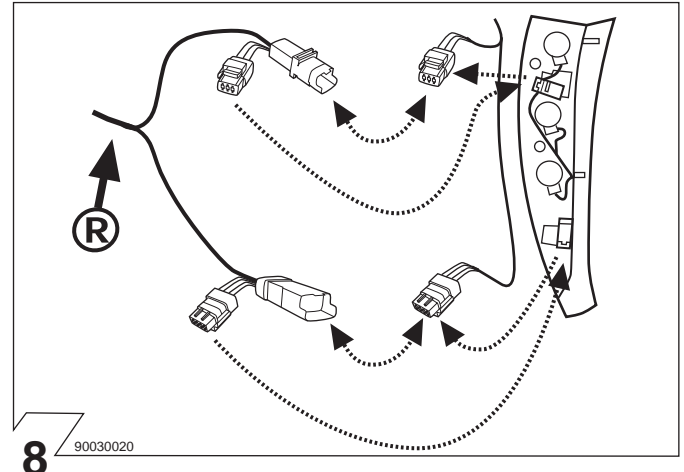

Belegung der Steckdose/Socket Configuration/Correspondance des Contacts de la prise
Cavi della presa elettrica sono abbinati

ISO 1724		(D)	(F)	(GB)	(I)
↶	1/L	schwarz/weiß	noir/blanc	black/white	nero/giallo
↷	2	weiss	blanc	white	bianco
⊥	3/31	braun	marron	brown	bruno
↷	4/R	schwarz/grün	noir/vert	black/green	nero/verde
☀	5/58-R	grau/rot	gris/rouge	grey/red	grigio/rosso
⊘	6/54	schwarz/rot	noir/rouge	black/red	nero/rosso
☀	7/58-L	grau/schwarz	gris/noir	grey/black	grigio/nero

6 90500273