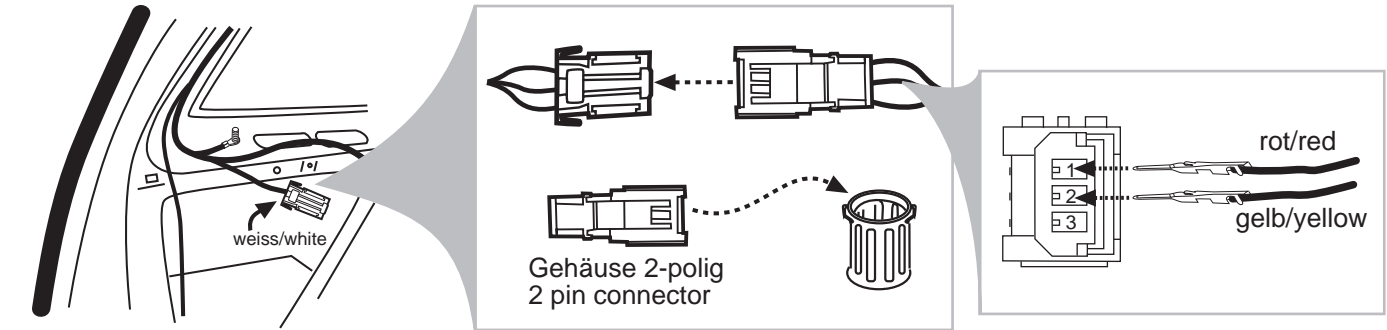

BOSAL No. 014 - 898

CITROËN

bosal

C5 Break 05/01 →

90030016

Änderungen bezüglich Konstruktion, Ausstattung, Farbe sowie Irrtum vorbehalten. Angaben und Abbildungen unverbindlich.

We reserve the right to alter the design, equipment, colour and any errors. All details and illustrations are nonbinding.

Belegung der Steckdose/Socket Configuration/Correspondance des Contacts de la prise
Cavi della presa elettrica sono abbinati

ISO 1724		(D)	(F)	(GB)	(I)
↶	1/L	schwarz/weiß	noir/blanc	black/white	nero/giallo
↷	2	weiss	blanc	white	bianco
⊥	3/31	braun	marron	brown	bruno
↷	4/R	schwarz/grün	noir/vert	black/green	nero/verde
☀	5/58-R	grau/rot	gris/rouge	grey/red	grigio/rosso
⊘	6/54	schwarz/rot	noir/rouge	black/red	nero/rosso
☀	7/58-L	grau/schwarz	gris/noir	grey/black	grigio/nero

6 90500273

Modelle mit Einparkhilfe
Models with acoustic parking system

15 90030055

Modelle ohne Einparkhilfe
Models without acoustic parking system

16 90500319

17 90030024

18 90500004

19 90500007