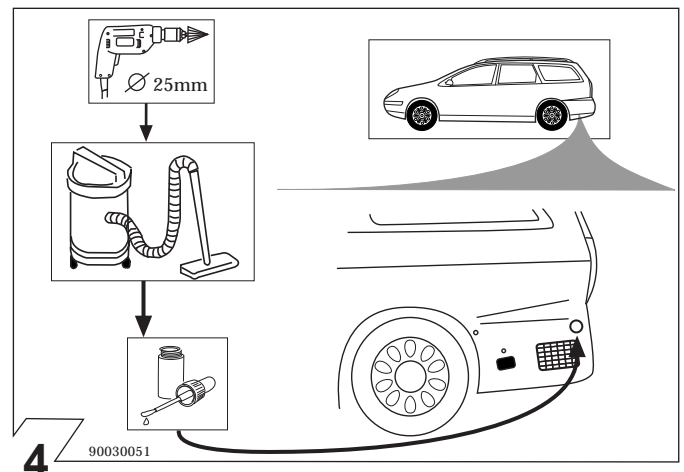

Belegung der Steckdose/Socket Configuration/Correspondance des Contacts de la prise
Cavi della presa elettrica sono abbinati

ISO 1724		(D)	(F)	(GB)	(I)
↶	1/L	schwarz/weiß	noir/blanc	black/white	nero/giallo
↷	2	weiss	blanc	white	bianco
⊥	3/31	braun	marron	brown	bruno
↷	4/R	schwarz/grün	noir/vert	black/green	nero/verde
☀	5/58-R	grau/rot	gris/rouge	grey/red	grigio/rosso
⊘	6/54	schwarz/rot	noir/rouge	black/red	nero/rosso
☀	7/58-L	grau/schwarz	gris/noir	grey/black	grigio/nero

6 90500273