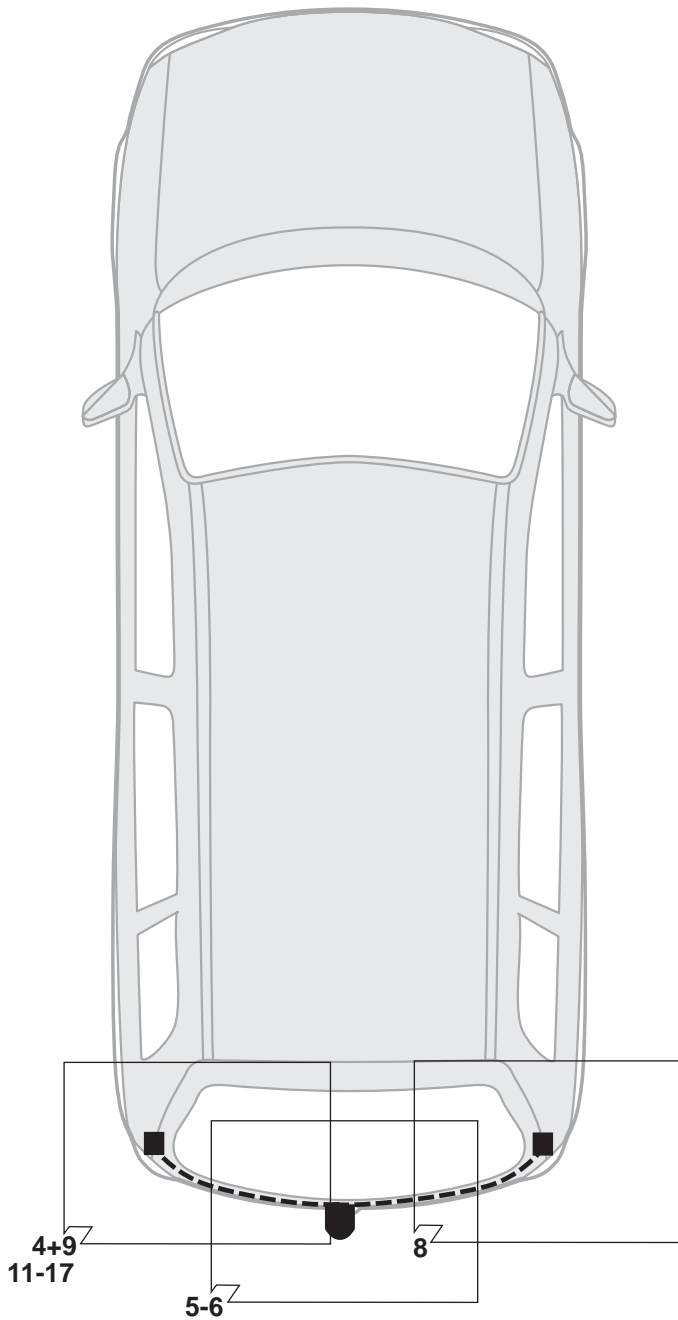

BOSAL No. 014 - 898

CITROËN

bosal

C5 Break 05/01 →

90030016

Änderungen bezüglich Konstruktion, Ausstattung, Farbe sowie Irrtum vorbehalten. Angaben und Abbildungen unverbindlich.

We reserve the right to alter the design, equipment, colour and any errors. All details and illustrations are nonbinding.