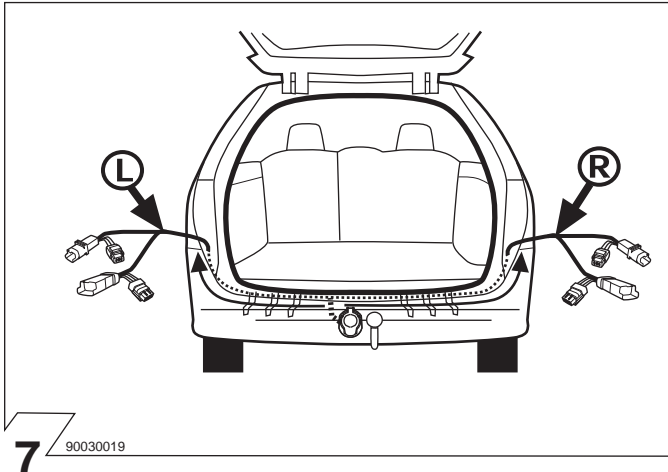

Belegung der Steckdose/Socket Configuration/Correspondance des Contacts de la prise
Cavi della presa elettrica sono abbinati

ISO 1724		(D)	(F)	(GB)	(I)
↶	1/L	schwarz/weiß	noir/blanc	black/white	nero/giallo
↷	2	weiss	blanc	white	bianco
⊥	3/31	braun	marron	brown	bruno
↷	4/R	schwarz/grün	noir/vert	black/green	nero/verde
☀	5/58-R	grau/rot	gris/rouge	grey/red	grigio/rosso
⊘	6/54	schwarz/rot	noir/rouge	black/red	nero/rosso
☀	7/58-L	grau/schwarz	gris/noir	grey/black	grigio/nero

6 90500273