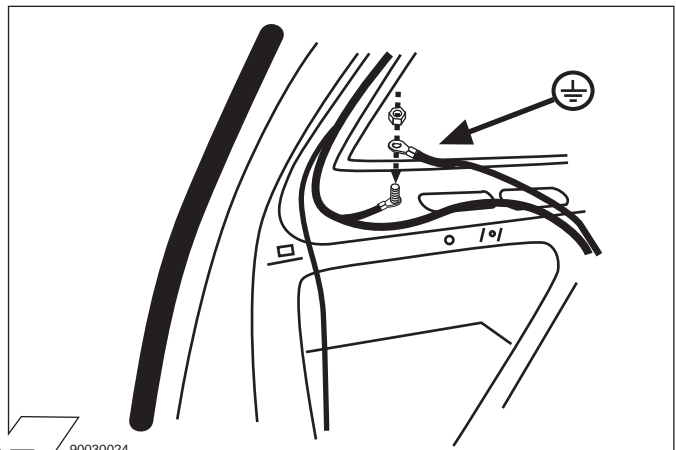

17 90030024