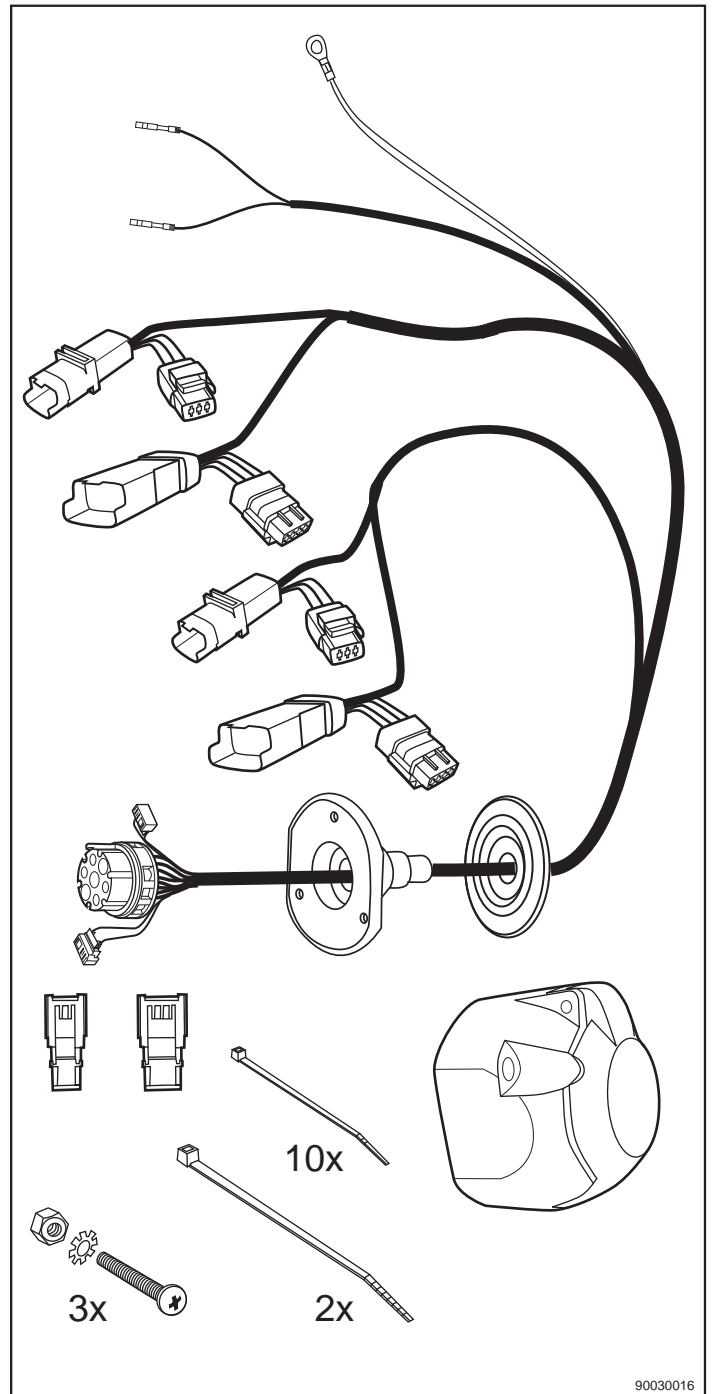

BOSAL No. 014 - 898

CITROËN

bosal

C5 Break 05/01 →

90030016

Änderungen bezüglich Konstruktion, Ausstattung, Farbe sowie Irrtum vorbehalten. Angaben und Abbildungen unverbindlich.

We reserve the right to alter the design, equipment, colour and any errors. All details and illustrations are nonbinding.

Belegung der Steckdose/Socket Configuration/Correspondance des Contacts de la prise
Cavi della presa elettrica sono abbinati

ISO 1724		(D)	(F)	(GB)	(I)
↶	1/L	schwarz/weiß	noir/blanc	black/white	nero/giallo
↷	2	weiss	blanc	white	bianco
⊥	3/31	braun	marron	brown	bruno
↷	4/R	schwarz/grün	noir/vert	black/green	nero/verde
☀	5/58-R	grau/rot	gris/rouge	grey/red	grigio/rosso
⊘	6/54	schwarz/rot	noir/rouge	black/red	nero/rosso
☀	7/58-L	grau/schwarz	gris/noir	grey/black	grigio/nero