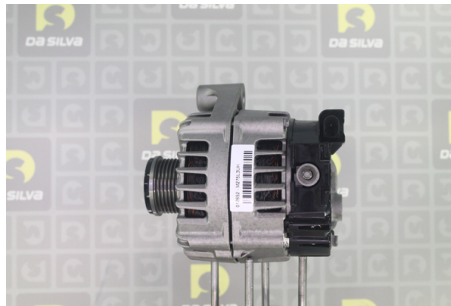

## DONNEES TECHNIQUES

Courant de charge [A]	180
Type de réseau de bord	pour véhicules 12V
Type de poulie	PVR6F
Connectique	PLUG736

## PHOTOS

LIN

Bornes	
LIN	CPU Control