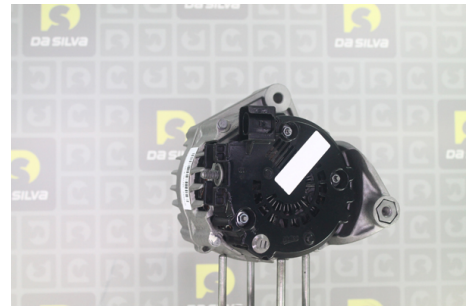

## DONNEES TECHNIQUES

Courant de charge [A]	180
Type de réseau de bord	pour véhicules 12V
Type de poulie	PVR6F
Connectique	PLUG736

## PHOTOS

LIN

Bornes	
LIN	CPU Control