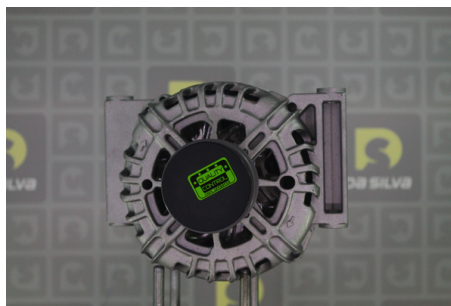

DONNEES TECHNIQUES

Courant de charge [A]	140
Type de réseau de bord	pour véhicules 12V
Type de poulie	PVR6F
Poulie Ø [mm]	54
Connectique	PLUG716

PHOTOS

Bornes	
L	Lamp
DFM	

DOCUMENTS

BT-130 Refus des carcasses alternateurs/démarrateurs

APPLICATIONS

CHEVROLET

AVEO (T300) - 1.3 D	75 ch	07.2011 >
	95 ch	07.2011 >
	75 ch	07.2011 >
	95 ch	07.2011 >

OPEL

ASTRA J (2010-) 3 volumes - 1.3 CDTI	95 ch	06.2012 >
ASTRA J (2010-) 3/5 Portes - 1.3 CDTI ecoFLEX	95 ch	12.2009 >
ASTRA J (2010-) Break - 1.3 CDTI	95 ch	10.2010 >
CORSA D (06-14) - 1.3 CDTI	95 ch	06.2010 >
CORSA D (06-14) Camionnette - 1.3 CDTI	95 ch	06.2010 >