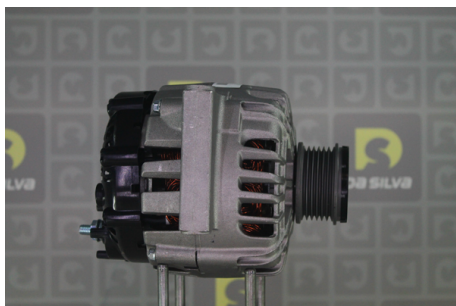

DONNEES TECHNIQUES

Courant de charge [A]	140
Type de réseau de bord	pour véhicules 12V
Type de poulie	PVR6F
Poulie Ø [mm]	54
Connectique	PLUG716

PHOTOS

Bornes	
L	Lamp
DFM	

DOCUMENTS

BT-130 Refus des carcasses alternateurs/démarrateurs

APPLICATIONS

CHEVROLET

AVEO (T300) - 1.3 D	75 ch	07.2011 >
	95 ch	07.2011 >
	75 ch	07.2011 >
	95 ch	07.2011 >

OPEL

ASTRA J (2010-) 3 volumes - 1.3 CDTI	95 ch	06.2012 >
ASTRA J (2010-) 3/5 Portes - 1.3 CDTI ecoFLEX	95 ch	12.2009 >
ASTRA J (2010-) Break - 1.3 CDTI	95 ch	10.2010 >
CORSA D (06-14) - 1.3 CDTI	95 ch	06.2010 >
CORSA D (06-14) Camionnette - 1.3 CDTI	95 ch	06.2010 >