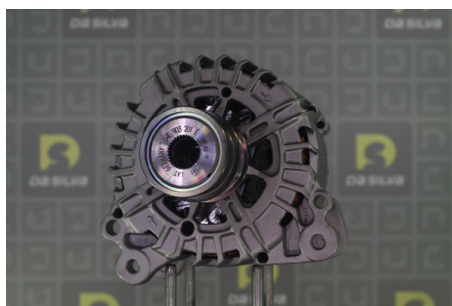

DONNEES TECHNIQUES

Courant de charge [A]	140
Type de réseau de bord	pour véhicules 12V
Type de poulie	PVR6F
Poulie Ø [mm]	53
Connectique	PLUG736
Nombre de trous de fixation	4

PHOTOS

LIN

Bornes	
LIN	CPU Control

DOCUMENTS

BT-130 Refus des carcasses alternateurs/démarrateurs

APPLICATIONS

AUDI		
A1 (2010-) (8X1) - 1.0 TFSI	82 ch	01.2016 >
	95 ch	03.2015 >
A1 (2010-) (8X1) - 1.4 TFSI	125 ch	11.2014 >
	150 ch	11.2014 >
A1 (2012-) Sportback (8XA) - 1.0 TFSI	82 ch	01.2016 >
	95 ch	03.2015 >
A1 (2012-) Sportback (8XA) - 1.4 TFSI	125 ch	11.2014 >
	150 ch	11.2014 >
A3 (2012-) (8V1) - 1.4 TFSI	125 ch	05.2014 >
	140 ch	10.2012 >
	150 ch	05.2014 >
A3 (2012-) Sportback (8VA) - 1.4 TFSI	125 ch	05.2014 >
	140 ch	03.2013 >
	150 ch	05.2014 >
A3 (2012-) Limousine (8VS) - 1.4 TFSI	125 ch	09.2013 >
	140 ch	05.2013 >
	150 ch	05.2014 >
A3 (2014-) Cabriolet (8V7) - 1.4 TFSI	150 ch	05.2014 >
A3 (2014-) Cabriolet (8V7) - S3 quattro	286 ch	03.2014 >
Q3 (11-18) (8U) - 1.4 TFSI	150 ch	10.2013 >
SEAT		
ALHAMBRA (2010-) (710, 711, 7N) - 1.4 TSI	150 ch	05.2015 >
LEON (2012-) (5F1) - 1.0 TSI	115 ch	05.2015 >
LEON (2012-) (5F1) - 1.2 TSI	86 ch	12.2012 >
	105 ch	01.2013 >
	110 ch	04.2014 >
LEON (2012-) (5F1) - 1.4 TGI	110 ch	02.2013 >
LEON (2012-) (5F1) - 1.4 TSI	122 ch	11.2012 >
	125 ch	05.2014 >
	140 ch	09.2012 >
LEON SC (2013-) (5F5) - 1.0 TSI	115 ch	05.2015 >
LEON SC (2013-) (5F5) - 1.2 TSI	86 ch	01.2013 >
	105 ch	02.2013 >
	110 ch	05.2014 >
LEON SC (2013-) (5F5) - 1.4 TSI	122 ch	02.2013 >
	125 ch	05.2014 >
	140 ch	02.2013 >
	150 ch	05.2014 >
LEON ST (2014-) (5F8) - 1.0 TSI	115 ch	05.2015 >
LEON ST (2014-) (5F8) - 1.2 TSI	105 ch	08.2013 >
	110 ch	05.2014 >
LEON ST (2014-) (5F8) - 1.4 TGI	110 ch	10.2013 >
LEON ST (2014-) (5F8) - 1.4 TSI	122 ch	10.2013 >
	125 ch	05.2014 >
	140 ch	10.2013 >
	150 ch	05.2014 >