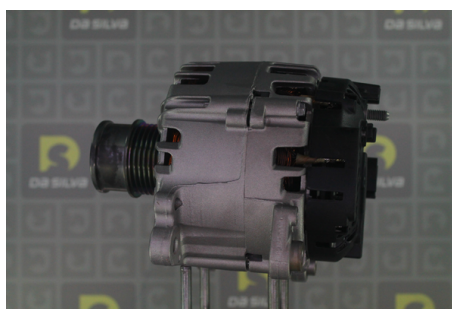

DONNEES TECHNIQUES

Courant de charge [A]	140
Type de réseau de bord	pour véhicules 12V
Type de poulie	PVR6F
Poulie Ø [mm]	53
Connectique	PLUG736
Nombre de trous de fixation	4

PHOTOS

LIN

Bornes	
LIN	CPU Control

DOCUMENTS

BT-130 Refus des carcasses alternateurs/démarrateurs

APPLICATIONS

AUDI		
A1 (2010-) (8X1) - 1.0 TFSI	82 ch	01.2016 >
	95 ch	03.2015 >
A1 (2010-) (8X1) - 1.4 TFSI	125 ch	11.2014 >
	150 ch	11.2014 >
A1 (2012-) Sportback (8XA) - 1.0 TFSI	82 ch	01.2016 >
	95 ch	03.2015 >
A1 (2012-) Sportback (8XA) - 1.4 TFSI	125 ch	11.2014 >
	150 ch	11.2014 >
A3 (2012-) (8V1) - 1.4 TFSI	125 ch	05.2014 >
	140 ch	10.2012 >
	150 ch	05.2014 >
A3 (2012-) Sportback (8VA) - 1.4 TFSI	125 ch	05.2014 >
	140 ch	03.2013 >
	150 ch	05.2014 >
A3 (2012-) Limousine (8VS) - 1.4 TFSI	125 ch	09.2013 >
	140 ch	05.2013 >
	150 ch	05.2014 >
A3 (2014-) Cabriolet (8V7) - 1.4 TFSI	150 ch	05.2014 >
A3 (2014-) Cabriolet (8V7) - S3 quattro	286 ch	03.2014 >
Q3 (11-18) (8U) - 1.4 TFSI	150 ch	10.2013 >
SEAT		
ALHAMBRA (2010-) (710, 711, 7N) - 1.4 TSI	150 ch	05.2015 >
LEON (2012-) (5F1) - 1.0 TSI	115 ch	05.2015 >
LEON (2012-) (5F1) - 1.2 TSI	86 ch	12.2012 >
	105 ch	01.2013 >
	110 ch	04.2014 >
LEON (2012-) (5F1) - 1.4 TGI	110 ch	02.2013 >
LEON (2012-) (5F1) - 1.4 TSI	122 ch	11.2012 >
	125 ch	05.2014 >
	140 ch	09.2012 >
LEON SC (2013-) (5F5) - 1.0 TSI	115 ch	05.2015 >
LEON SC (2013-) (5F5) - 1.2 TSI	86 ch	01.2013 >
	105 ch	02.2013 >
	110 ch	05.2014 >
LEON SC (2013-) (5F5) - 1.4 TSI	122 ch	02.2013 >
	125 ch	05.2014 >
	140 ch	02.2013 >
	150 ch	05.2014 >
LEON ST (2014-) (5F8) - 1.0 TSI	115 ch	05.2015 >
LEON ST (2014-) (5F8) - 1.2 TSI	105 ch	08.2013 >
	110 ch	05.2014 >
LEON ST (2014-) (5F8) - 1.4 TGI	110 ch	10.2013 >
LEON ST (2014-) (5F8) - 1.4 TSI	122 ch	10.2013 >
	125 ch	05.2014 >
	140 ch	10.2013 >
	150 ch	05.2014 >