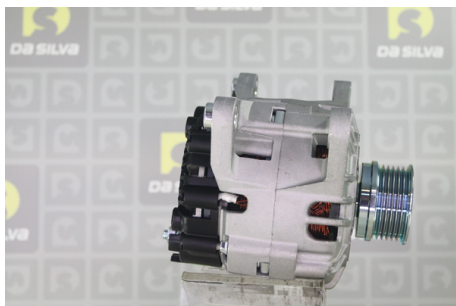

DONNEES TECHNIQUES

Courant de charge [A]	95
Type de réseau de bord	pour véhicules 12V
Type de poulie	PVR6
Poulie Ø [mm]	55
Connectique	PLUG672

PHOTOS

Bornes	
B+	Positive
L	Lamp
DF	Field (B)

DOCUMENTS

BT-130 Refus des carcasses alternateurs/démarrateurs

APPLICATIONS

DACIA		
DUSTER Camionnette - 1.6 16V 4x4	105 ch	04.2011 >
DUSTER (10-15) - 1.6 16V	105 ch	04.2010 >
DUSTER (10-15) - 1.6 16V 4x4	105 ch	06.2010 >
DUSTER (10-15) - 1.6 16V Flexifuel	105 ch	08.2010 >
DUSTER (2013-) - 1.6 16V LPG	105 ch	04.2011 >
LOGAN (04-12) (LS_, B0) - 1.4 (LSOA, LSOC, LSOE, LSOG)	75 ch	09.2004 >
LOGAN (04-12) (LS_, B0) - 1.4 Bifuel	75 ch	02.2006 >
LOGAN (04-12) (LS_, B0) - 1.6 (LSOB, LSOD, LSOE, LSOH)	87 ch	09.2004 >
LOGAN (04-12) (LS_, B0) - 1.6 16V (LS0M)	105 ch	02.2006 >
LOGAN (04-12) (LS_, B0) - 1.6 MPI 85	84 ch	10.2010 >
LOGAN (07-12) MCV (KS_, B0) - 1.4	75 ch	02.2007 >
LOGAN (07-12) MCV (KS_, B0) - 1.6	87 ch	02.2007 >
LOGAN (07-12) MCV (KS_, B0) - 1.6 16V	105 ch	02.2007 >
LOGAN (07-12) MCV (KS_, B0) - 1.6 16V Flexifuel	105 ch	11.2009 >
LOGAN (07-12) MCV (KS_, B0) - 1.6 LPG	84 ch	11.2008 >
LOGAN (07-12) MCV (KS_, B0) - 1.6 MPI 85	84 ch	10.2010 >
LOGAN (08-12) PICK-UP (US_, B0) - 1.6	87 ch	03.2008 >
LOGAN (08-12) PICK-UP (US_, B0) - 1.6 MPI 85	84 ch	05.2010 >
LOGAN (08-12) VAN/EXPRESS (FS_, B0) - 1.4	75 ch	03.2009 >
LOGAN (08-12) VAN/EXPRESS (FS_, B0) - 1.6	87 ch	03.2009 >
LOGAN (08-12) VAN/EXPRESS (FS_, B0) - 1.6 MPI 85	84 ch	05.2010 >
SANDERO (08-12) - 1.4	75 ch	06.2008 >
SANDERO (08-12) - 1.4 MPI LPG	72 ch	01.2009 >
SANDERO (08-12) - 1.6	87 ch	06.2008 >
SANDERO (08-12) - 1.6 MPI 85	84 ch	10.2010 >