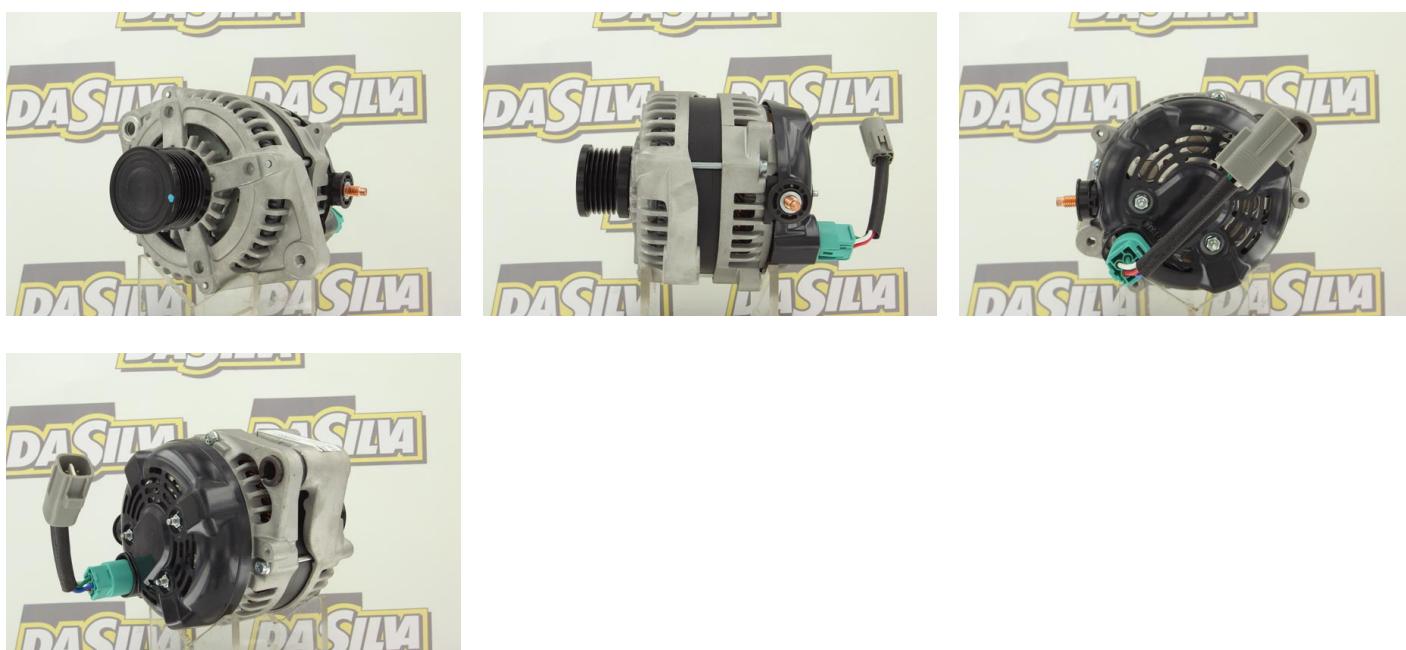

DONNEES TECHNIQUES

Courant de charge [A]	150
Type de réseau de bord	pour véhicules 12V
Type de poulie	PVR6F
Poulie Ø [mm]	49
	ATTENTION, connecteur 4 fils !
	Plug *IG/S/L/DF

PHOTOS

DOCUMENTS

BT-130 Refus des carcasses alternateurs/démarrateurs

APPLICATIONS

RENAULT

ESPACE (2002-) (JK0/1_) - 3.0 dCi	181 ch	01.2006 >
-----------------------------------	--------	-----------

 Avant montage, comparez la pièce reçue à celle d'origine afin de vérifier que la bonne pièce a été choisie et peut être montée sur le véhicule. Le non-respect de cette consigne ou des instructions de montage annule la garantie.