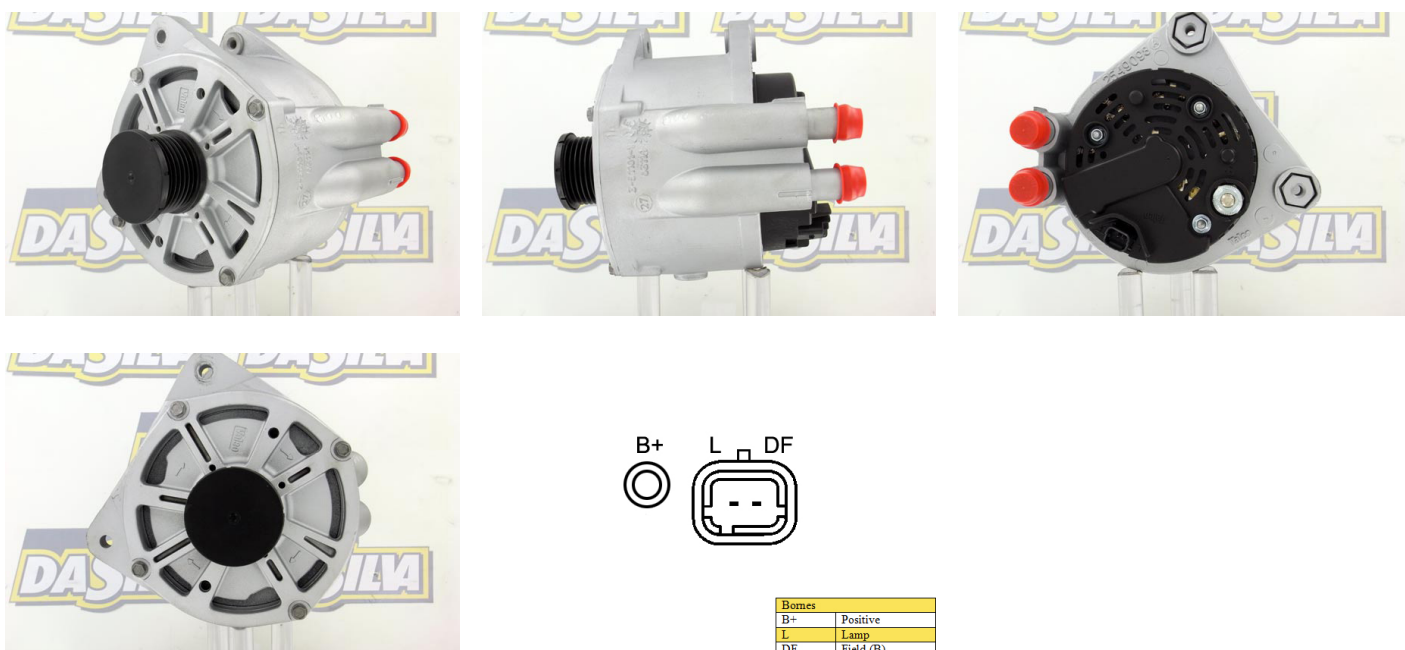

DONNEES TECHNIQUES

Courant de charge [A]	155
Type de réseau de bord	pour véhicules 12V
Type de poulie	PVR7F
Connectique	PLUG672
	Refroidissement par eau
	Existe en version PVR7 (poulie fixe) 010668

PHOTOS

Bornes	
B+	Positive
L	Lamp
DF	Field (B)

DOCUMENTS

BT-130 Refus des carcasses alternateurs/démarrateurs

APPLICATIONS

RENAULT		
ESPACE (2002-) (JK0/1_) - 1.9 dCi	116 ch	04.2003 > 02.2005
ESPACE (2002-) (JK0/1_) - 1.9 dCi (JK0U, JK0G)	120 ch	11.2002 >
ESPACE (2002-) (JK0/1_) - 2.0 Turbo (JK0BA6, JK0BC6, JK0BAB, JK0BCB)	163 ch	11.2002 >