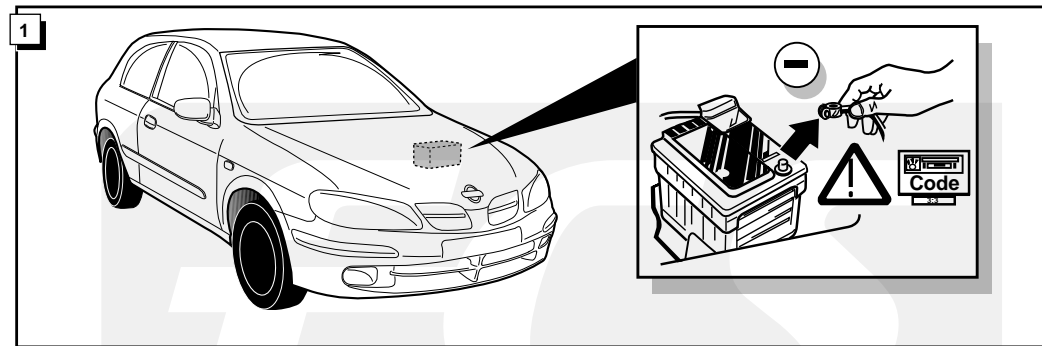

**Einbauanleitung Elektrosatz
Anhängervorrichtung mit 12-N Steckdose
lt. DIN/ISO Norm 1724**

**Instructions de montage du faisceau
électrique pour crochet d'attelage
conforme à la norme
DIN/ISO 1724 prise 12-N**

**Fitting instructions electric wiringkit
towbar with 12-N socket up to
DIN/ISO norm 1724**

**Montage-handleiding elektrokabelset voor
trekhaak met 12-N contactdoos
vlgs. DIN/ISO norm 1724**

NISSAN ALMERA HB 2000-/2003-

Bestel Nr.: NI-014-BL

* Teilliste

* Liste de pieces

* Part list

* Onderdelenlijst

INFO

Dieses Fahrzeug ist mit einem akustischen Signal versehen, das bei angeschlossenem Anhänger die Wirkung der Blinkleuchten überprüft (3x21W).

Cette véhicule a un signal acoustique, qui contrôle le fonctionnement des clignotants (3x21W) quand la remorque est accouplée.

This vehicle is equipped with an accoustic signal that checks functioning of the direction indicator (3x21W) with the trailer connected.