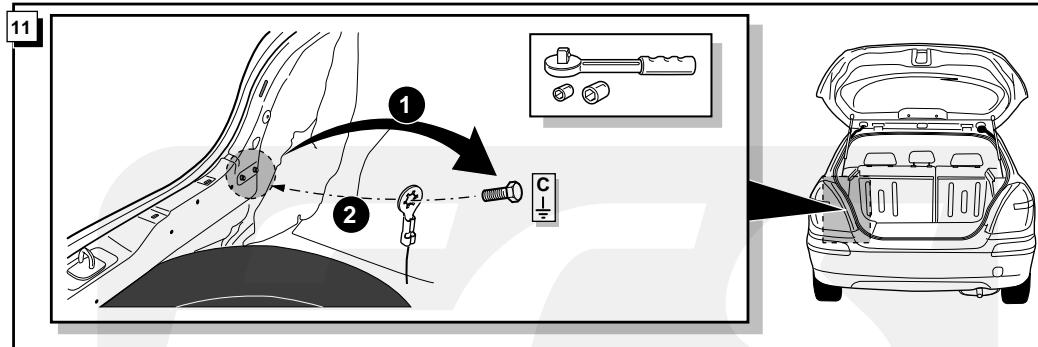

13

! FUNKTIONEN KONTROLLIEREN !
! CONTRÔLER LES FONCTIONS !
! CHECK FUNCTIONS !
! CONTROLEER FUNCTIES !