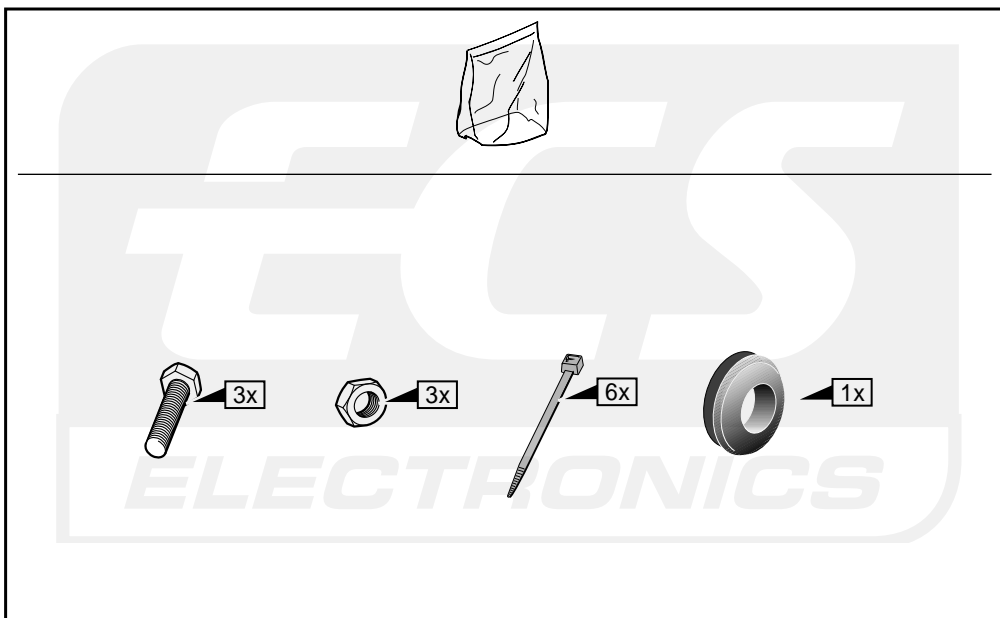

* Teilliste

* Liste de pieces

* Part list

* Onderdelenlijst