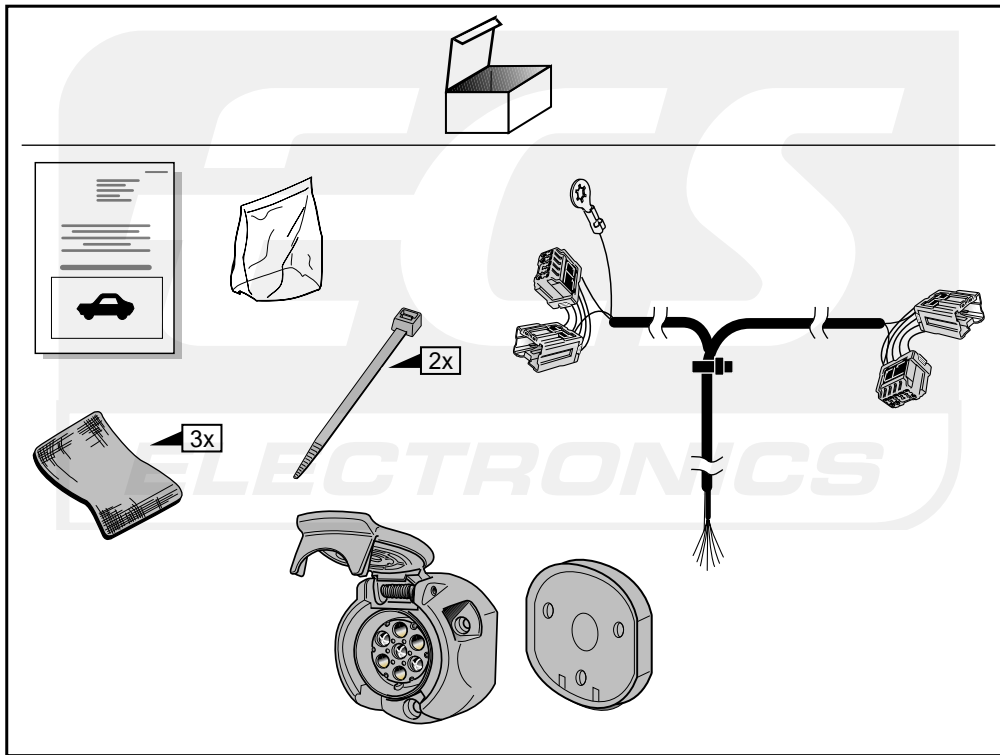

**Einbauanleitung Elektrosatz
Anhängervorrichtung mit 12-N Steckdose
lt. DIN/ISO Norm 1724**

**Instructions de montage du faisceau
électrique pour crochet d'attelage
conforme à la norme
DIN/ISO 1724 prise 12-N**

**Fitting instructions electric wiringkit
towbar with 12-N socket up to
DIN/ISO norm 1724**

**Montage-handleiding elektrokabelset voor
trekhaak met 12-N contactdoos
vlgs. DIN/ISO norm 1724**

NISSAN ALMERA HB 2000-/2003-

Bestel Nr.: NI-014-BL

* Teilliste

* Liste de pieces

* Part list

* Onderdelenlijst

INFO

Dieses Fahrzeug ist mit einem akustischen Signal versehen, das bei angeschlossenem Anhänger die Wirkung der Blinkleuchten überprüft (3x21W).

Cette véhicule a un signal acoustique, qui contrôle le fonctionnement des clignotants (3x21W) quand la remorque est accouplée.

This vehicle is equipped with an accoustic signal that checks functioning of the direction indicator (3x21W) with the trailer connected.