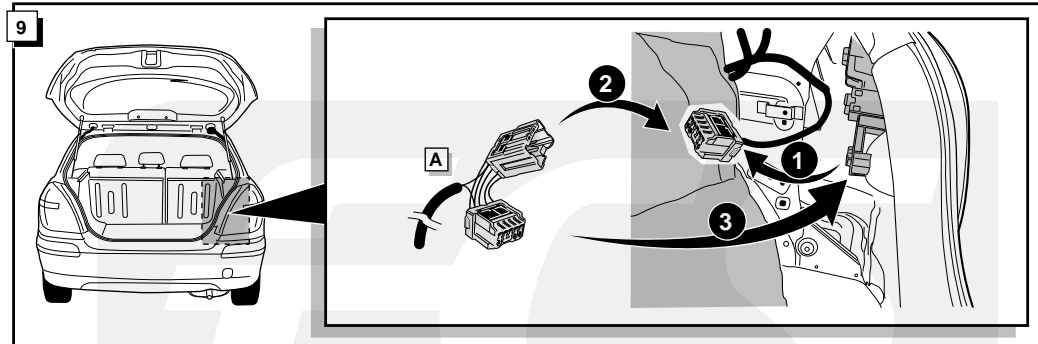

13

! FUNKTIONEN KONTROLLIEREN !
! CONTRÔLER LES FONCTIONS !
! CHECK FUNCTIONS !
! CONTROLEER FUNCTIES !