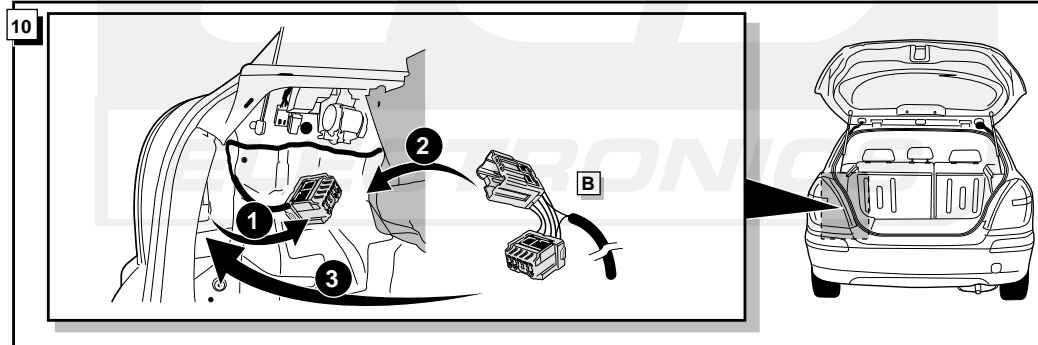

13

! FUNKTIONEN KONTROLLIEREN !
! CONTRÔLER LES FONCTIONS !
! CHECK FUNCTIONS !
! CONTROLEER FUNCTIES !