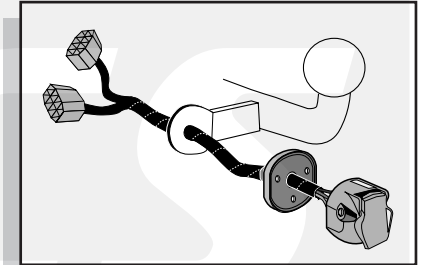

**Einbauanleitung Elektrosatz
Anhängervorrichtung mit 12-N Steckdose
lt. DIN/ISO Norm 1724**

**Instructions de montage du faisceau
électrique pour crochet d'attelage
conforme à la norme
DIN/ISO 1724 prise 12-N**

**Fitting instructions electric wiringkit
towbar with 12-N socket up to
DIN/ISO norm 1724**

**Montage-handleiding elektrokabelset voor
trekhaak met 12-N contactdoos
vlgs. DIN/ISO norm 1724**

NISSAN ALMERA HB 2000-/2003-

Bestel Nr.: NI-014-BL

* Teilliste

* Liste de pieces

* Part list

* Onderdelenlijst

INFO

Dieses Fahrzeug ist mit einem akustischen Signal versehen, das bei angeschlossenem Anhänger die Wirkung der Blinkleuchten überprüft (3x21W).

Cette véhicule a un signal acoustique, qui contrôle le fonctionnement des clignotants (3x21W) quand la remorque est accouplée.

This vehicle is equipped with an accoustic signal that checks functioning of the direction indicator (3x21W) with the trailer connected.