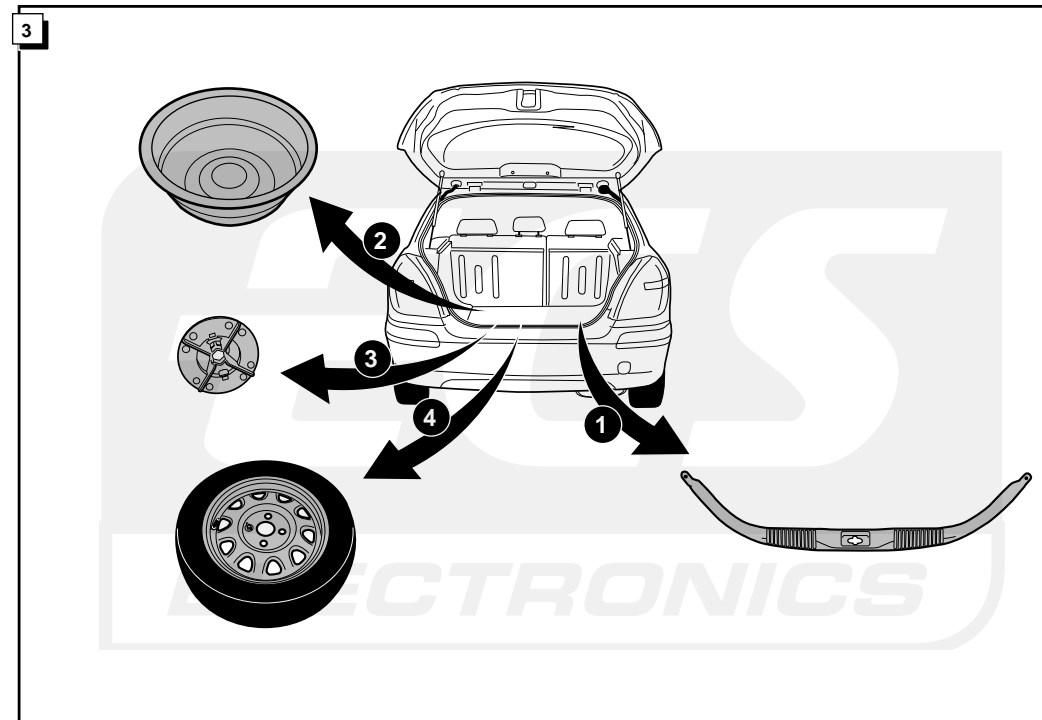

**Einbauanleitung Elektrosatz
Anhängervorrichtung mit 12-N Steckdose
lt. DIN/ISO Norm 1724**

**Instructions de montage du faisceau
électrique pour crochet d'attelage
conforme à la norme
DIN/ISO 1724 prise 12-N**

Bestel Nr.: NI-014-BL

* Teilliste

* Liste de pieces

* Part list

* Onderdelenlijst

INFO

Dieses Fahrzeug ist mit einem akustischen Signal versehen, das bei angeschlossenem Anhänger die Wirkung der Blinkleuchten überprüft (3x21W).

Cette véhicule a un signal acoustique, qui contrôle le fonctionnement des clignotants (3x21W) quand la remorque est accouplée.

This vehicle is equipped with an accoustic signal that checks functioning of the direction indicator (3x21W) with the trailer connected.

Dit voertuig is uitgevoerd met een akoestisch signaal dat bij aangesloten aanhanger de werking van de knipperlichten controleert (3x21W).

INFO Anschluß Steckdose / Connection de la prise / Socket connection / Contactdoos aansluiting