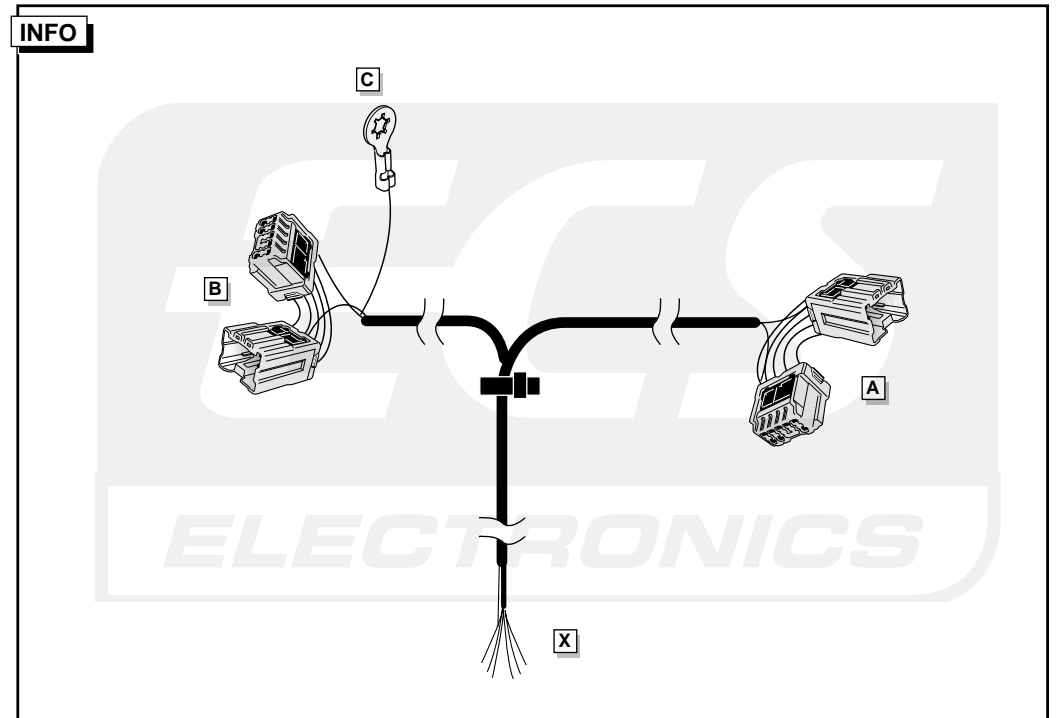

**Einbauanleitung Elektrosatz
Anhängervorrichtung mit 12-N Steckdose
lt. DIN/ISO Norm 1724**

**Instructions de montage du faisceau
électrique pour crochet d'attelage
conforme à la norme
DIN/ISO 1724 prise 12-N**

**Fitting instructions electric wiringkit
towbar with 12-N socket up to
DIN/ISO norm 1724**

**Montage-handleiding elektrokabelset voor
trekhaak met 12-N contactdoos
vlgs. DIN/ISO norm 1724**

NISSAN ALMERA HB 2000-/2003-

Cette véhicule a un signal acoustique, qui contrôle le fonctionnement des clignotants (3x21W) quand la remorque est accouplée.

This vehicle is equipped with an accoustic signal that checks functioning of the direction indicator (3x21W) with the trailer connected.

Dit voertuig is uitgevoerd met een akoestisch signaal dat bij aangesloten aanhanger de werking van de knipperlichten controleert (3x21W).

INFO Anschluß Steckdose / Connection de la prise / Socket connection / Contactdoos aansluiting