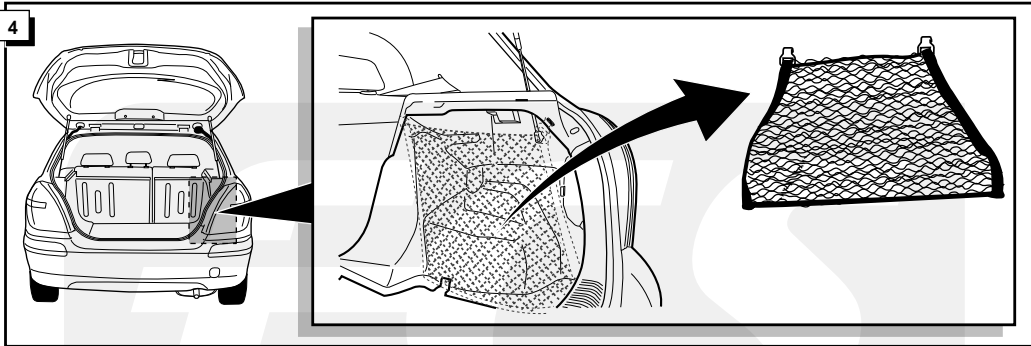

INFO

Dieses Fahrzeug ist mit einem akustischen Signal versehen, das bei angeschlossenem Anhänger die Wirkung der Blinkleuchten überprüft (3x21W).

Cette véhicule a un signal acoustique, qui contrôle le fonctionnement des clignotants (3x21W) quand la remorque est accouplée.

This vehicle is equipped with an accoustic signal that checks functioning of the direction indicator (3x21W) with the trailer connected.

Dit voertuig is uitgevoerd met een akoestisch signaal dat bij aangesloten aanhanger de werking van de knipperlichten controleert (3x21W).