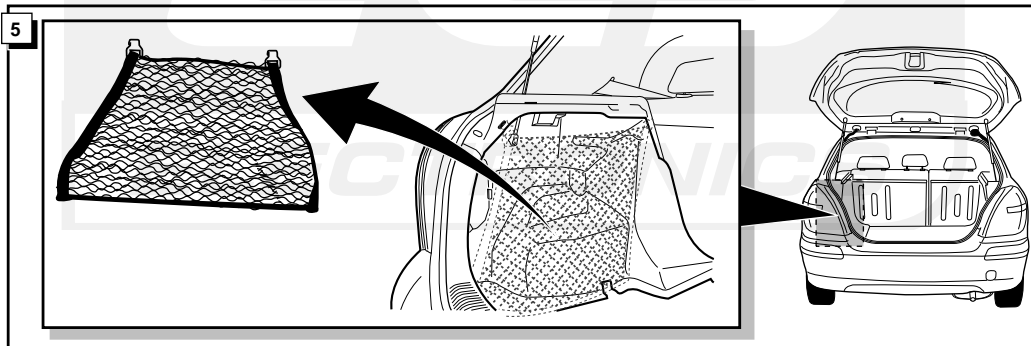

INFO

Dieses Fahrzeug ist mit einem akustischen Signal versehen, das bei angeschlossenem Anhänger die Wirkung der Blinkleuchten überprüft (3x21W).

Cette véhicule a un signal acoustique, qui contrôle le fonctionnement des clignotants (3x21W) quand la remorque est accouplée.

This vehicle is equipped with an accoustic signal that checks functioning of the direction indicator (3x21W) with the trailer connected.

Dit voertuig is uitgevoerd met een akoestisch signaal dat bij aangesloten aanhanger de werking van de knipperlichten controleert (3x21W).