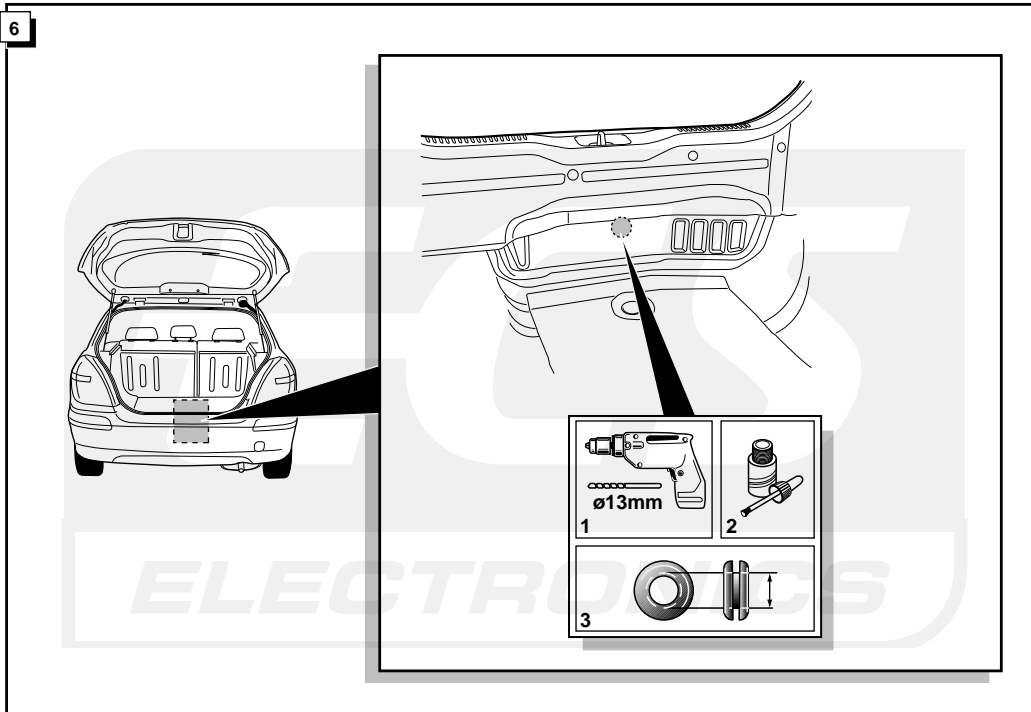

INFO

Dieses Fahrzeug ist mit einem akustischen Signal versehen, das bei angeschlossenem Anhänger die Wirkung der Blinkleuchten überprüft (3x21W).

Cette véhicule a un signal acoustique, qui contrôle le fonctionnement des clignotants (3x21W) quand la remorque est accouplée.

This vehicle is equipped with an accoustic signal that checks functioning of the direction indicator (3x21W) with the trailer connected.

Dit voertuig is uitgevoerd met een akoestisch signaal dat bij aangesloten aanhanger de werking van de knipperlichten controleert (3x21W).