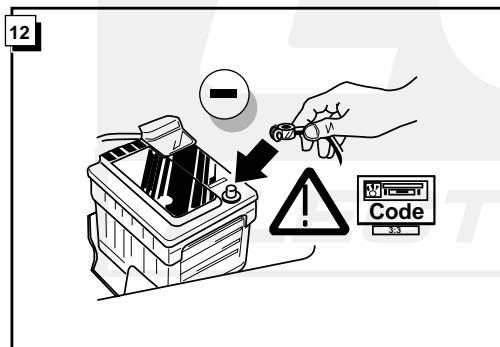

13

! FUNKTIONEN KONTROLLIEREN !
! CONTRÔLER LES FONCTIONS !
! CHECK FUNCTIONS !
! CONTROLEER FUNCTIES !