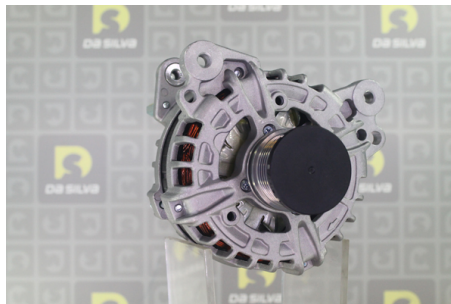

DONNEES TECHNIQUES

Courant de charge [A]	140
Type de réseau de bord	pour véhicules 12V
Type de poulie	PVR6F
Poulie Ø [mm]	49
Connectique	PLUG735

PHOTOS

LIN

Bornes	
LIN	CPU Control

DOCUMENTS

BT-130 Refus des carcasses alternateurs/démarrateurs

APPLICATIONS

AUDI		
A1 (2010-) (8X1) - 1.6 TDI	115 ch	11.2014 >
A3 (2012-) (8V1) - 1.6 TDI	105 ch	09.2012 >
	110 ch	09.2013 >
A3 (2012-) (8V1) - 2.0 TDI	110 ch	01.2013 >
	136 ch	05.2013 >
	143 ch	08.2012 >
	150 ch	08.2012 >
	184 ch	12.2012 >
A3 (2012-) (8V1) - 2.0 TDI quattro	150 ch	10.2012 >
	184 ch	12.2012 >
A3 (2012-) Sportback (8VA) - 1.6 TDI	105 ch	10.2012 >
	110 ch	09.2013 >
A3 (2012-) Sportback (8VA) - 2.0 TDI	136 ch	05.2013 >
	143 ch	03.2013 >
	150 ch	09.2012 >
	184 ch	05.2013 >
A3 (2012-) Sportback (8VA) - 2.0 TDI quattro	150 ch	02.2013 >
	184 ch	11.2012 >
A3 (2012-) Limousine (8VS) - 1.6 TDI	105 ch	09.2013 >
A3 (2012-) Limousine (8VS) - 2.0 TDI	110 ch	05.2013 >
	136 ch	09.2013 >
	143 ch	10.2013 >
	150 ch	05.2013 >
	184 ch	05.2014 >
A3 (2012-) Limousine (8VS) - 2.0 TDI quattro	150 ch	10.2013 >
	184 ch	05.2014 >
A3 (2014-) Cabriolet (8V7) - 1.6 TDI	110 ch	02.2014 >
A3 (2014-) Cabriolet (8V7) - 2.0 TDI	150 ch	10.2013 >
A3 (2014-) Cabriolet (8V7) - 2.0 TDI quattro	150 ch	03.2014 >
A4 (08-16) (8K2, B8) - 2.0 TDi	120 ch	06.2008 >
	136 ch	11.2007 >
	143 ch	11.2007 >
	163 ch	08.2008 >
	170 ch	01.2008 >
	177 ch	11.2011 >
A4 (08-16) (8K2, B8) - 2.0 TDI quattro	143 ch	11.2008 >
	170 ch	01.2008 >
	177 ch	11.2011 >
A4 (08-16) Avant (8K5, B8) - 2.0 TDI	120 ch	06.2008 >
	136 ch	04.2008 >
	143 ch	04.2008 >
	163 ch	08.2008 >
	170 ch	04.2008 >
	177 ch	11.2011 >
A4 (08-16) Avant (8K5, B8) - 2.0 TDI quattro	143 ch	04.2008 >
	170 ch	08.2008 >
	177 ch	11.2011 >
A4 (08-16) Allroad (8KH, B8) - 2.0 TDI quattro	136 ch	09.2009 >