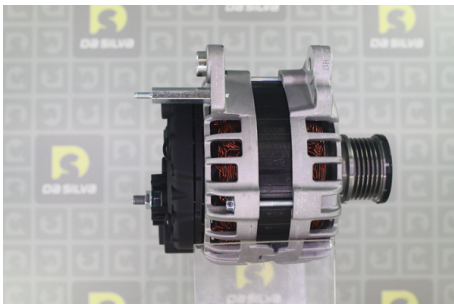

DONNEES TECHNIQUES

Courant de charge [A]	140
Type de réseau de bord	pour véhicules 12V
Type de poulie	PVR6F
Poulie Ø [mm]	49
Connectique	PLUG735

PHOTOS

LIN

Bornes	
LIN	CPU Control

DOCUMENTS

BT-130 Refus des carcasses alternateurs/démarrateurs