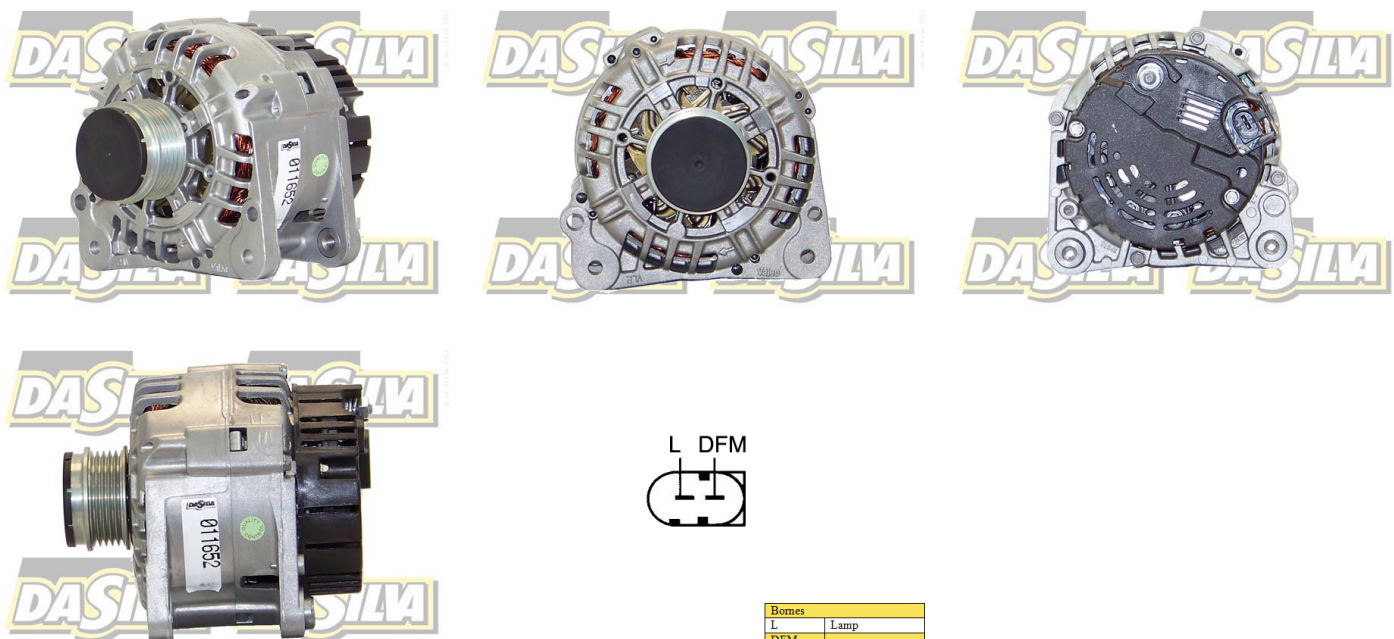

DONNEES TECHNIQUES

Courant de charge [A]	120
Type de réseau de bord	pour véhicules 12V
Type de poulie	PVR5F
Pince	M8 B+
Connectique	PLUG650

PHOTOS

Bornes	
L	Lamp
DFM	

DOCUMENTS

BT-130 Refus des carcasses alternateurs/démarrateurs