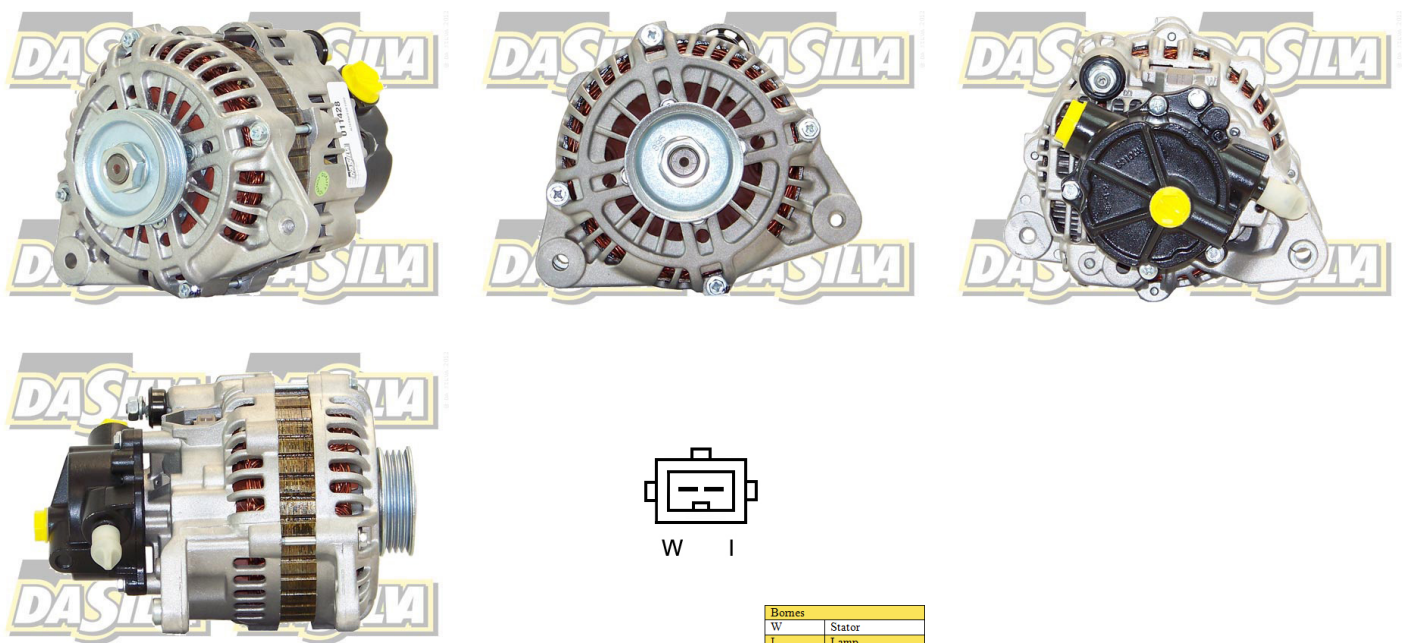

DONNEES TECHNIQUES

Courant de charge [A]	95
Type de réseau de bord	pour véhicules 12V
Type de poulie	PVR4
Connexion/pince	avec connexion pour compte-tours
Pince	M8 B+
Connectique	PLUG363

PHOTOS

DOCUMENTS

BT-130 Refus des carcasses alternateurs/démarrateurs

APPLICATIONS

FORD		
TRANSIT (91-00) Bus (E_ _) - 2.5 DI (EB/C/DL, EDS)	76 ch	07.1994 > 03.2000
TRANSIT (91-00) Bus (E_ _) - 2.5 DI (EB/D/SL, ED/SS)	116 ch	08.1997 > 03.2000
TRANSIT (91-00) Bus (E_ _) - 2.5 DI (EB/SL, ED/S/US)	69 ch	08.1994 > 03.2000
TRANSIT (91-00) Bus (E_ _) - 2.5 TD (EB_, ED_, ES_)	75 ch	08.1994 > 06.2000
TRANSIT (91-00) Bus (E_ _) - 2.5 TD (EB/D/G/SL, ED/S/US)	85 ch	01.1995 > 03.2000
TRANSIT (91-00) Bus (E_ _) - 2.5 TD (EC/D/SL, ED/S/US)	100 ch	07.1994 > 03.2000
TRANSIT (91-00) Camionnette (E_ _) - 2.5 DI (EAL, EAS)	69 ch	06.1994 > 03.2000
	76 ch	06.1994 > 03.2000
	116 ch	05.1999 > 03.2000
TRANSIT (91-00) Camionnette (E_ _) - 2.5 TD (EAL, EAS)	85 ch	06.1994 > 03.2000
TRANSIT (91-00) Camionnette (E_ _) - 2.5 TD (EAS)	75 ch	10.1998 > 03.2000
TRANSIT (91-00) Camionnette (E_ _) - 2.5 TDI (EAL, EAS)	101 ch	06.1994 > 03.2000
TRANSIT (91-00) Plateau (E_ _) - 2.5 DI (EML/S, ENL/S)	69 ch	08.1994 > 03.2000
	69 ch	09.1991 > 08.1994
TRANSIT (91-00) Plateau (E_ _) - 2.5 DI (EML, ENE, ENL)	116 ch	05.1999 > 03.2000
TRANSIT (91-00) Plateau (E_ _) - 2.5 TD (EME/L/S, ENE/L/S)	75 ch	10.1998 >
	85 ch	08.1994 > 03.2000
	101 ch	08.1994 > 03.2000
TRANSIT TOURNEO - 2.5 DI	69 ch	11.1994 > 12.2000
TRANSIT TOURNEO - 2.5 TD	85 ch	11.1994 > 12.2000
	100 ch	04.1998 > 12.2000
LDV		
CONVOY Bus - 2.5 D	76 ch	10.1997 >
	97 ch	04.1996 > 02.2002
	101 ch	10.1997 >
CONVOY Camionnette - 2.5 TDI	101 ch	10.1998 >
CONVOY plateau - 2.5 TDI	101 ch	10.1998 >