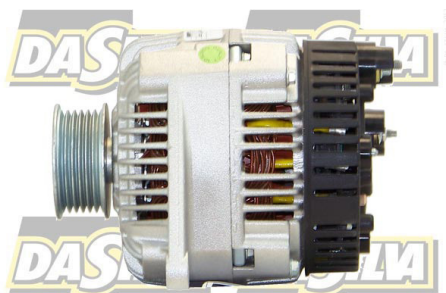

DONNEES TECHNIQUES

Courant de charge [A]	110
Type de réseau de bord	pour véhicules 12V
Type de poulie	PVR6
Connexion/pince	avec connexion pour compte-tours
Pince	M6 B+
Connectique	PLUG383

PHOTOS

Bornes	
B+	Positive
D+	Trio (Lamp)
W	Revolution meter

DOCUMENTS

BT-130 Refus des carcasses alternateurs/démarrateurs

APPLICATIONS

RENAULT		
ESPACE (96-02) (JE0_) - 2.2 12V TD (JE0E, JE0H, JE0P)	113 ch	11.1996 > 10.2000
LAGUNA (94-01) (B56_, 556_) - 2.2 D (B56F, B562)	83 ch	11.1993 > 03.2001
LAGUNA (94-01) (B56_, 556_) - 2.2 dT (B569)	113 ch	03.1996 > 03.2001
LAGUNA (95-01) Nevada (K56_) - 2.0 16V (K56D, K56M)	139 ch	09.1995 > 03.2001
LAGUNA (95-01) Nevada (K56_) - 2.2 D (K56F, K562, S56F)	83 ch	09.1995 > 03.2001
LAGUNA (95-01) Nevada (K56_) - 2.2 dT (K569)	113 ch	03.1996 > 03.2001
MEGANE (95-02) (BA0/1_) - 1.9 D Eco (BA0U, SA0U, BA0A)	64 ch	01.1996 >
MEGANE (95-02) (BA0/1_) - 1.9 dT (BA0K, SA0K, BA0Y, SA0Y)	90 ch	01.1996 >
MEGANE (95-02) Classic (LA0/1_) - 1.9 D (LA0A, LA0U)	64 ch	09.1996 >
MEGANE (95-02) Classic (LA0/1_) - 1.9 dT (LA0K, LA0Y)	90 ch	09.1996 >
MEGANE (95-03) Scenic (JA0/1_) - 1.9 D (JA0J)	64 ch	03.1997 > 09.1999
SAFRANE (96-00) (B54_) - 2.2 dT (B54G)	113 ch	07.1996 > 12.2000
SKODA		
OCTAVIA (96-10) (1U2) - 1.9 SDI	68 ch	06.1997 >
OCTAVIA (96-10) Combi (1U5) - 1.9 SDI	68 ch	07.1998 >