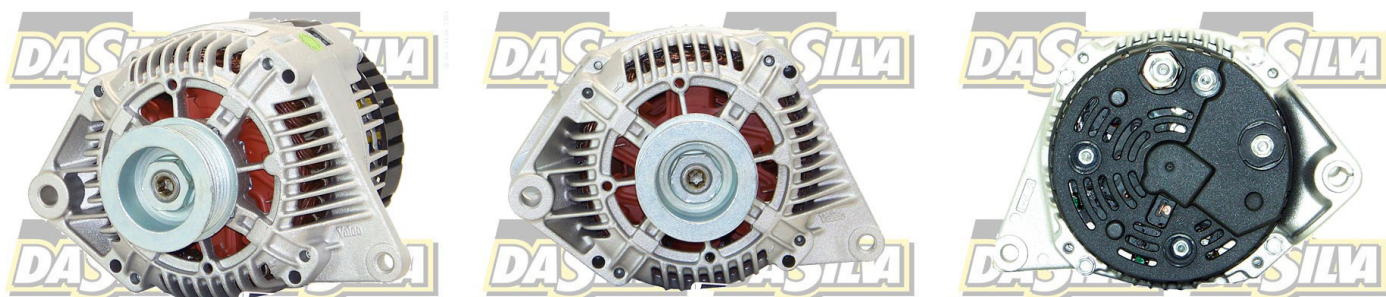

DONNEES TECHNIQUES

Courant de charge [A]	110
Type de réseau de bord	pour véhicules 12V
Type de poulie	PVR6
Connexion/pince	avec connexion pour compte-tours
Pince	M6 B+
Connectique	PLUG383

PHOTOS

Bornes	
B+	Positive
D+	Trio (Lamp)
W	Revolution meter

DOCUMENTS

BT-130 Refus des carcasses alternateurs/démarrateurs

APPLICATIONS

RENAULT		
ESPACE (96-02) (JE0_) - 2.2 12V TD (JE0E, JE0H, JE0P)	113 ch	11.1996 > 10.2000
LAGUNA (94-01) (B56_, 556_) - 2.2 D (B56F, B562)	83 ch	11.1993 > 03.2001
LAGUNA (94-01) (B56_, 556_) - 2.2 dT (B569)	113 ch	03.1996 > 03.2001
LAGUNA (95-01) Nevada (K56_) - 2.0 16V (K56D, K56M)	139 ch	09.1995 > 03.2001
LAGUNA (95-01) Nevada (K56_) - 2.2 D (K56F, K562, S56F)	83 ch	09.1995 > 03.2001
LAGUNA (95-01) Nevada (K56_) - 2.2 dT (K569)	113 ch	03.1996 > 03.2001
MEGANE (95-02) (BA0/1_) - 1.9 D Eco (BA0U, SA0U, BA0A)	64 ch	01.1996 >
MEGANE (95-02) (BA0/1_) - 1.9 dT (BA0K, SA0K, BA0Y, SA0Y)	90 ch	01.1996 >
MEGANE (95-02) Classic (LA0/1_) - 1.9 D (LA0A, LA0U)	64 ch	09.1996 >
MEGANE (95-02) Classic (LA0/1_) - 1.9 dT (LA0K, LA0Y)	90 ch	09.1996 >
MEGANE (95-03) Scenic (JA0/1_) - 1.9 D (JA0J)	64 ch	03.1997 > 09.1999
SAFRANE (96-00) (B54_) - 2.2 dT (B54G)	113 ch	07.1996 > 12.2000
SKODA		
OCTAVIA (96-10) (1U2) - 1.9 SDI	68 ch	06.1997 >
OCTAVIA (96-10) Combi (1U5) - 1.9 SDI	68 ch	07.1998 >