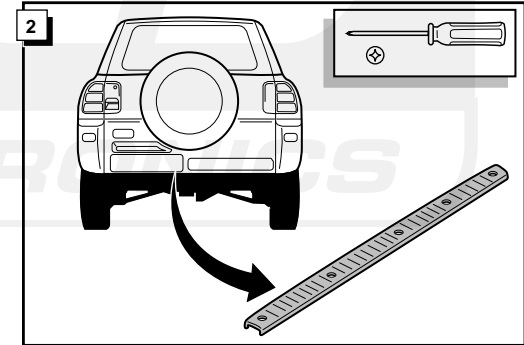

** 5 Türen Model sehe **9** |
** 5 portes modèle voir fig. **9** |
** 5 drs model see fig. **9** |
** 5 drs model zie fig. **9** |

** 3 Türen Model ** 3 portes modèle ** 3 drs model ** 3drs model