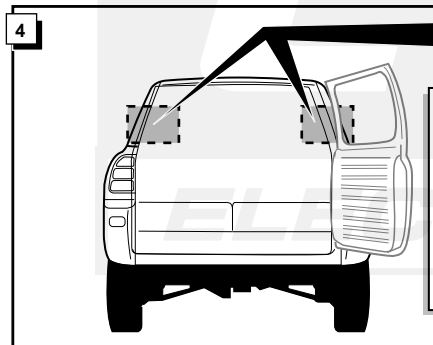

** 5 Türen Model sehe **9** |
** 5 portes modèle voir fig. **9** |
** 5 drs model see fig. **9** |
** 5 drs model zie fig. **9** |

** 3 Türen Model ** 3 portes modèle ** 3 drs model ** 3drs model