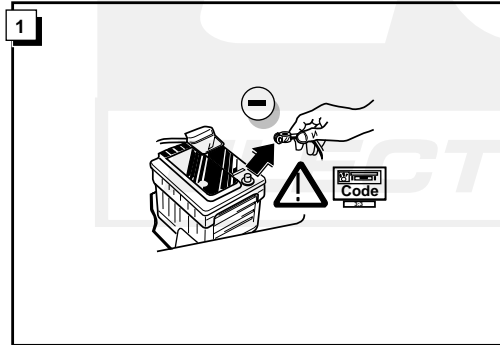

** 5 Türen Model sehe **9** |
** 5 portes modèle voir fig. **9** |
** 5 drs model see fig. **9** |
** 5 drs model zie fig. **9** |

** 3 Türen Model ** 3 portes modèle ** 3 drs model ** 3drs model