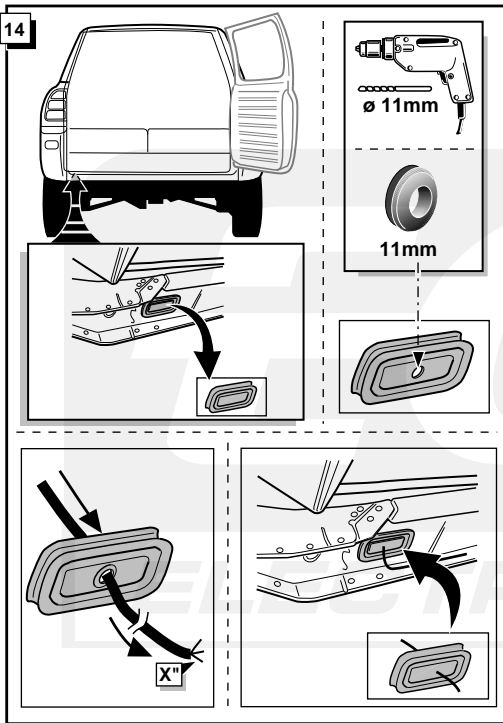

Einbauanleitung Elektrosatz
Anhängervorrichtung mit 12-N Steckdose
lt. DIN/ISO Norm 1724

Instructions de montage du faisceau
électrique pour crochet d'attelage
conforme à la norme DIN/ISO 1724
prise 12-N

** 3 Türen Model ** 3 portes modèle ** 3 drs model ** 3drs model
 ** 5 Türen Model ** 5 portes modèle ** 5 drs model ** 5drs model

28

29

30

31

ROUTING

** 3 und 5 Türen Model
 ** 3 et 5 portes modèle
 ** 3 and 5 drs model
 ** 3 en 5 drs model