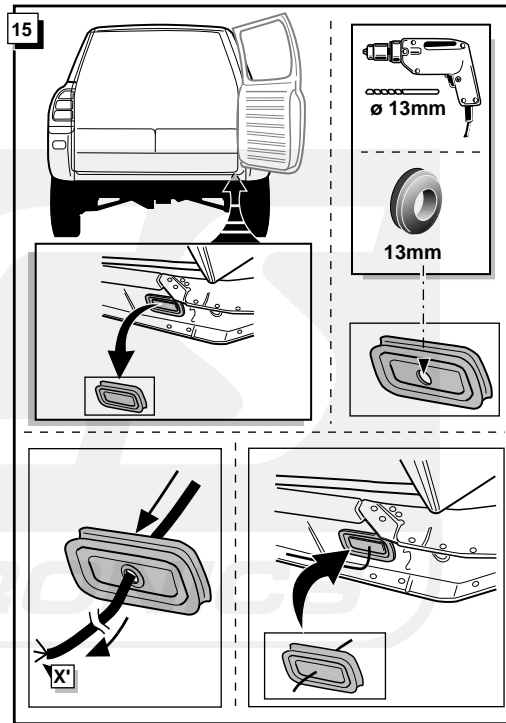

Einbauanleitung Elektrosatz
Anhängervorrichtung mit 12-N Steckdose
lt. DIN/ISO Norm 1724

Instructions de montage du faisceau
électrique pour crochet d'attelage
conforme à la norme DIN/ISO 1724
prise 12-N

Fitting instructions electric wiringkit
towbar with 12-N socket up to
DIN/ISO norm 1724

Montage-handleiding elektrokabelset voor
trekhaak met 12-N contactdoos
vlg. DIN/ISO norm 1724

TOYOTA RAV-4 09-1997-

36

** 5 Türen Model ** 5 portes modèle ** 5 drs model ** 5 drs model

9

37

38

10

11

12

** 3 Türen Model ** 3 portes modèle ** 3 drs model ** 3drs model
 ** 5 Türen Model ** 5 portes modèle ** 5 drs model ** 5drs model

28

29

30

31

ROUTING

** 3 und 5 Türen Model
 ** 3 et 5 portes modèle
 ** 3 and 5 drs model
 ** 3 en 5 drs model