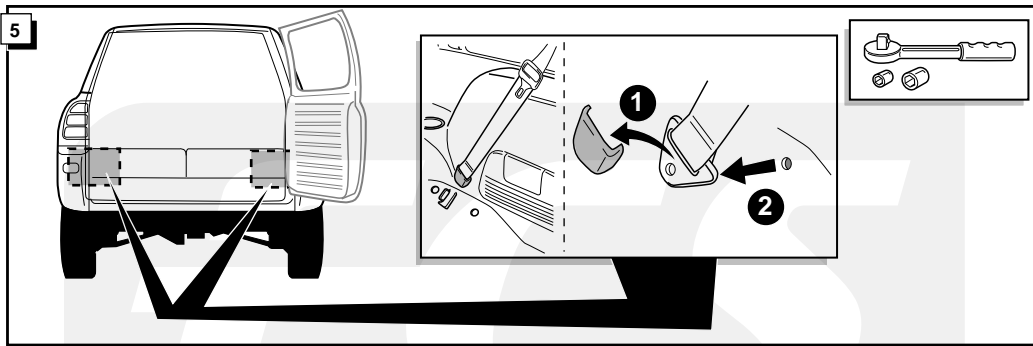

Einbauanleitung Elektrosatz
Anhängervorrichtung mit 12-N Steckdose
lt. DIN/ISO Norm 1724

Instructions de montage du faisceau
électrique pour crochet d'attelage
conforme à la norme DIN/ISO 1724
prise 12-N

Fitting instructions electric wiringkit
towbar with 12-N socket up to
DIN/ISO norm 1724

Montage-handleiding elektrokabelset voor
trekhaak met 12-N contactdoos
vlg. DIN/ISO norm 1724

TOYOTA RAV-4 09-1997-

Bestel Nr.: TO-013-BB

** 5 Türen Model sehe **9** |
** 5 portes modèle voir fig. **9** |
** 5 drs model see fig. **9** |
** 5 drs model zie fig. **9** |

** 3 Türen Model ** 3 portes modèle ** 3 drs model ** 3drs model