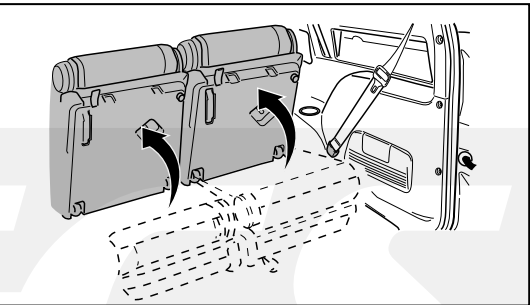

** 5 Türen Model sehe **9** |
** 5 portes modèle voir fig. **9** |
** 5 drs model see fig. **9** |
** 5 drs model zie fig. **9** |

** 3 Türen Model ** 3 portes modèle ** 3 drs model ** 3drs model