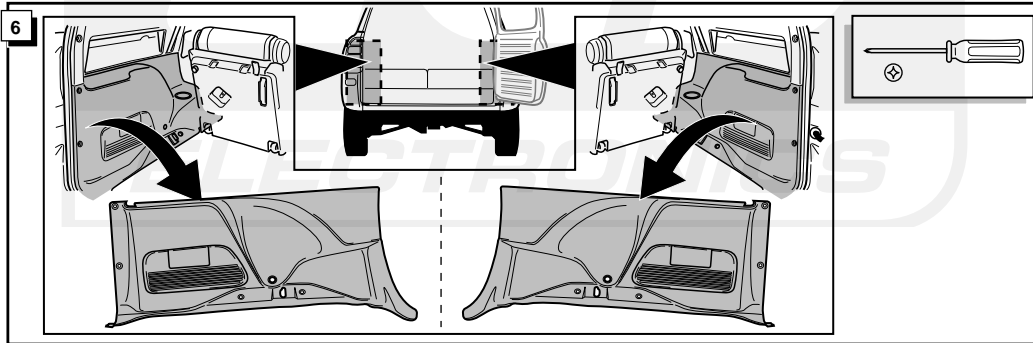

Einbauanleitung Elektrosatz
Anhängervorrichtung mit 12-N Steckdose
lt. DIN/ISO Norm 1724

Instructions de montage du faisceau
électrique pour crochet d'attelage
conforme à la norme DIN/ISO 1724
prise 12-N

Fitting instructions electric wiringkit
towbar with 12-N socket up to
DIN/ISO norm 1724

Montage-handleiding elektrokabelset voor
trekhaak met 12-N contactdoos
vlg. DIN/ISO norm 1724

TOYOTA RAV-4 09-1997-

Bestel Nr.: TO-013-BB

** 5 Türen Model sehe **9** |
** 5 portes modèle voir fig. **9** |
** 5 drs model see fig. **9** |
** 5 drs model zie fig. **9** |

** 3 Türen Model ** 3 portes modèle ** 3 drs model ** 3drs model