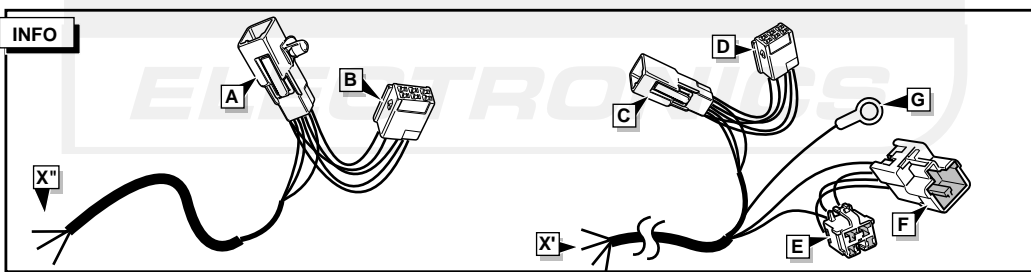

Einbauanleitung Elektrosatz
Anhängervorrichtung mit 12-N Steckdose
lt. DIN/ISO Norm 1724

Instructions de montage du faisceau
électrique pour crochet d'attelage
conforme à la norme DIN/ISO 1724
prise 12-N

Fitting instructions electric wiringkit
towbar with 12-N socket up to
DIN/ISO norm 1724

Montage-handleiding elektrokabelset voor
trekhaak met 12-N contactdoos
vlg. DIN/ISO norm 1724

TOYOTA RAV-4 09-1997-

** 3 Türen Model ** 3 portes modèle ** 3 drs model ** 3drs model
 ** 5 Türen Model ** 5 portes modèle ** 5 drs model ** 5drs model

28

29

30

31

ROUTING

** 3 und 5 Türen Model
 ** 3 et 5 portes modèle
 ** 3 and 5 drs model
 ** 3 en 5 drs model