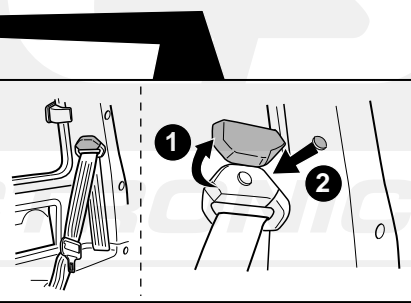

** 5 Türen Model sehe **9** |
** 5 portes modèle voir fig. **9** |
** 5 drs model see fig. **9** |
** 5 drs model zie fig. **9** |

** 3 Türen Model ** 3 portes modèle ** 3 drs model ** 3drs model