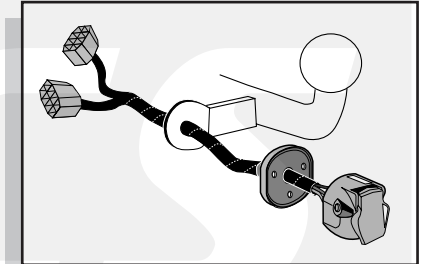

Einbauanleitung Elektrosatz
Anhängervorrichtung mit 12-N Steckdose
lt. DIN/ISO Norm 1724

Instructions de montage du faisceau
électrique pour crochet d'attelage
conforme à la norme DIN/ISO 1724
prise 12-N

Fitting instructions electric wiringkit
towbar with 12-N socket up to
DIN/ISO norm 1724

Montage-handleiding elektrokabelset voor
trekhaak met 12-N contactdoos
vlg. DIN/ISO norm 1724

TOYOTA RAV-4 09-1997-

Bestel Nr.: TO-013-BB

** 5 Türen Model sehe **9** |
** 5 portes modèle voir fig. **9** |
** 5 drs model see fig. **9** |
** 5 drs model zie fig. **9** |

** 3 Türen Model ** 3 portes modèle ** 3 drs model ** 3drs model