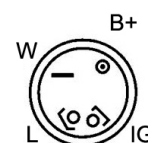

DONNEES TECHNIQUES

Courant de charge [A]	110
Type de réseau de bord	pour véhicules 12V
Type de poulie	PVR6
Connexion/pince	avec connexion pour compte-tours
Pince	M6 B+
Connectique	PLUG622

PHOTOS

Bornes	
B+	Positive
L	Lamp
IG	Ignition
W	Revolution meter