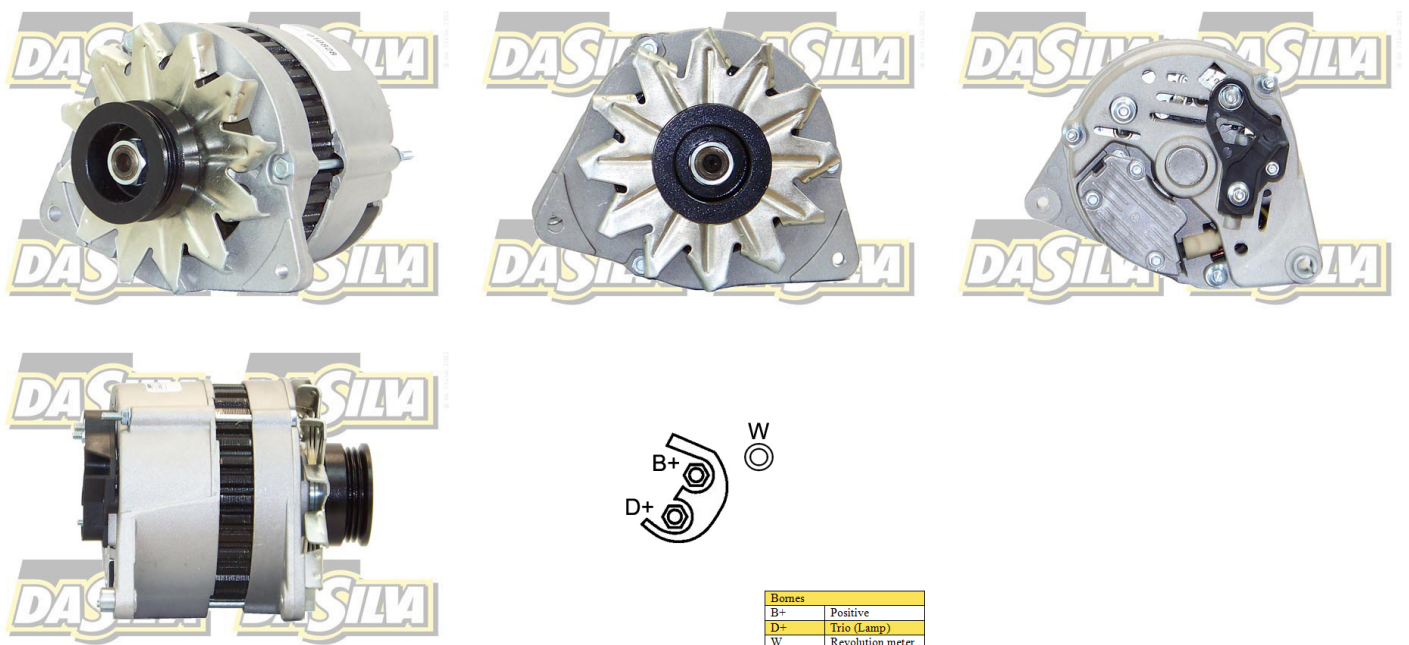

DONNEES TECHNIQUES

Courant de charge [A]	70
Type de réseau de bord	pour véhicules 12V
Type de poulie	PVR3
Connexion/pince	avec connexion pour compte-tours
Pince	M6 B+
Connectique	PLUG384

PHOTOS

DOCUMENTS

BT-130 Refus des carcasses alternateurs/démarrateurs