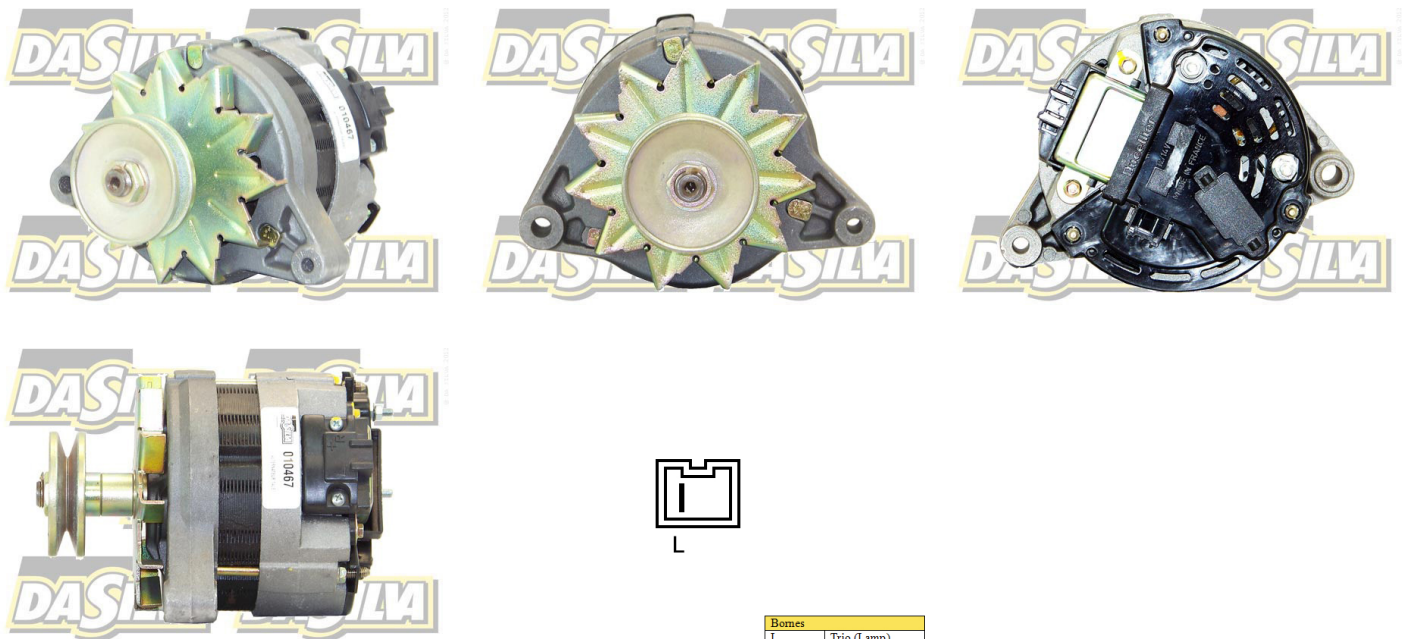

DONNEES TECHNIQUES

Courant de charge [A]	50
Type de réseau de bord	pour véhicules 12V
Type de poulie	V
Connectique	PLUG272

PHOTOS

DOCUMENTS

BT-130 Refus des carcasses alternateurs/démarrEURs

APPLICATIONS

TALBOT		
1307-1510 - Simca 1510 1.4	69 ch	01.1980 > 04.1984
	75 ch	01.1980 > 04.1981
1307-1510 - Simca 1510 1.6	73 ch	11.1980 > 12.1983
	88 ch	10.1978 > 01.1980
HORIZON - 1.1	54 ch	01.1979 > 09.1984
	58 ch	01.1979 > 09.1984
HORIZON - 1.3	54 ch	09.1981 > 06.1986
	58 ch	09.1978 > 09.1984
	64 ch	02.1978 > 01.1980
	68 ch	02.1978 > 01.1980
HORIZON - 1.4	65 ch	02.1982 > 09.1984
	69 ch	07.1979 > 06.1986
	83 ch	07.1979 > 06.1986
HORIZON - 1.6	90 ch	07.1982 > 06.1986
SOLARA - 1.3	54 ch	02.1980 > 07.1986
SOLARA - 1.6	69 ch	07.1982 > 04.1984
	88 ch	02.1980 > 06.1981
	90 ch	09.1981 > 07.1986

 Avant montage, comparez la pièce reçue à celle d'origine afin de vérifier que la bonne pièce a été choisie et peut être montée sur le véhicule. Le non-respect de cette consigne ou des instructions de montage annule la garantie.