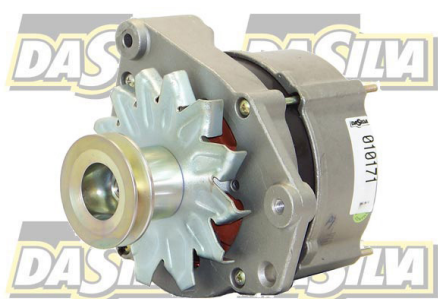

DONNEES TECHNIQUES

Courant de charge [A]	90
Type de réseau de bord	pour véhicules 12V
Type de poulie	V
Connexion/pince	avec connexion pour compte-tours
Pince	M8 B+
Connectique	PLUG383
Nombre de trous de fixation	3

PHOTOS

BULLETIN TECHNIQUE TB-02

Bornes	
B+	Positive
D+	Trio (Lamp)
W	Revolution meter

DOCUMENTS

BT-130 Refus des carcasses alternateurs/démarrateurs