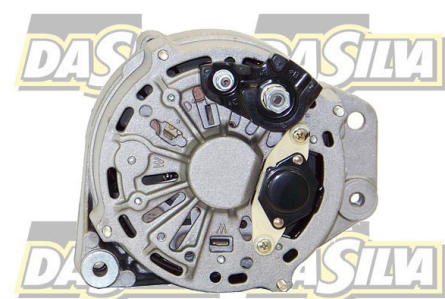

DONNEES TECHNIQUES

Courant de charge [A]	90
Type de réseau de bord	pour véhicules 12V
Type de poulie	V
Connexion/pince	avec connexion pour compte-tours
Pince	M8 B+
Connectique	PLUG383
Nombre de trous de fixation	3

PHOTOS

BULLETIN TECHNIQUE TB-02

Bornes	
B+	Positive
D+	Trio (Lamp)
W	Revolution meter

DOCUMENTS

BT-130 Refus des carcasses alternateurs/démarrateurs