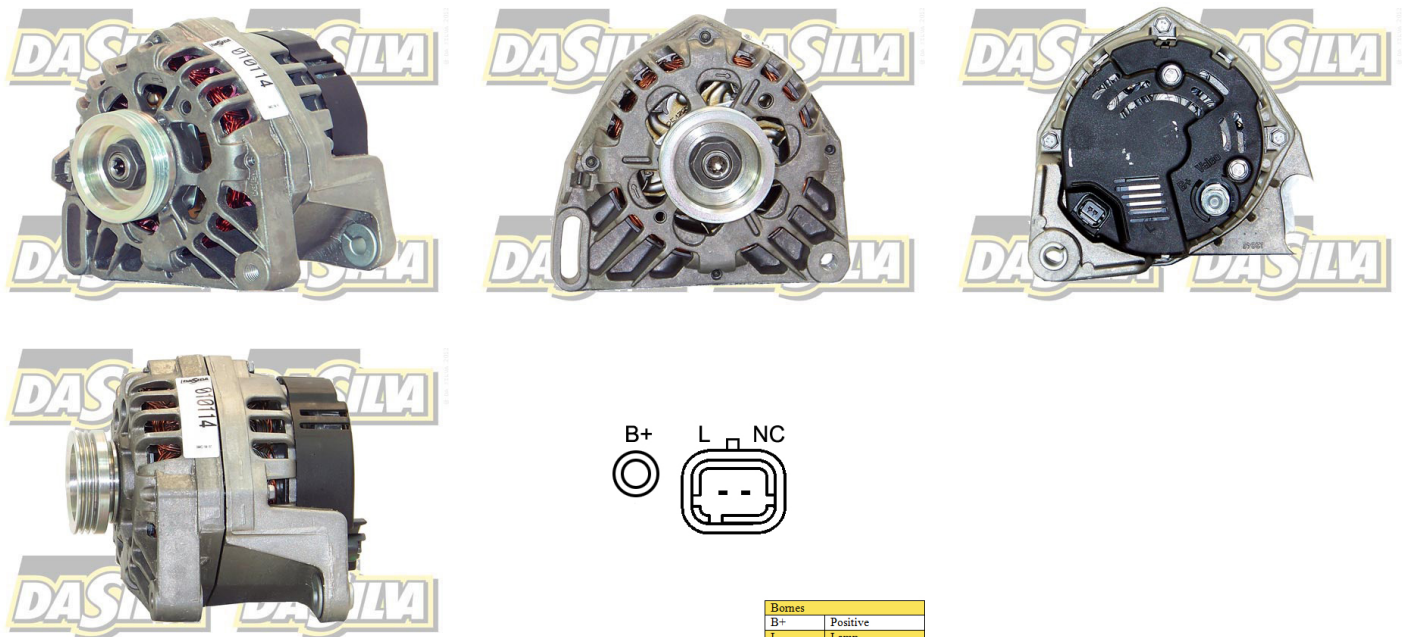

## DONNEES TECHNIQUES

Courant de charge [A]	75
Type de réseau de bord	pour véhicules 12V
Type de poulie	PVR3
Pince	M8 B+
Connectique	PLUG651

## PHOTOS

Bornes	
B+	Positive
L	Lamp

## DOCUMENTS

BT-130 Refus des carcasses alternateurs/démarrateurs