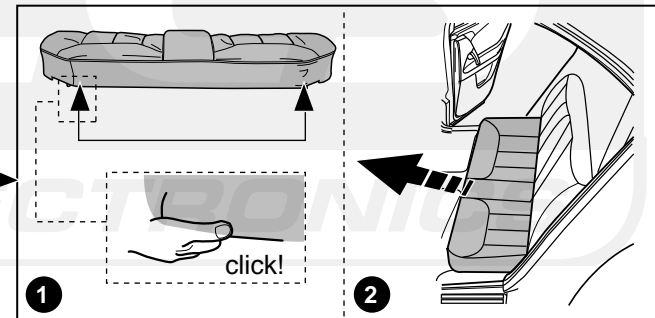

5 W210+S210