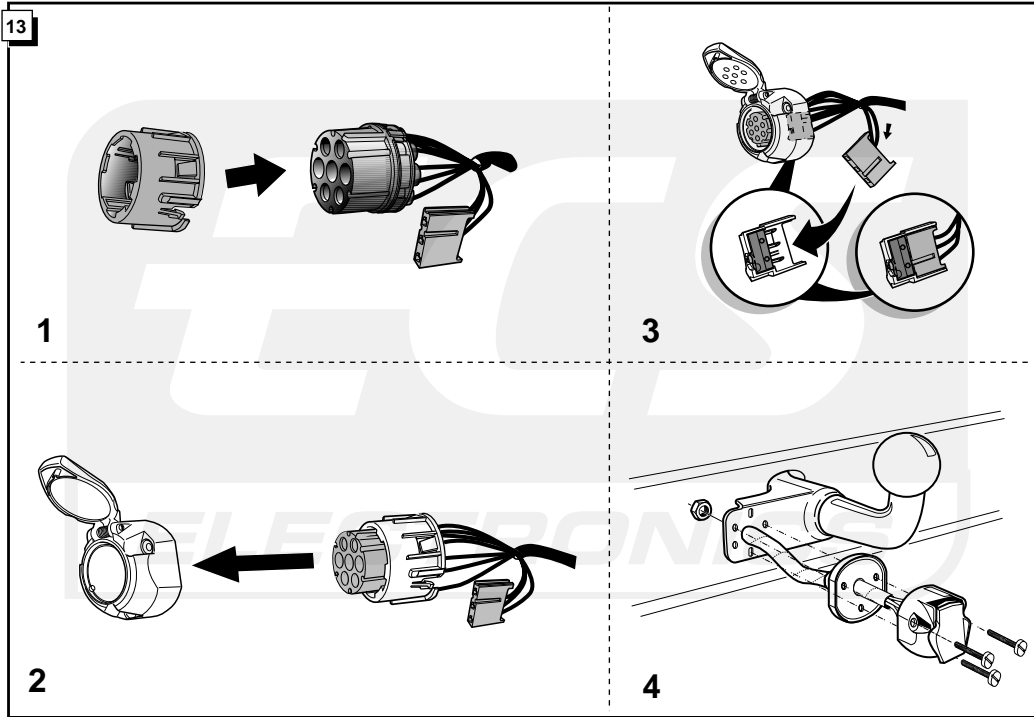

29

FUNKTIONEN KONTROLIEREN !
CONTRÔLER LES FONCTIONS !
CHECK FUNCTIONS!
CONTROLEER FUNCTIES !

30

*Das im Fahrzeug anwesende Relais funktioniert normal wie ein 2/4 x 21W Relais, aber wenn die Anhänger angeschlossen ist, funktioniert das Relais wie ein 2+1/6 x 21W Relais.
*Le relay d'origine fonctionne comme un relay de 2/4x21W. Avec le caravane accouplée le relay fonctionne comme un relay 2+1/6x21W.
*The original blinkerrelay functions normally as a 2/4x21W relay. Only if the trailer/caravan is connected it functions as a 2+1/6x21W.
*Het bestaande knipperrelais functioneert als een 2/4x21W relais. Als de aanhanger aangesloten is functioneert deze als een 2+1/6x21W relais.

INFO Anschluß Steckdose / Connection de la prise / Socket connection / Contactdoos aansluiting

DIN/ISO 1724		D	F	GB	NL	
	1/L	gelb	jaune	yellow	geel	
	2	blau	bleu	blue	blauw	
	1-8	3/31	weiß	blanc	white	wit
	4/R	grün	vert	green	groen	
	5/58-R	braun	marron	brown	bruin	
	6/54	rot	rouge	red	rood	
	7/58-L	schwarz	noir	black	zwart	
			weiß	blanc	white	wit
			braun/weiß	marron/blanc	brown/white	bruin/wit