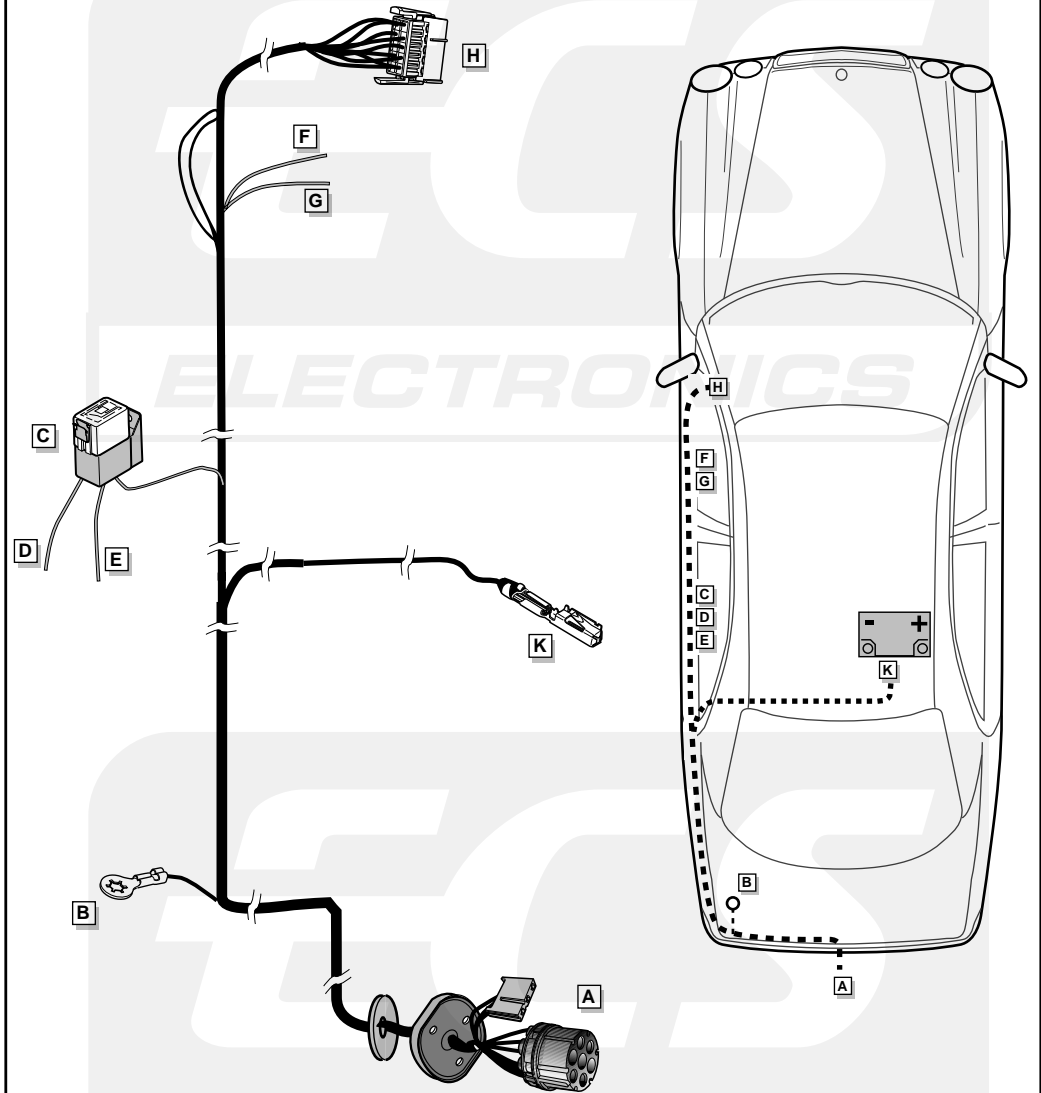

Montage-handleiding elektrokabelset voor
trekhaak met 12-N contactdoos
vlgs. DIN/ISO norm 1724

Fitting instructions electric wiringkit
towbar with 12-N socket up to
DIN/ISO norm 1724

Einbauanleitung Elektrosatz
Anhängervorrichtung mit 12-N Steckdose
lt. DIN/ISO Norm 1724

Instructions de montage du faisceau
électrique pour crochet d'attelage
conforme à la norme DIN/ISO 1724
prise 12-N

MERCEDES W210/S210 1995-
CLK C208 1997-

Bestel Nr.: MB-026-FL

INFO & ROUTING W210 / S210