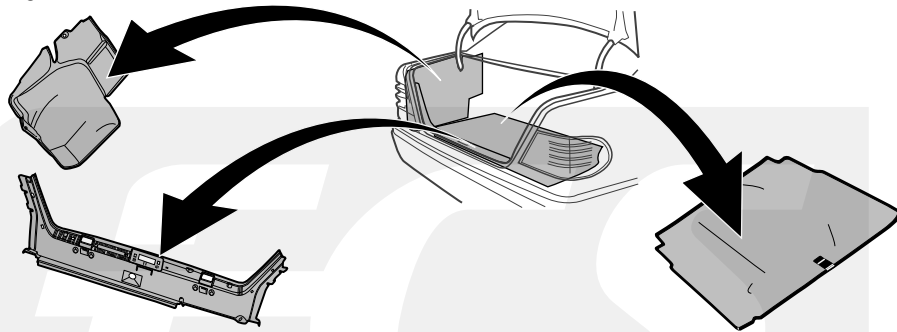

INFO & ROUTING C208

1 W210

S210