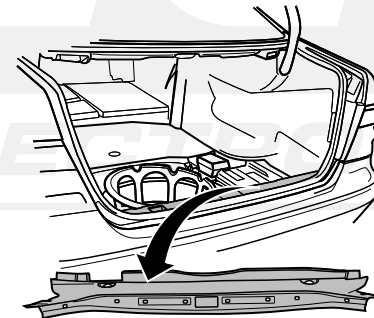

2 C208

3 C208

4 C208

5 W210+S210