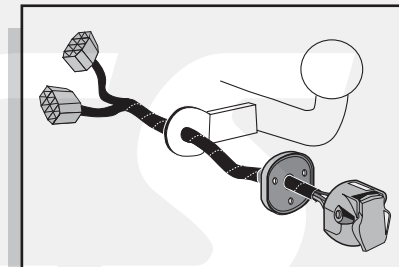

Montage-handleiding elektrokabelset voor
trekhaak met 12-N contactdoos
vlgs. DIN/ISO norm 1724

Fitting instructions electric wiringkit
towbar with 12-N socket up to
DIN/ISO norm 1724

Einbauanleitung Elektrosatz
Anhängervorrichtung mit 12-N Steckdose
lt. DIN/ISO Norm 1724

Instructions de montage du faisceau
électrique pour crochet d'attelage
conforme à la norme DIN/ISO 1724
prise 12-N

MERCEDES W210/S210 1995-
CLK C208 1997-

Bestel Nr.: MB-026-FL

INFO & ROUTING W210 / S210

FUNKTIONEN KONTROLIEREN !
CONTRÔLER LES FONCTIONS !
CHECK FUNCTIONS!
CONTROLEER FUNCTIES !

30

*Das im Fahrzeug anwesende Relais funktioniert normal wie ein 2/4 x 21W Relais, aber wenn die Anhänger angeschlossen ist, funktioniert das Relais wie ein 2+1/6 x 21W Relais.
 *Le relay d'origine fonctionne comme un relay de 2/4x21W. Avec le caravane accouplée le relay fonctionne comme un relay 2+1/6x21W.
 *The original blinkerrelay functions normally as a 2/4x21W relay. Only if the trailer/caravan is connected it functions as a 2+1/6x21W.
 *Het bestaande knipperrelais functioneert als een 2/4x21W relais. Als de aanhanger aangesloten is functioneert deze als een 2+1/6x21W relais.