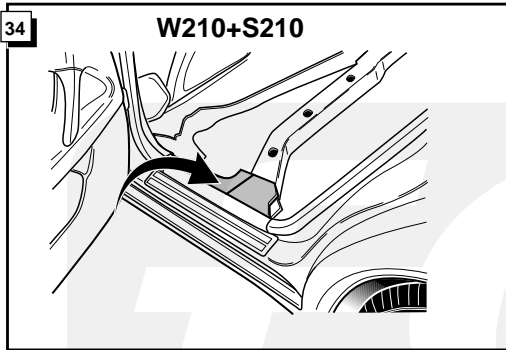

Montage-handleiding elektrokabelset voor
trekhaak met 12-N contactdoos
vlgs. DIN/ISO norm 1724

Fitting instructions electric wiringkit
towbar with 12-N socket up to
DIN/ISO norm 1724

Einbauanleitung Elektrosatz
Anhängervorrichtung mit 12-N Steckdose
lt. DIN/ISO Norm 1724

Instructions de montage du faisceau
électrique pour crochet d'attelage
conforme à la norme DIN/ISO 1724
prise 12-N

MERCEDES W210/S210 1995-
CLK C208 1997-

Bestel Nr.: MB-026-FL

INFO & ROUTING W210 / S210

INFO & ROUTING C208

1 W210

S210

2 C208

3 C208

4 C208

5 W210+S210

29