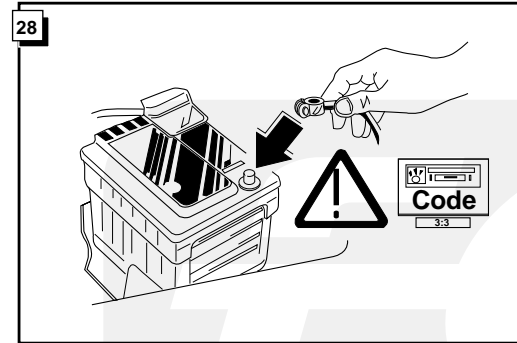

29

FUNKTIONEN KONTROLIEREN !
CONTRÔLER LES FONCTIONS !
CHECK FUNCTIONS!
CONTROLEER FUNCTIES !

30

*Das im Fahrzeug anwesende Relais funktioniert normal wie ein 2/4 x 21W Relais, aber wenn die Anhänger angeschlossen ist, funktioniert das Relais wie ein 2+1/6 x 21W Relais.
*Le relay d'origine fonctionne comme un relay de 2/4x21W. Avec le caravane accouplée le relay fonctionne comme un relay 2+1/6x21W.
*The original blinkerrelay functions normally as a 2/4x21W relay. Only if the trailer/caravan is connected it functions as a 2+1/6x21W.
*Het bestaande knipperrelais functioneert als een 2/4x21W relais. Als de aanhanger aangesloten is functioneert deze als een 2+1/6x21W relais.

INFO Anschluß Steckdose / Connection de la prise / Socket connection / Contactdoos aansluiting

DIN/ISO 1724		D	F	GB	NL	
	1/L	gelb	jaune	yellow	geel	
	2	blau	bleu	blue	blauw	
	1-8	3/31	weiß	blanc	white	wit
	4/R	grün	vert	green	groen	
	5/58-R	braun	marron	brown	bruin	
	6/54	rot	rouge	red	rood	
	7/58-L	schwarz	noir	black	zwart	
			weiß	blanc	white	wit
			braun/weiß	marron/blanc	brown/white	bruin/wit