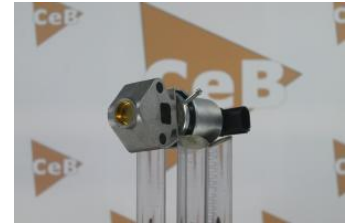

V.EGR VAG

 New part

FARAAR  3599774005399

TECHNICAL DATA

| | |
|----------------|-------------------------|
| Operating Mode | Valve Magnétique |
| Operating Mode | Electric |
| Voltage [V] | 12 V |
| Number of pins | 5 -pin connector |

| AUDI | | |
|------------------------|--------|-------------------|
| A3 (96-03) (8L1) - 1.8 | 125 ch | 09.1996 > 05.2003 |

| SEAT | | |
|---|--------|-------------------|
| ALHAMBRA (96-10) (7V8, 7V9, 7M) - 1.8 T 20V | 150 ch | 10.1997 > 03.2010 |
| LEON (98-06) (1M1) - 1.8 20V | 125 ch | 11.1999 > 06.2006 |
| TOLEDO (99-06) (1M2) - 1.8 20V | 125 ch | 10.1998 > 07.2004 |