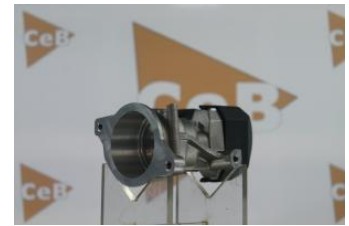

V.EGR FORD/PSA/VOLVO

 Pièce neuve

FARAAR

 3599774555481

DONNEES TECHNIQUES

Type de fonctionnement	Valve Magnétique
Type de fonctionnement	électrique
Voltage [V]	12 V
Nombre de contacts enfichables	5 pôle

PHOTOS

DOCUMENTS

CEB-06 Instructions de montage GR6064

 Avant montage, comparez la pièce reçue à celle d'origine afin de vérifier que la bonne pièce a été choisie et peut être montée sur le véhicule. Le non-respect de cette consigne ou des instructions de montage annule la garantie.